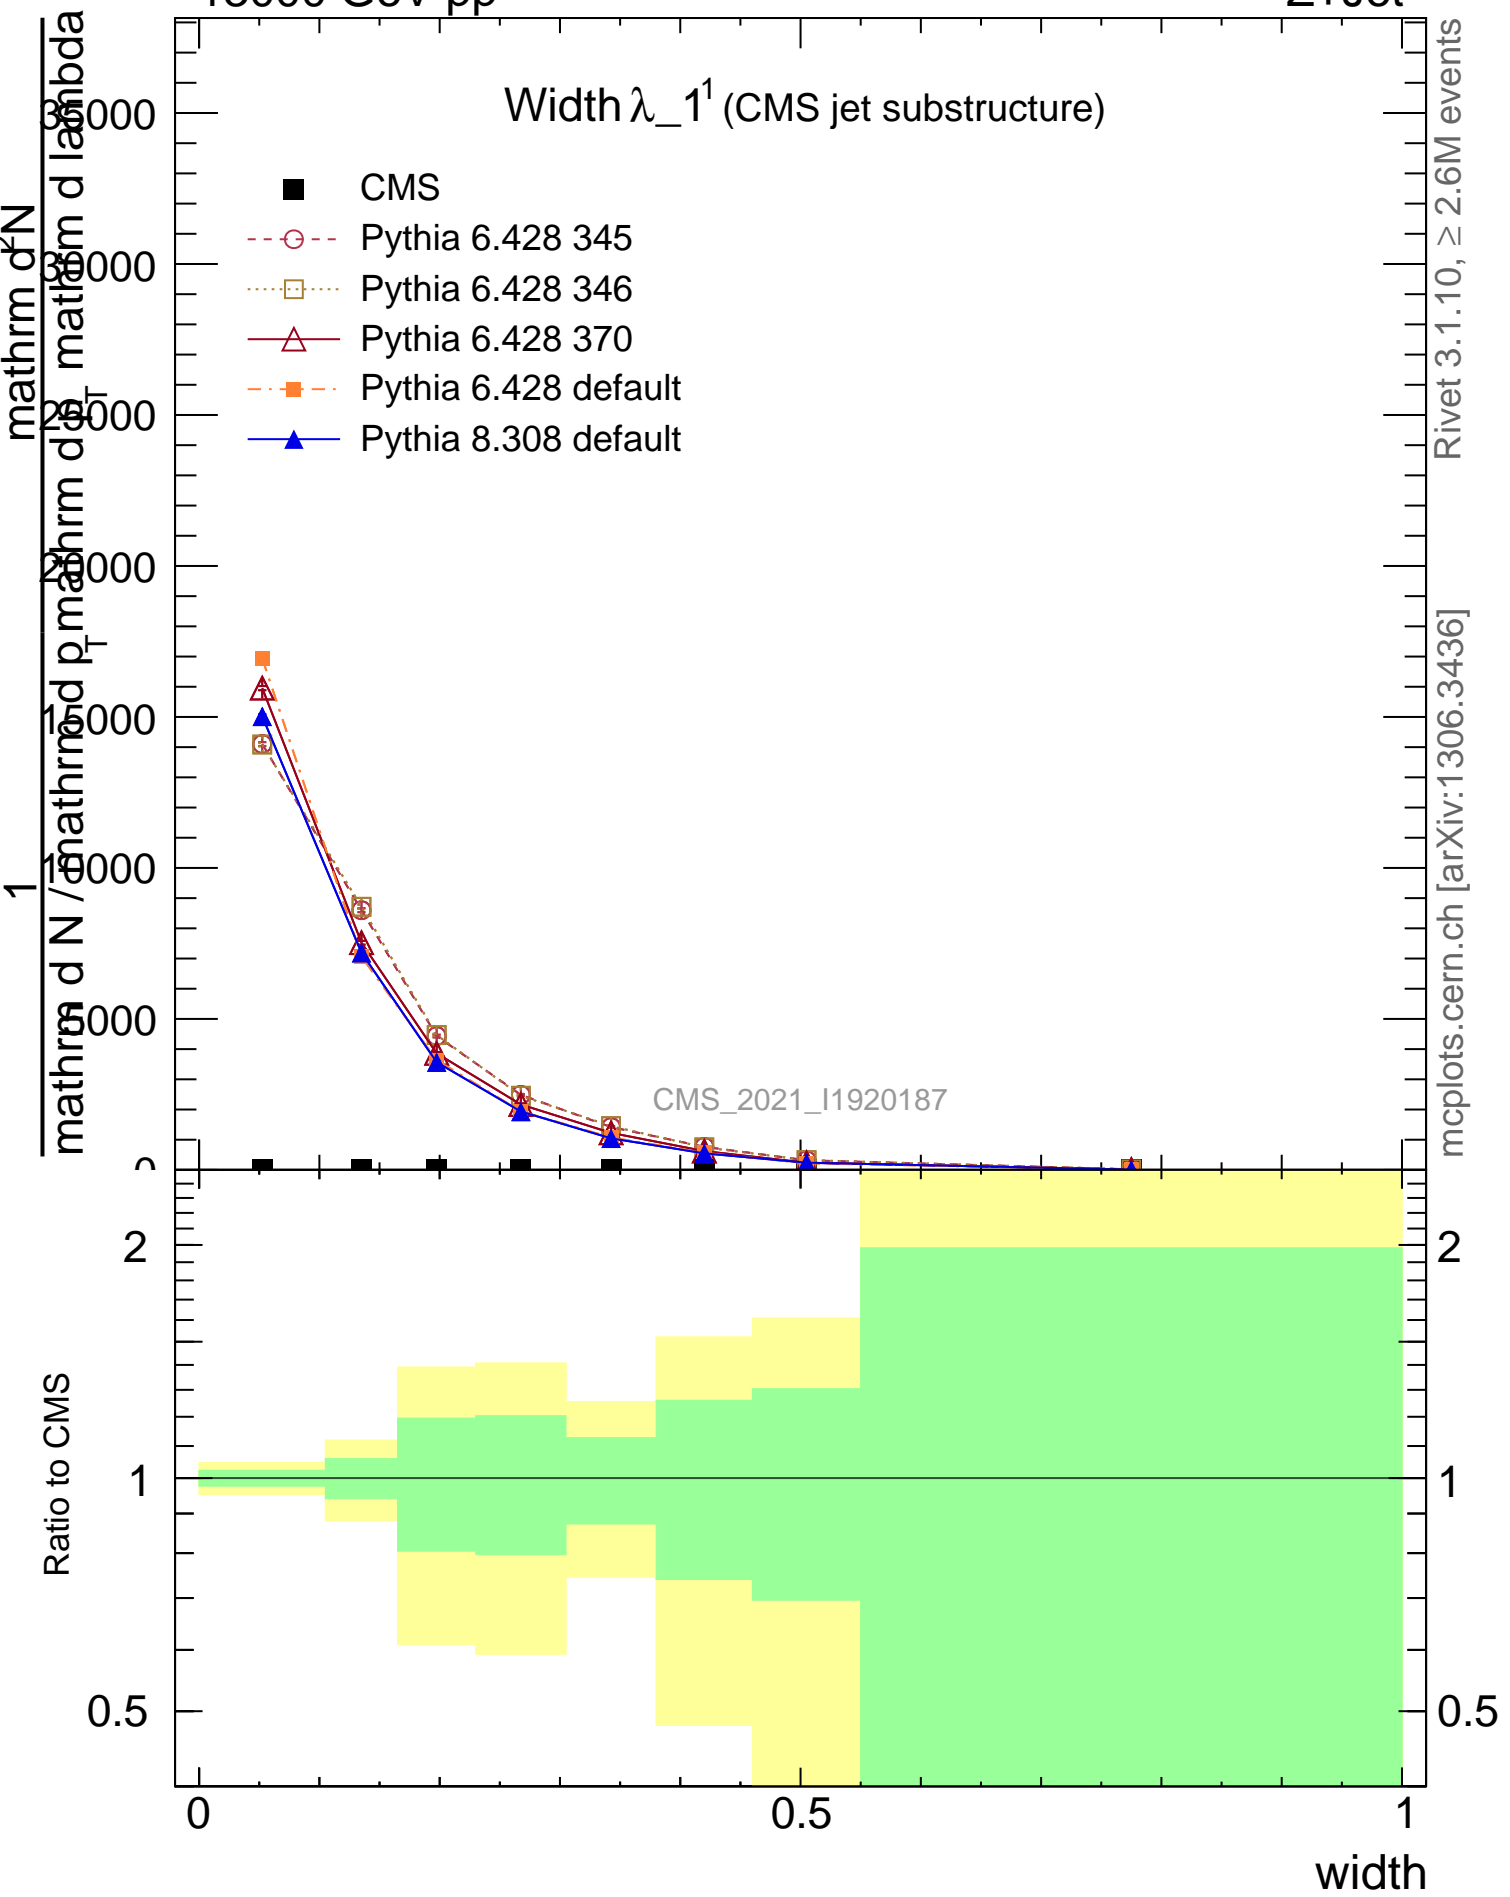

Width λ_{-1}^1 (CMS jet substructure)

- CMS
- Pythia 6.428 345
- Pythia 6.428 346
- △- Pythia 6.428 370
- Pythia 6.428 default
- ▲- Pythia 8.308 default

Rivet 3.1.10, ≥ 2.6M events
mcplots.cern.ch [arXiv:1306.3436]