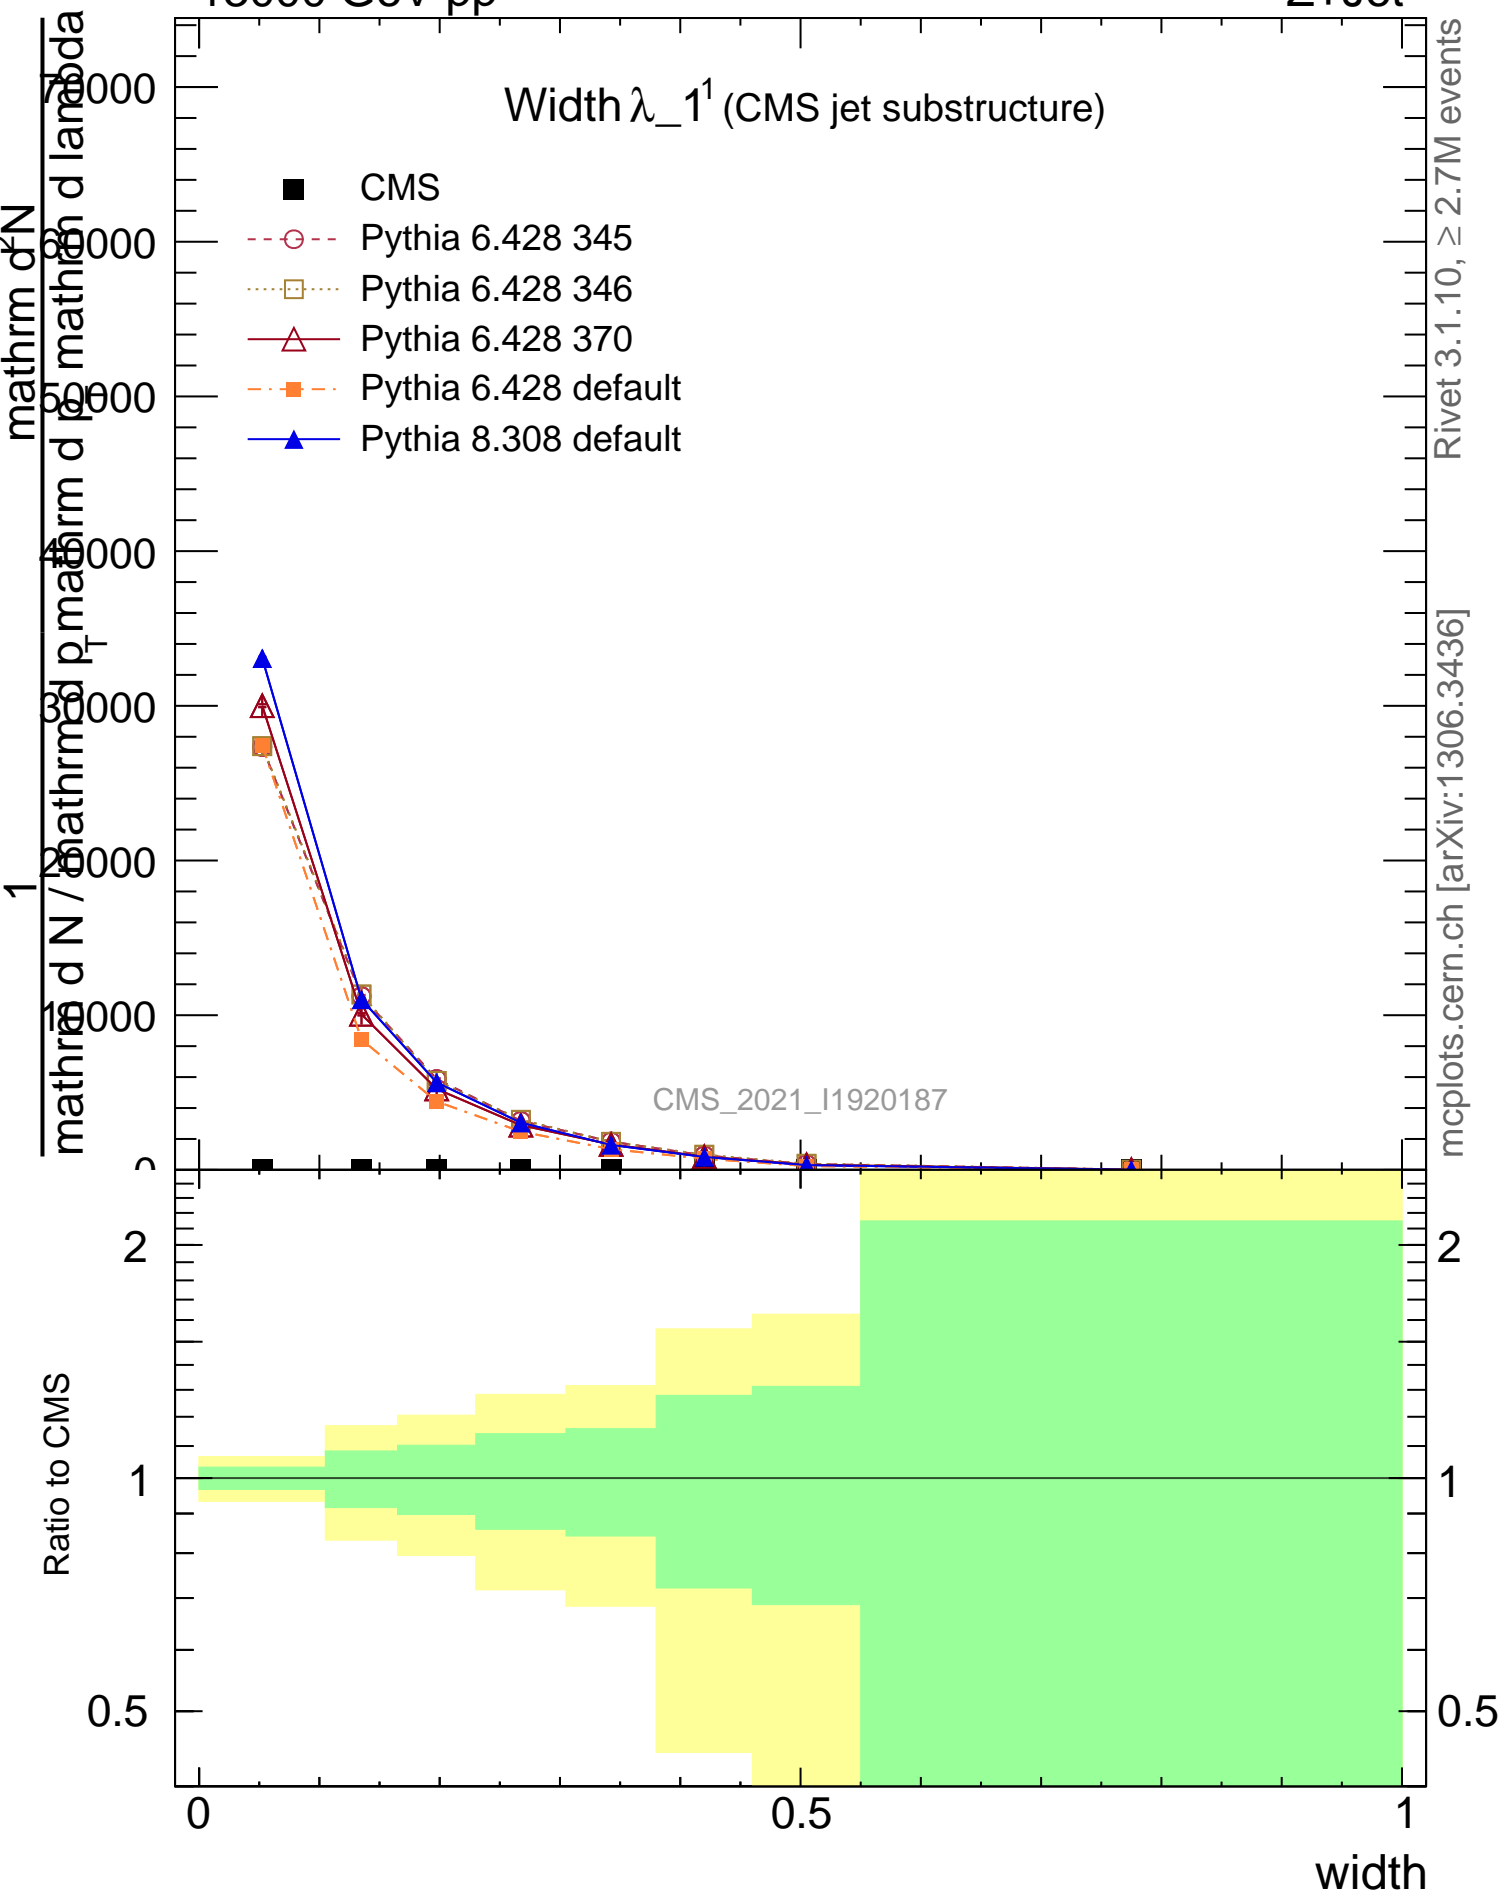

Width  $\lambda_{-1}^1$  (CMS jet substructure)

- CMS
- Pythia 6.428 345
- Pythia 6.428 346
- △- Pythia 6.428 370
- Pythia 6.428 default
- ▲- Pythia 8.308 default

CMS\_2021\_I1920187