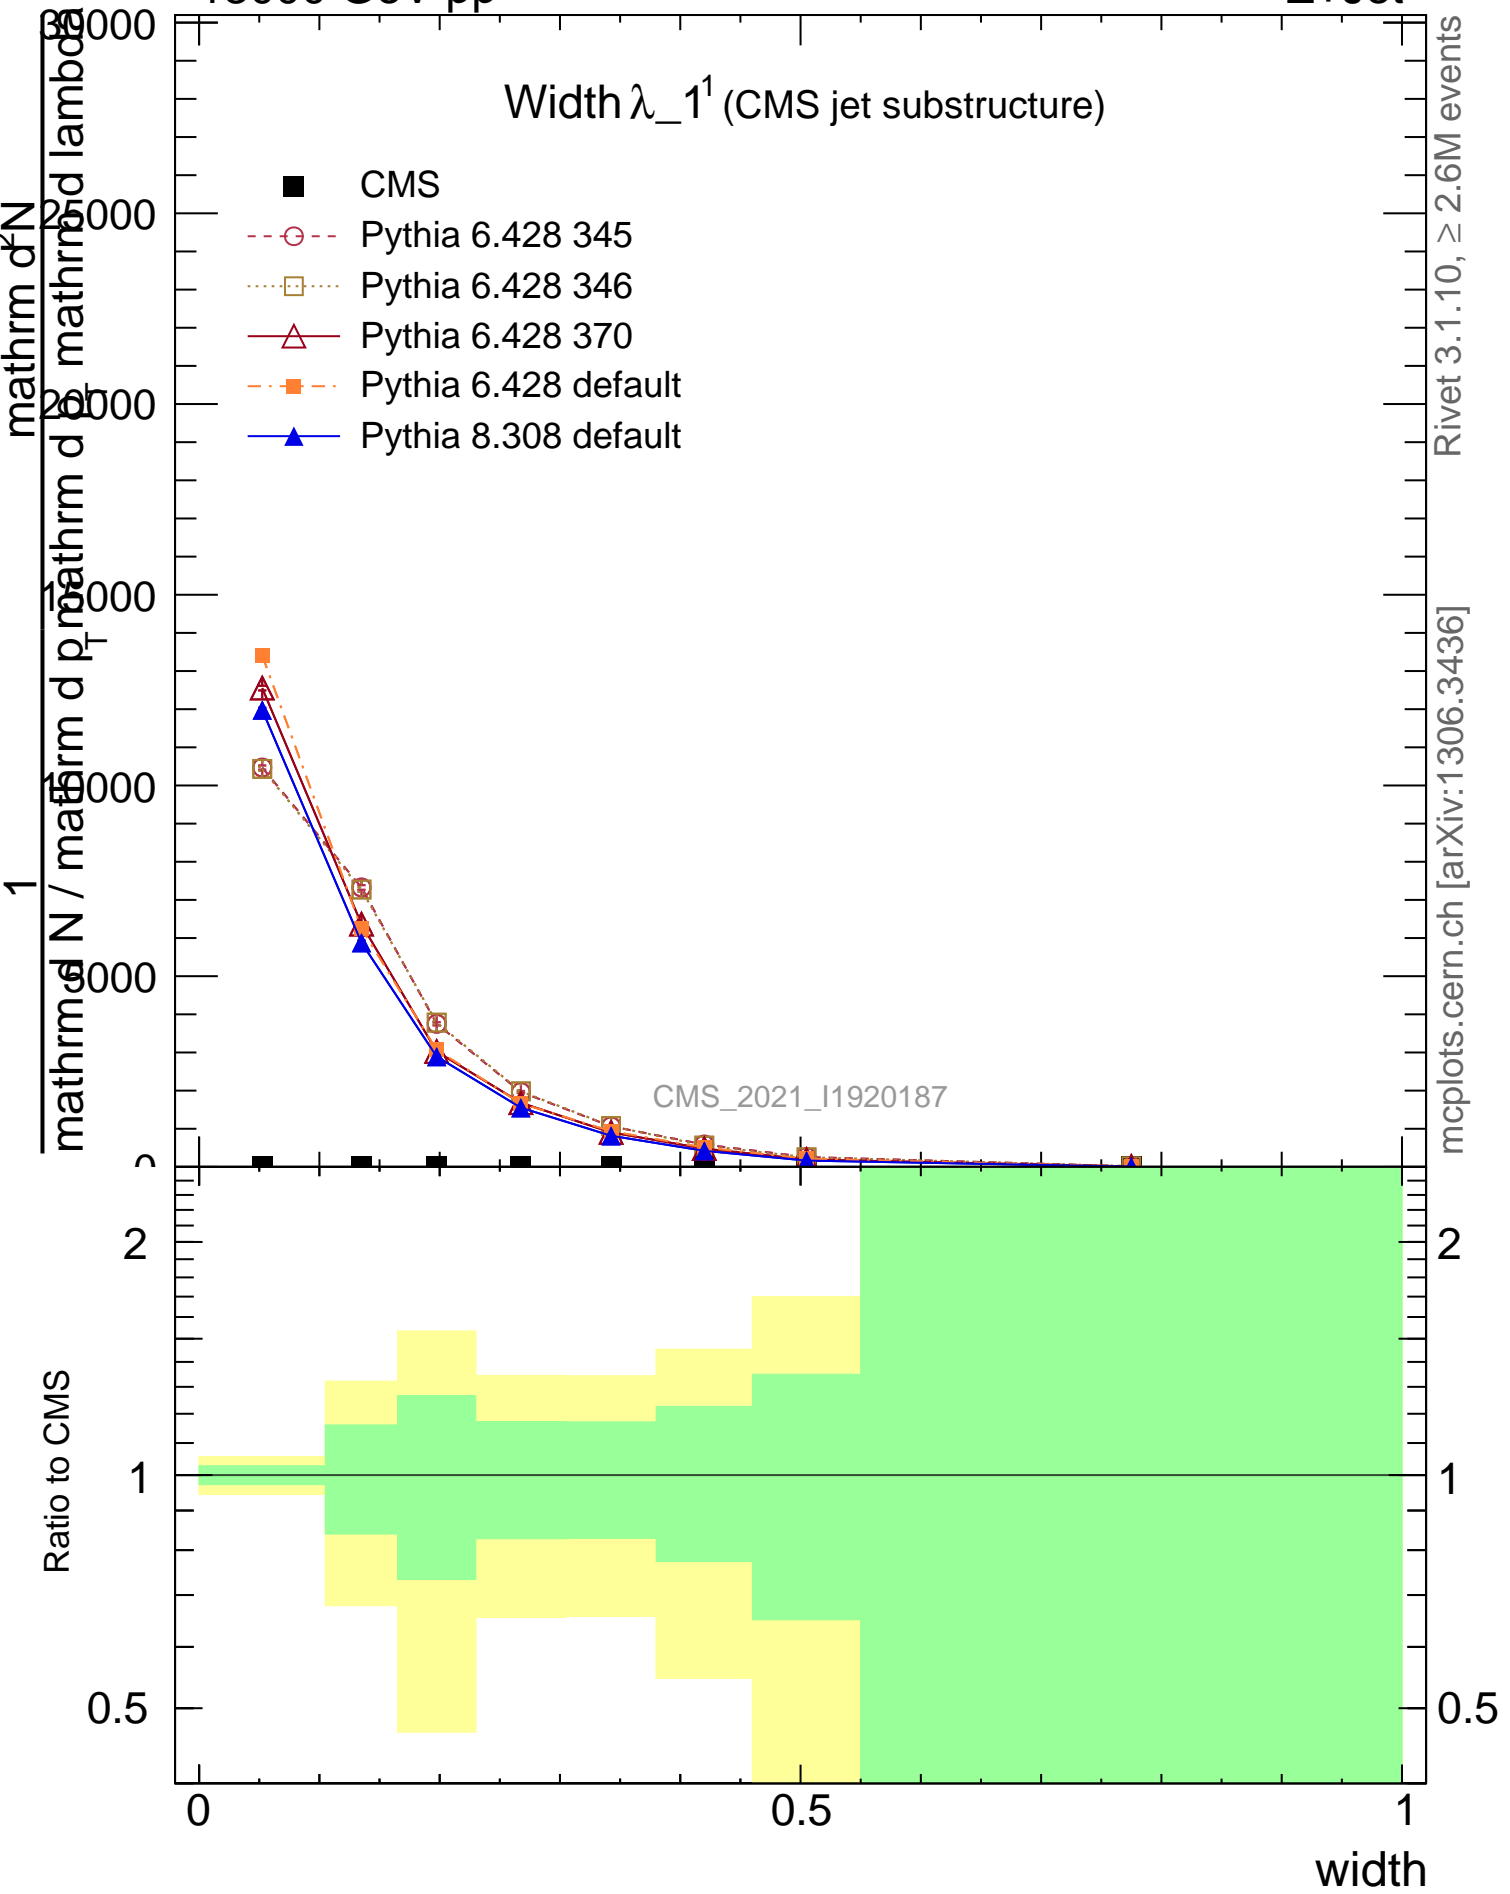

Width λ_{-1} (CMS jet substructure)

- CMS
- Pythia 6.428 345
- Pythia 6.428 346
- △- Pythia 6.428 370
- Pythia 6.428 default
- ▲- Pythia 8.308 default

Rivet 3.1.10, ≥ 2.6M events

mcplots.cern.ch [arXiv:1306.3436]