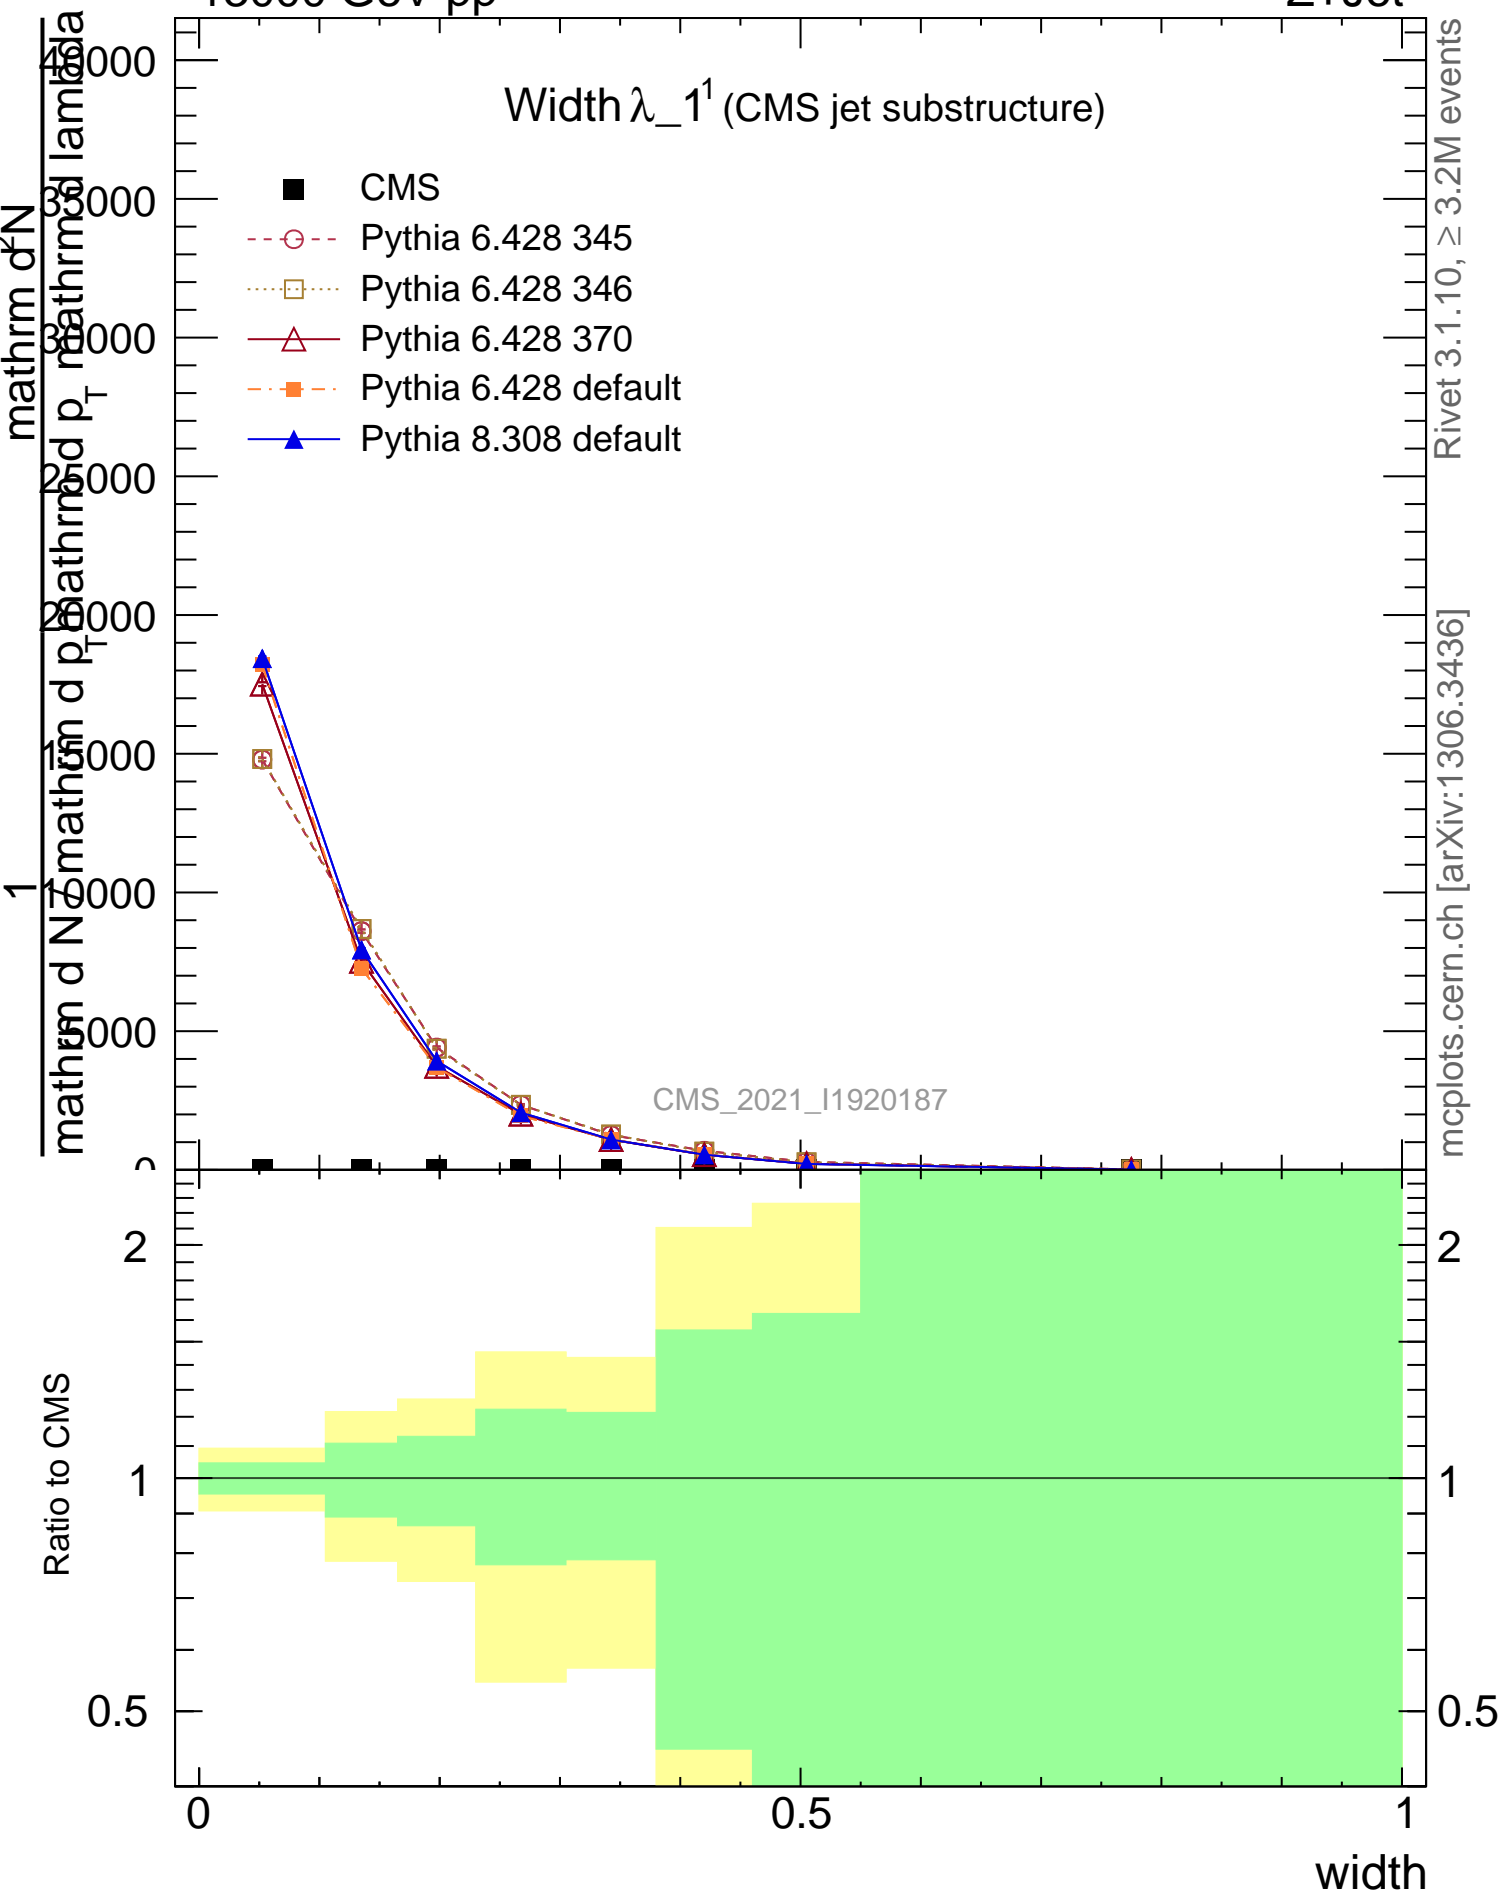

Width  $\lambda_{-1}$  (CMS jet substructure)

- CMS
- Pythia 6.428 345
- Pythia 6.428 346
- △- Pythia 6.428 370
- Pythia 6.428 default
- ▲- Pythia 8.308 default

Rivet 3.1.10, ≥ 3.2M events  
mcplots.cern.ch [arXiv:1306.3436]

CMS\_2021\_I1920187

Ratio to CMS

1  
2  
0.5

width