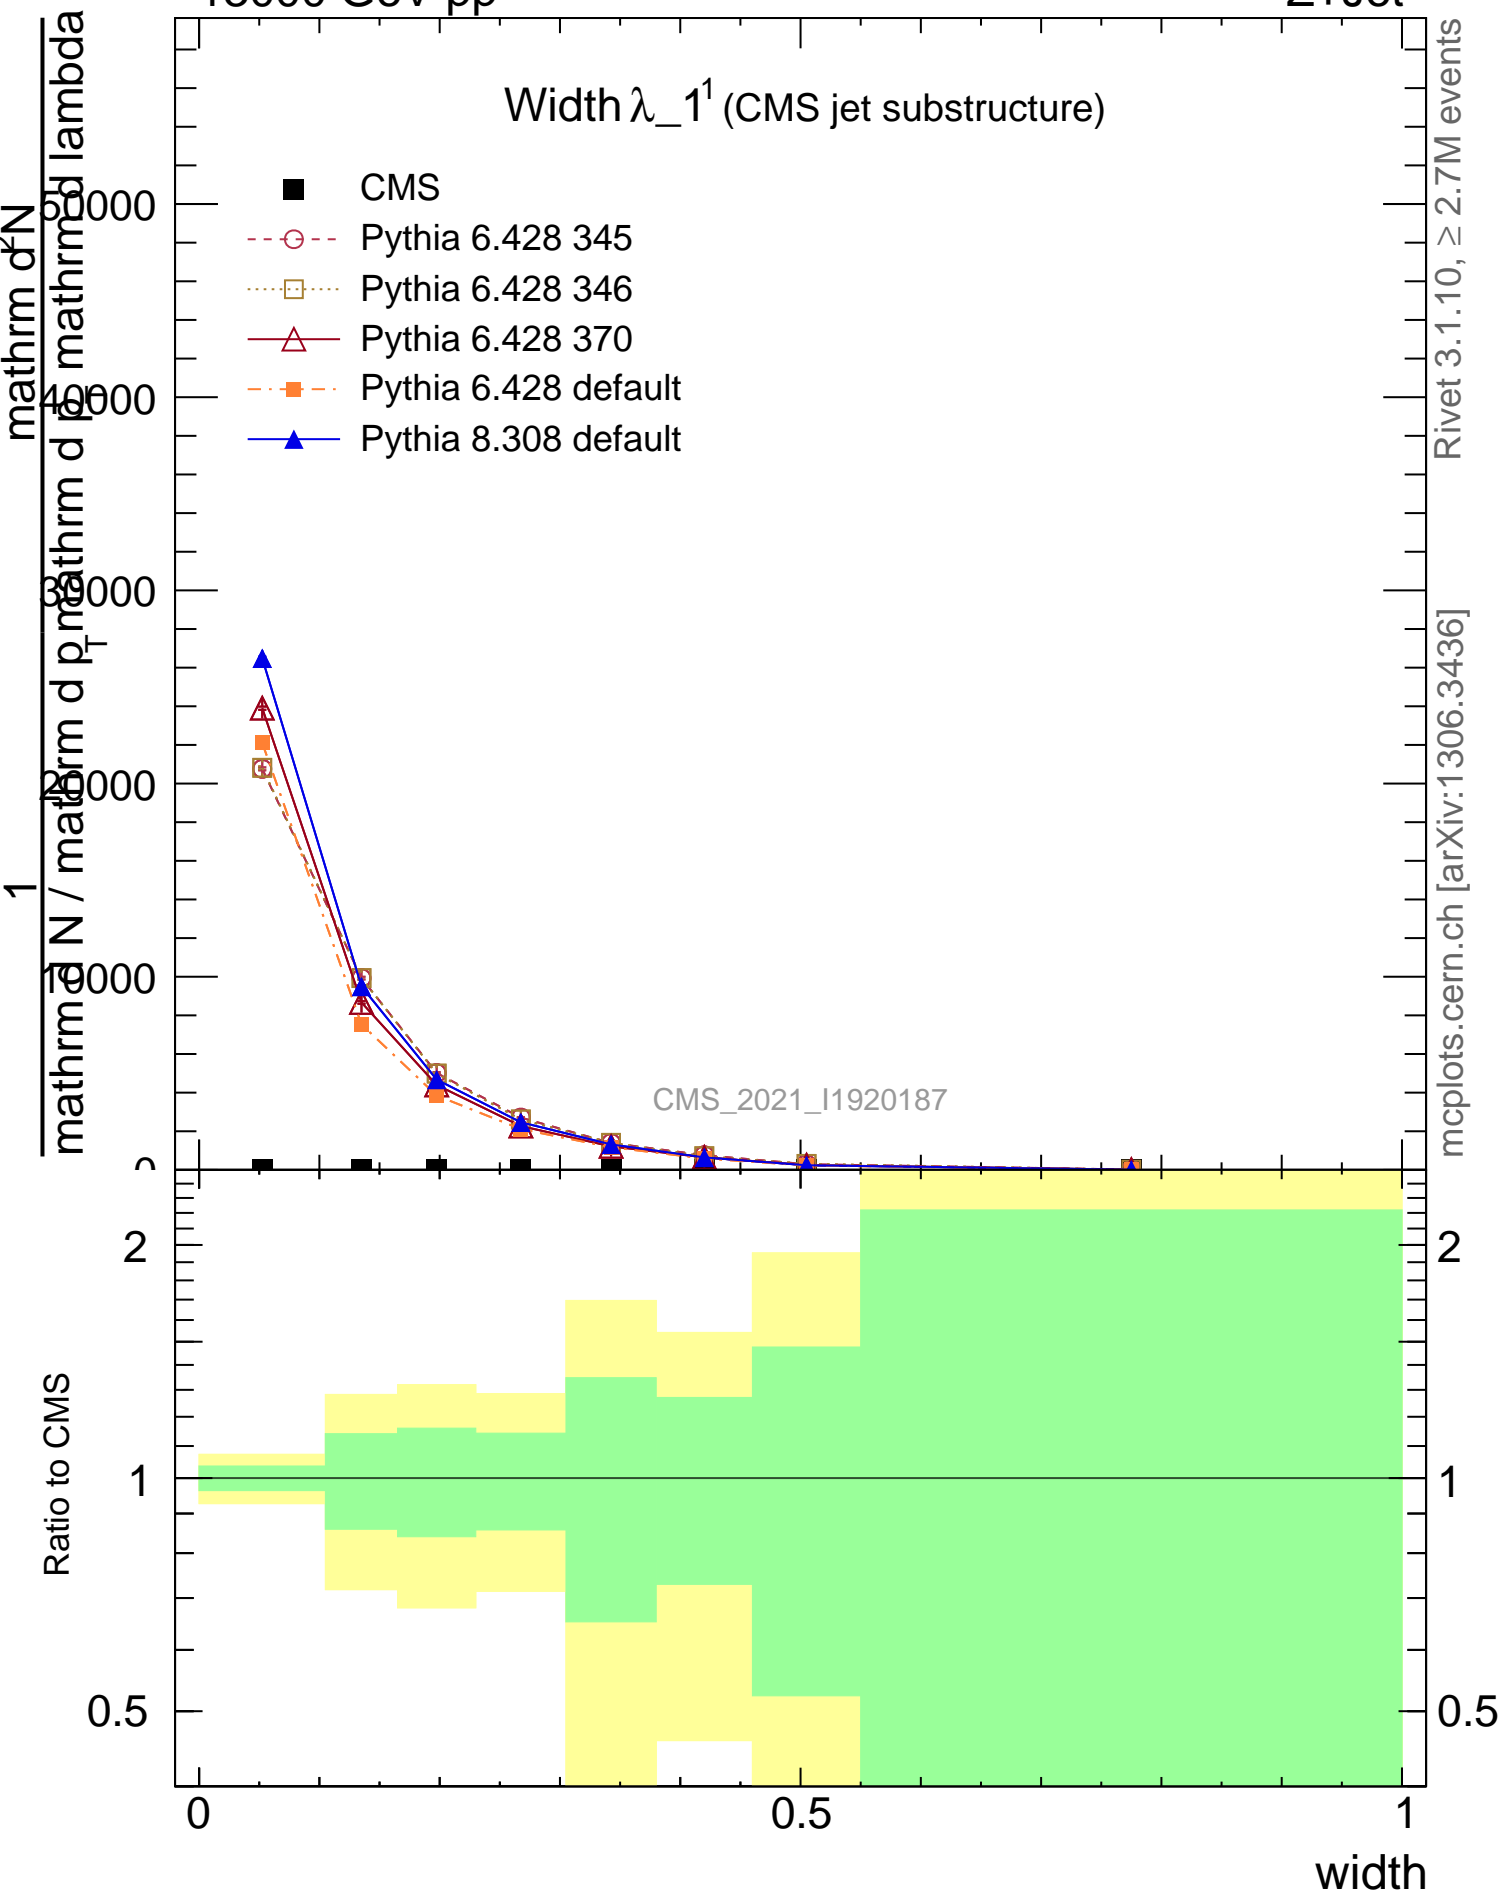

Width λ_{-1}^1 (CMS jet substructure)

- CMS
- Pythia 6.428 345
- Pythia 6.428 346
- △- Pythia 6.428 370
- Pythia 6.428 default
- ▲- Pythia 8.308 default

Rivet 3.1.10, ≥ 2.7M events
mcplots.cern.ch [arXiv:1306.3436]