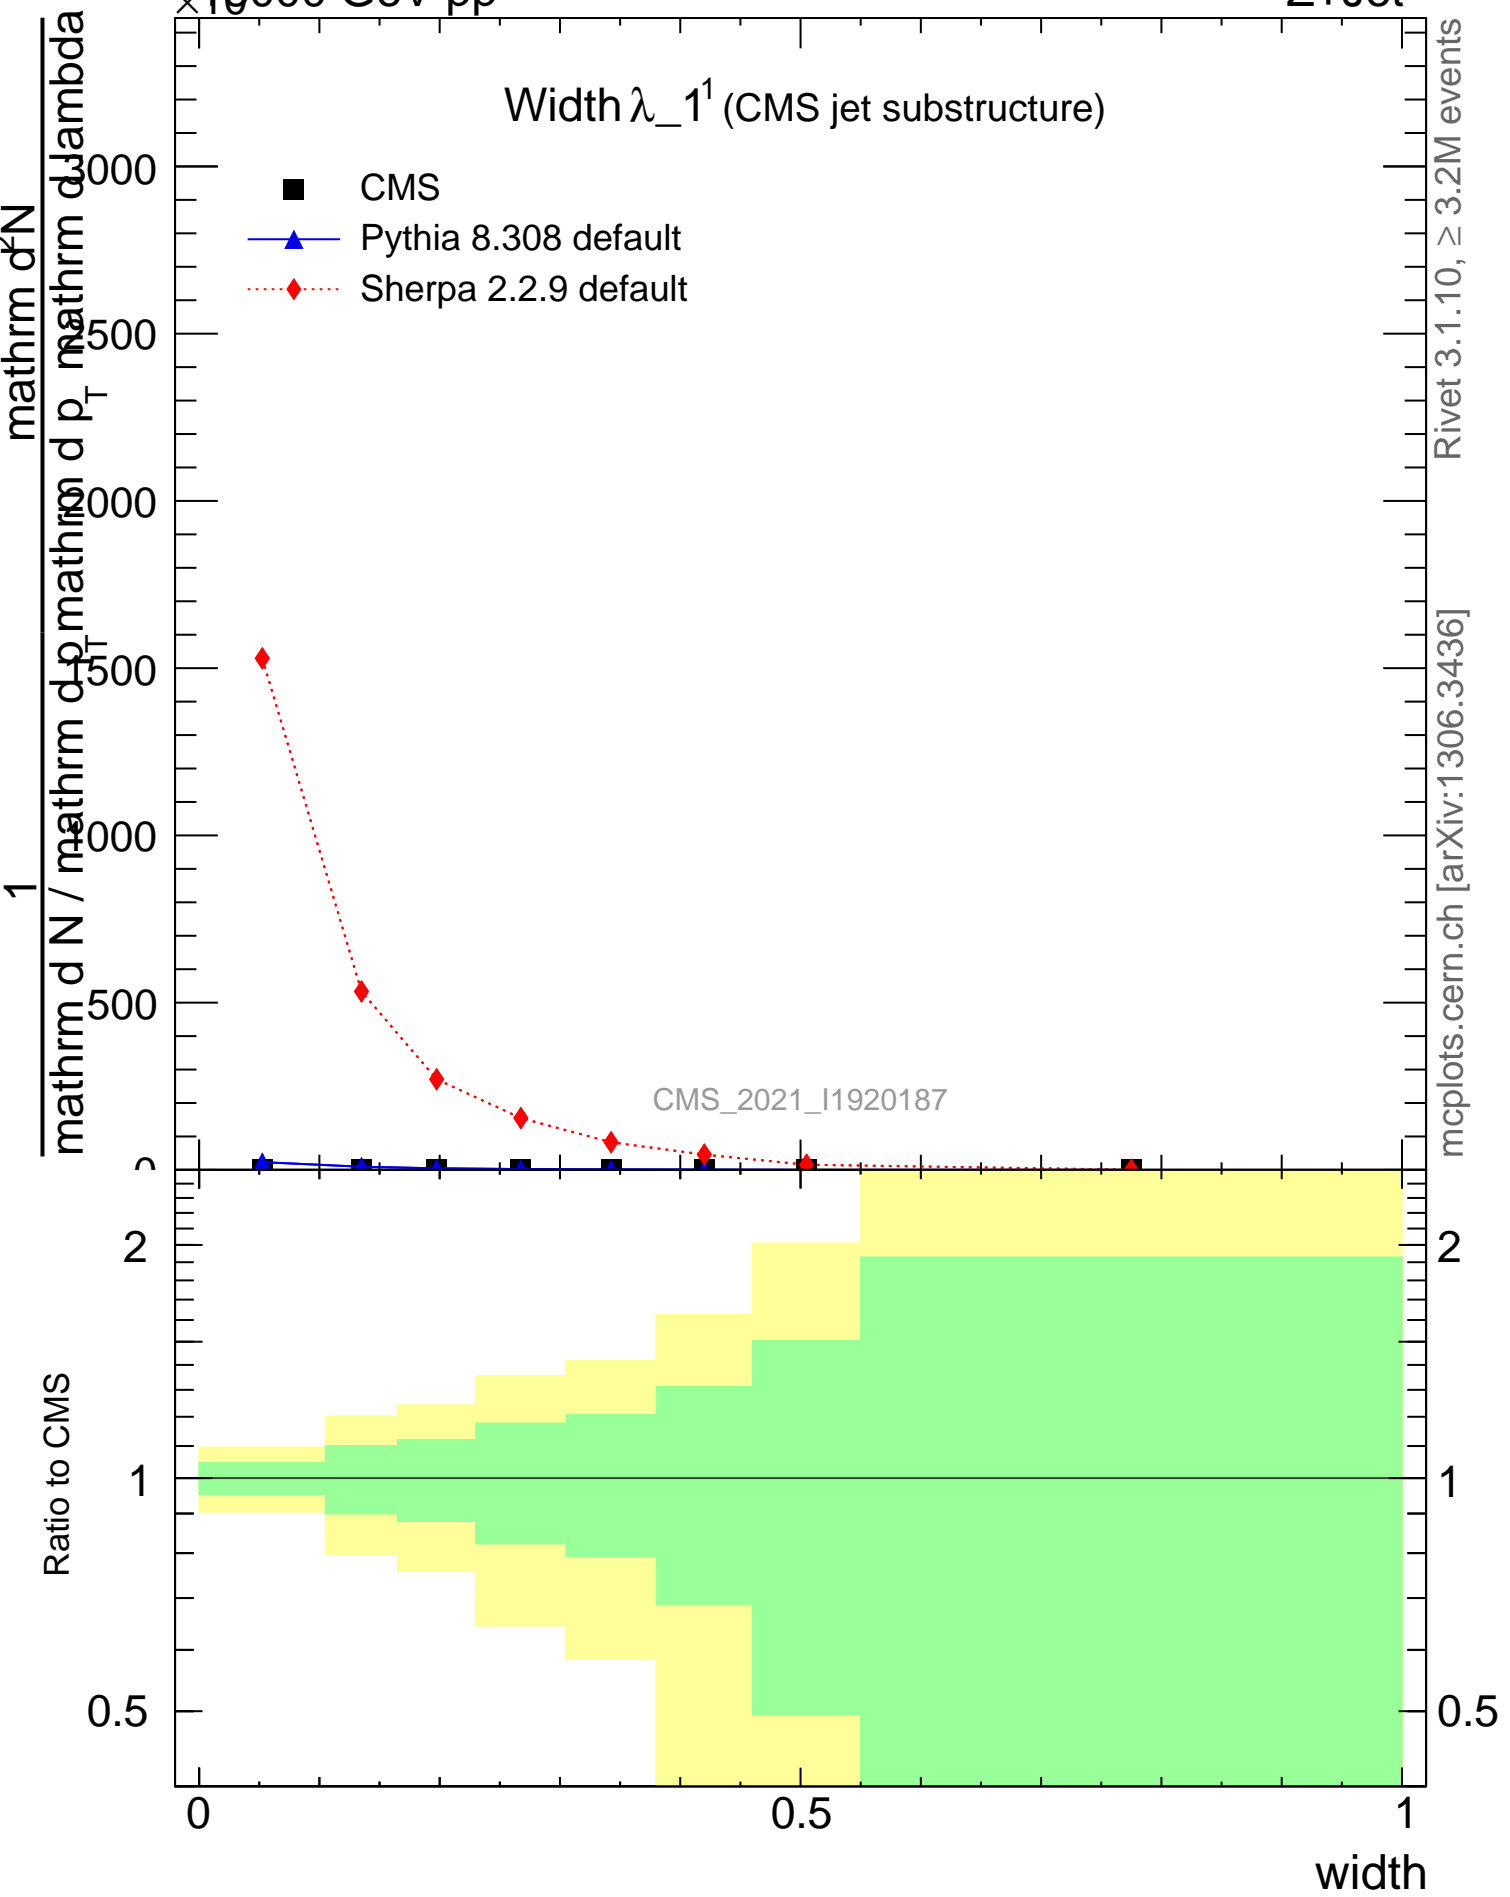

Width  $\lambda_{-1}^1$  (CMS jet substructure)

- CMS
- ▲ Pythia 8.308 default
- ◆ Sherpa 2.2.9 default

Rivet 3.1.10, ≥ 3.2M events  
mcplots.cern.ch [arXiv:1306.3436]

CMS\_2021\_I1920187