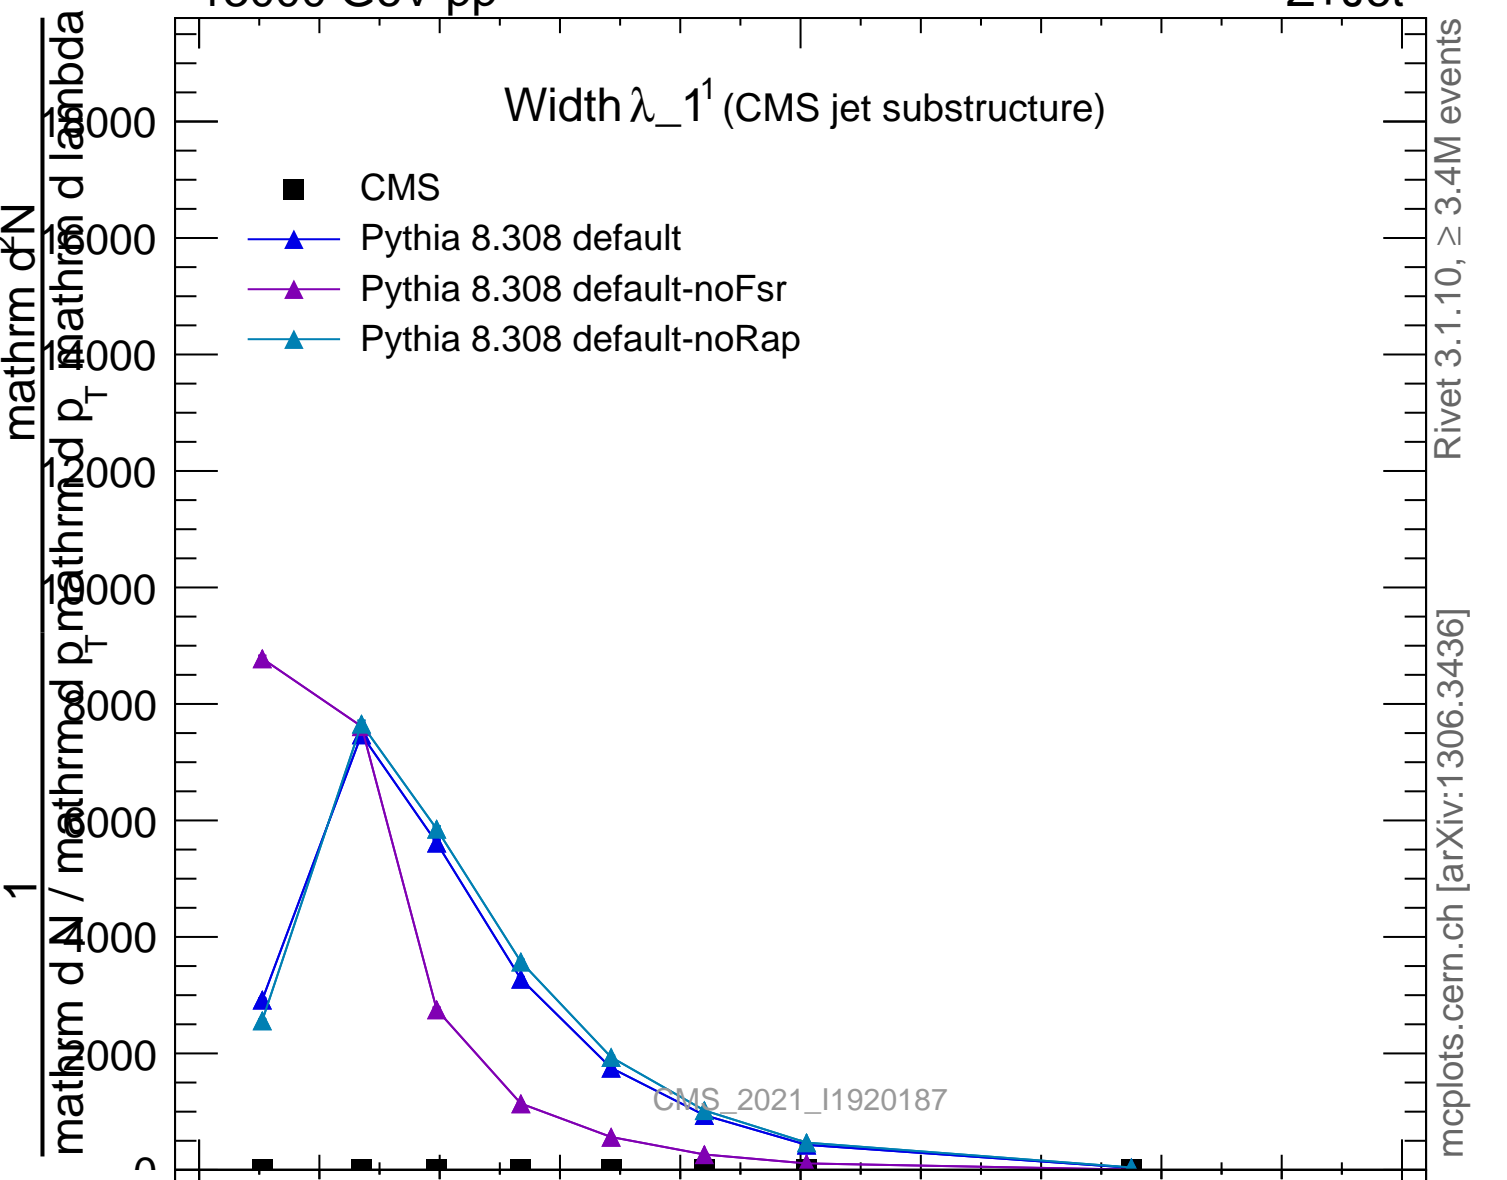

Width λ_{-1} (CMS jet substructure)

- CMS
- ▲ Pythia 8.308 default
- ▲ Pythia 8.308 default-noFsr
- ▲ Pythia 8.308 default-noRap

CMS 2021_11920187

mcplots.cern.ch [arXiv:1306.3436]

Rivet 3.1.10, ≥ 3.4M events