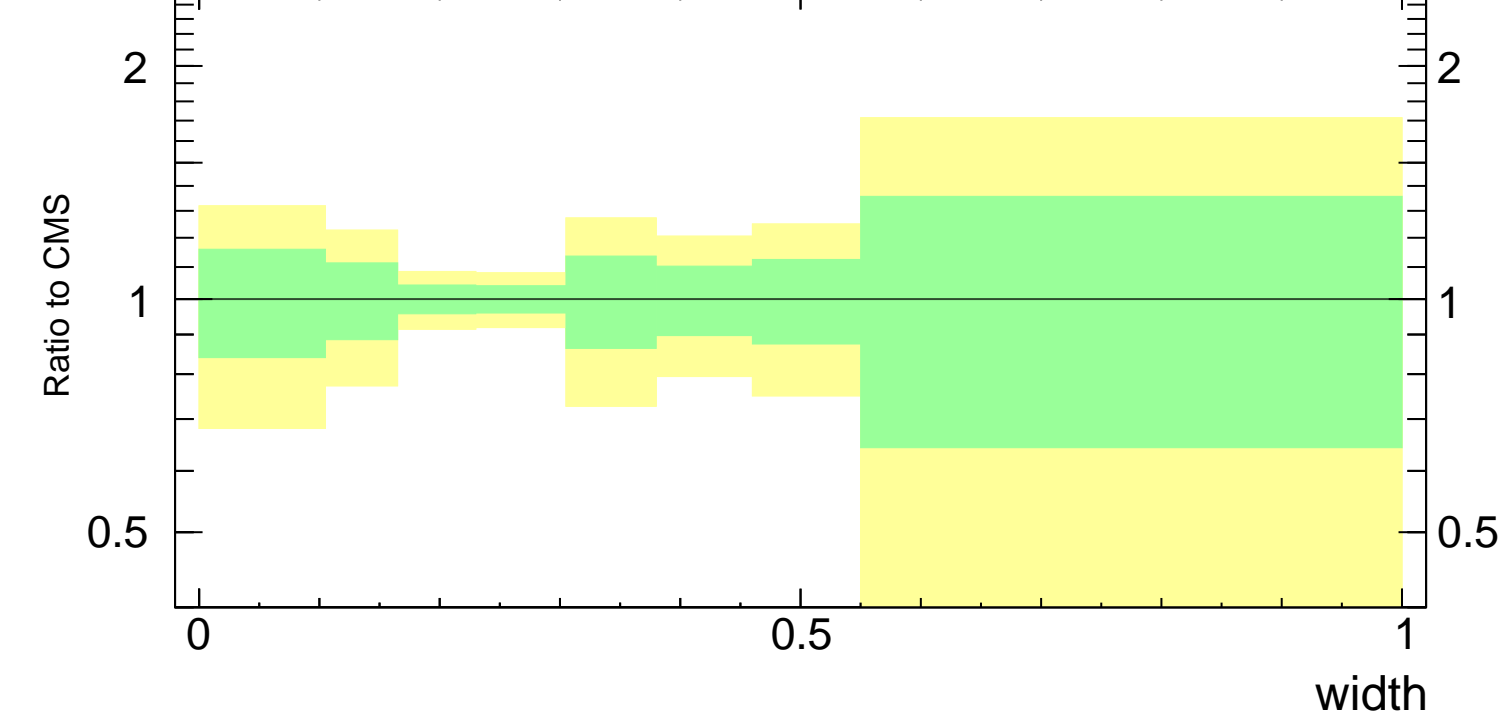

Width λ_{-1} (CMS jet substructure)

- CMS
- ▲ Pythia 8.308 default
- ▲ Pythia 8.308 default-noFsr
- ▲ Pythia 8.308 default-noRap

CMS 2021_11920187

mcplots.cern.ch [arXiv:1306.3436]

Rivet 3.1.10, ≥ 3.4M events