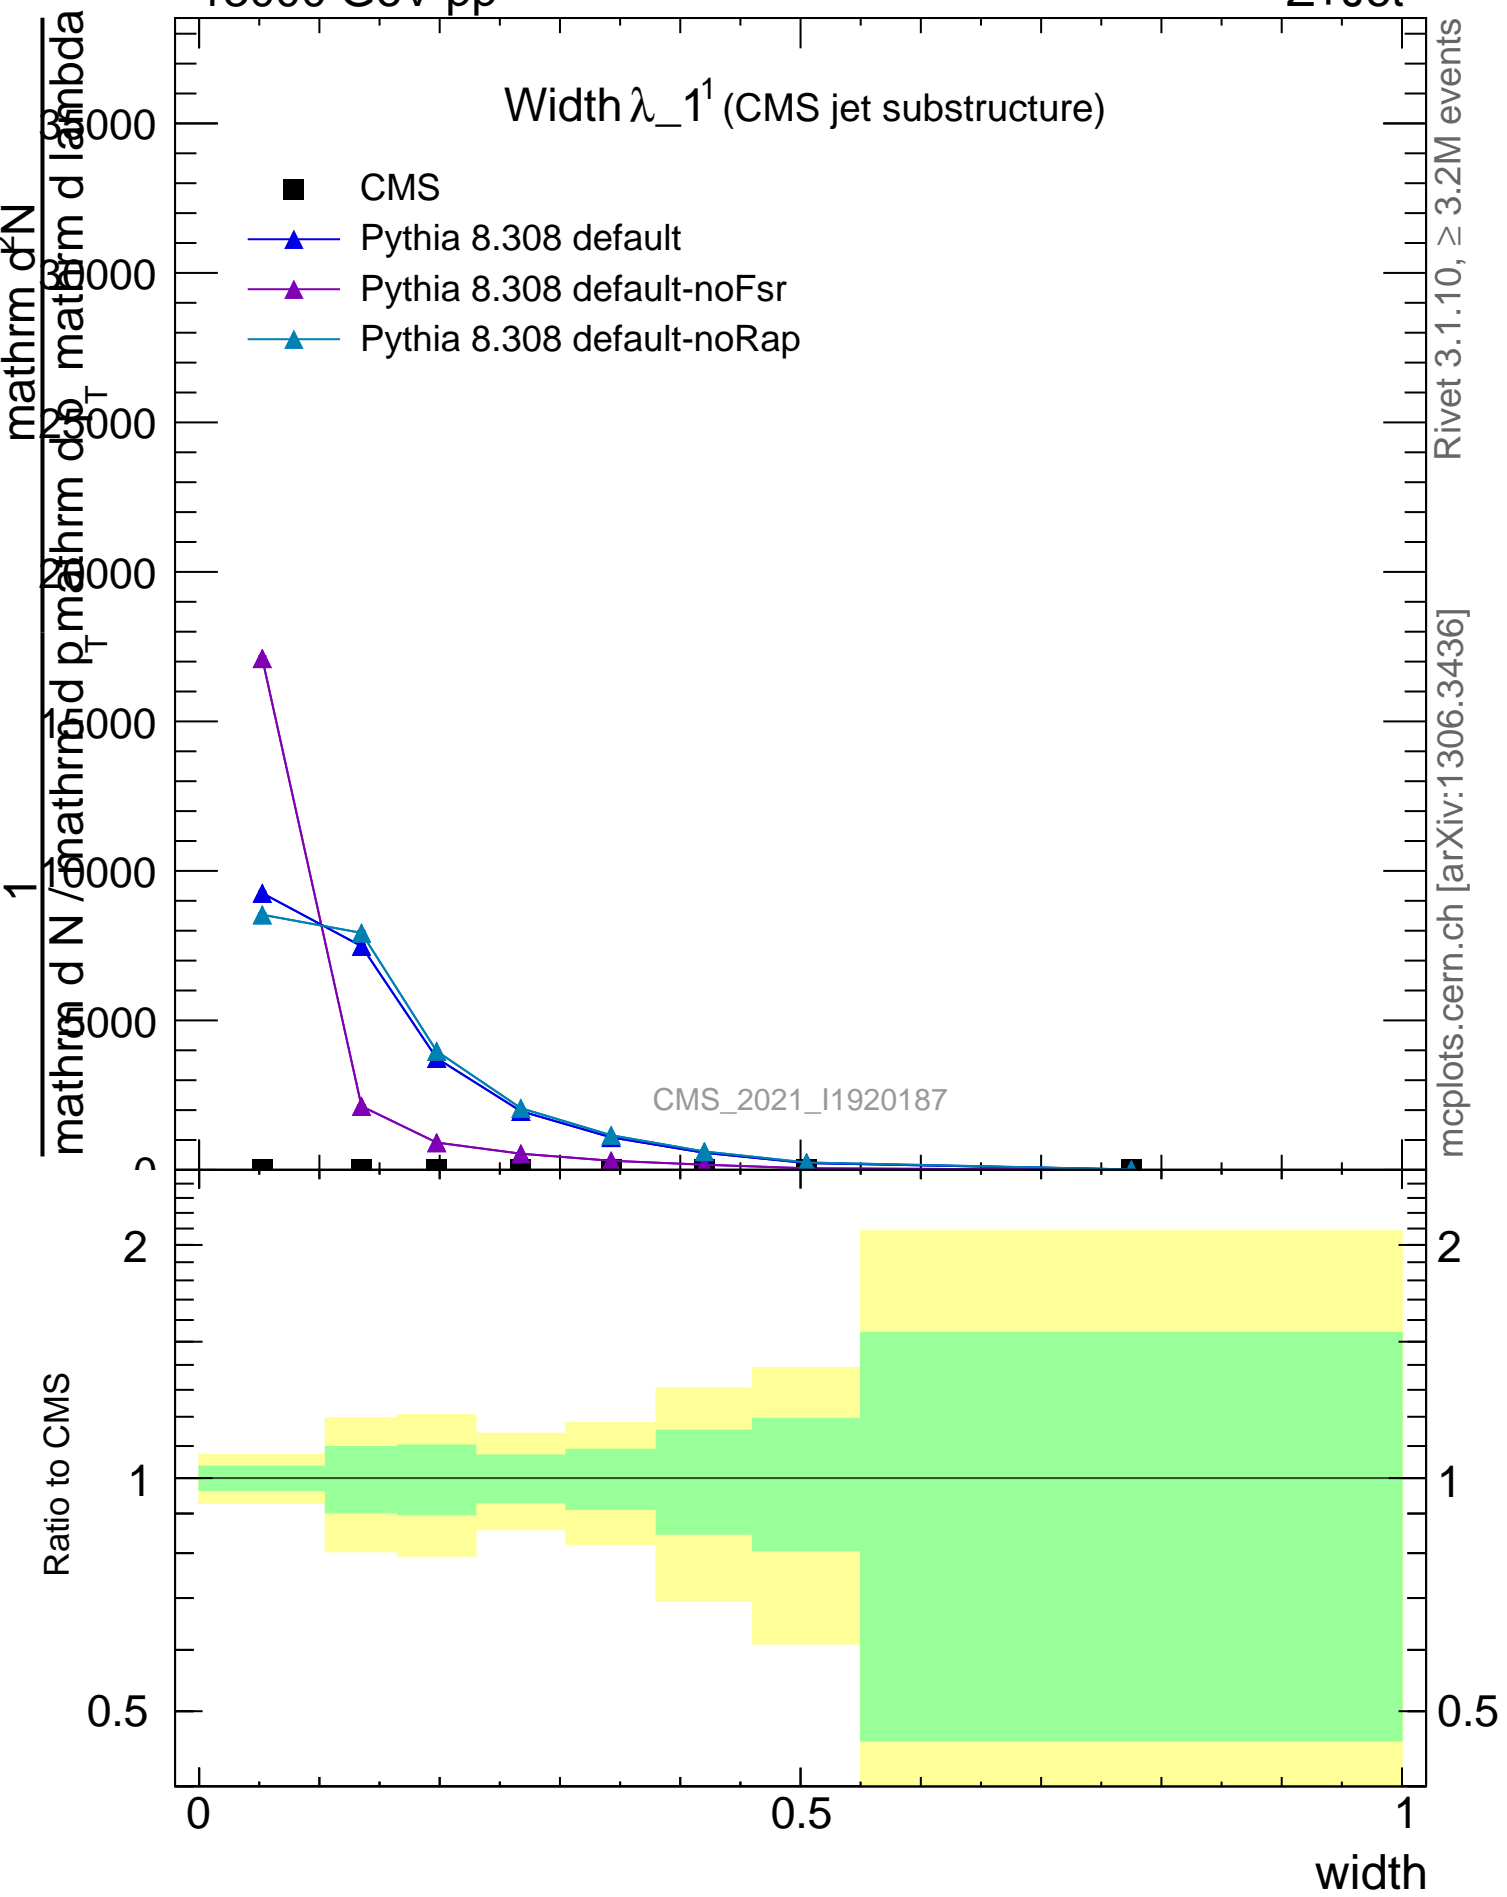

Width  $\lambda_{-1}^1$  (CMS jet substructure)

- CMS
- ▲ Pythia 8.308 default
- ▲ Pythia 8.308 default-noFsr
- ▲ Pythia 8.308 default-noRap

CMS\_2021\_I1920187

mcplots.cern.ch [arXiv:1306.3436]

Rivet 3.1.10, ≥ 3.2M events