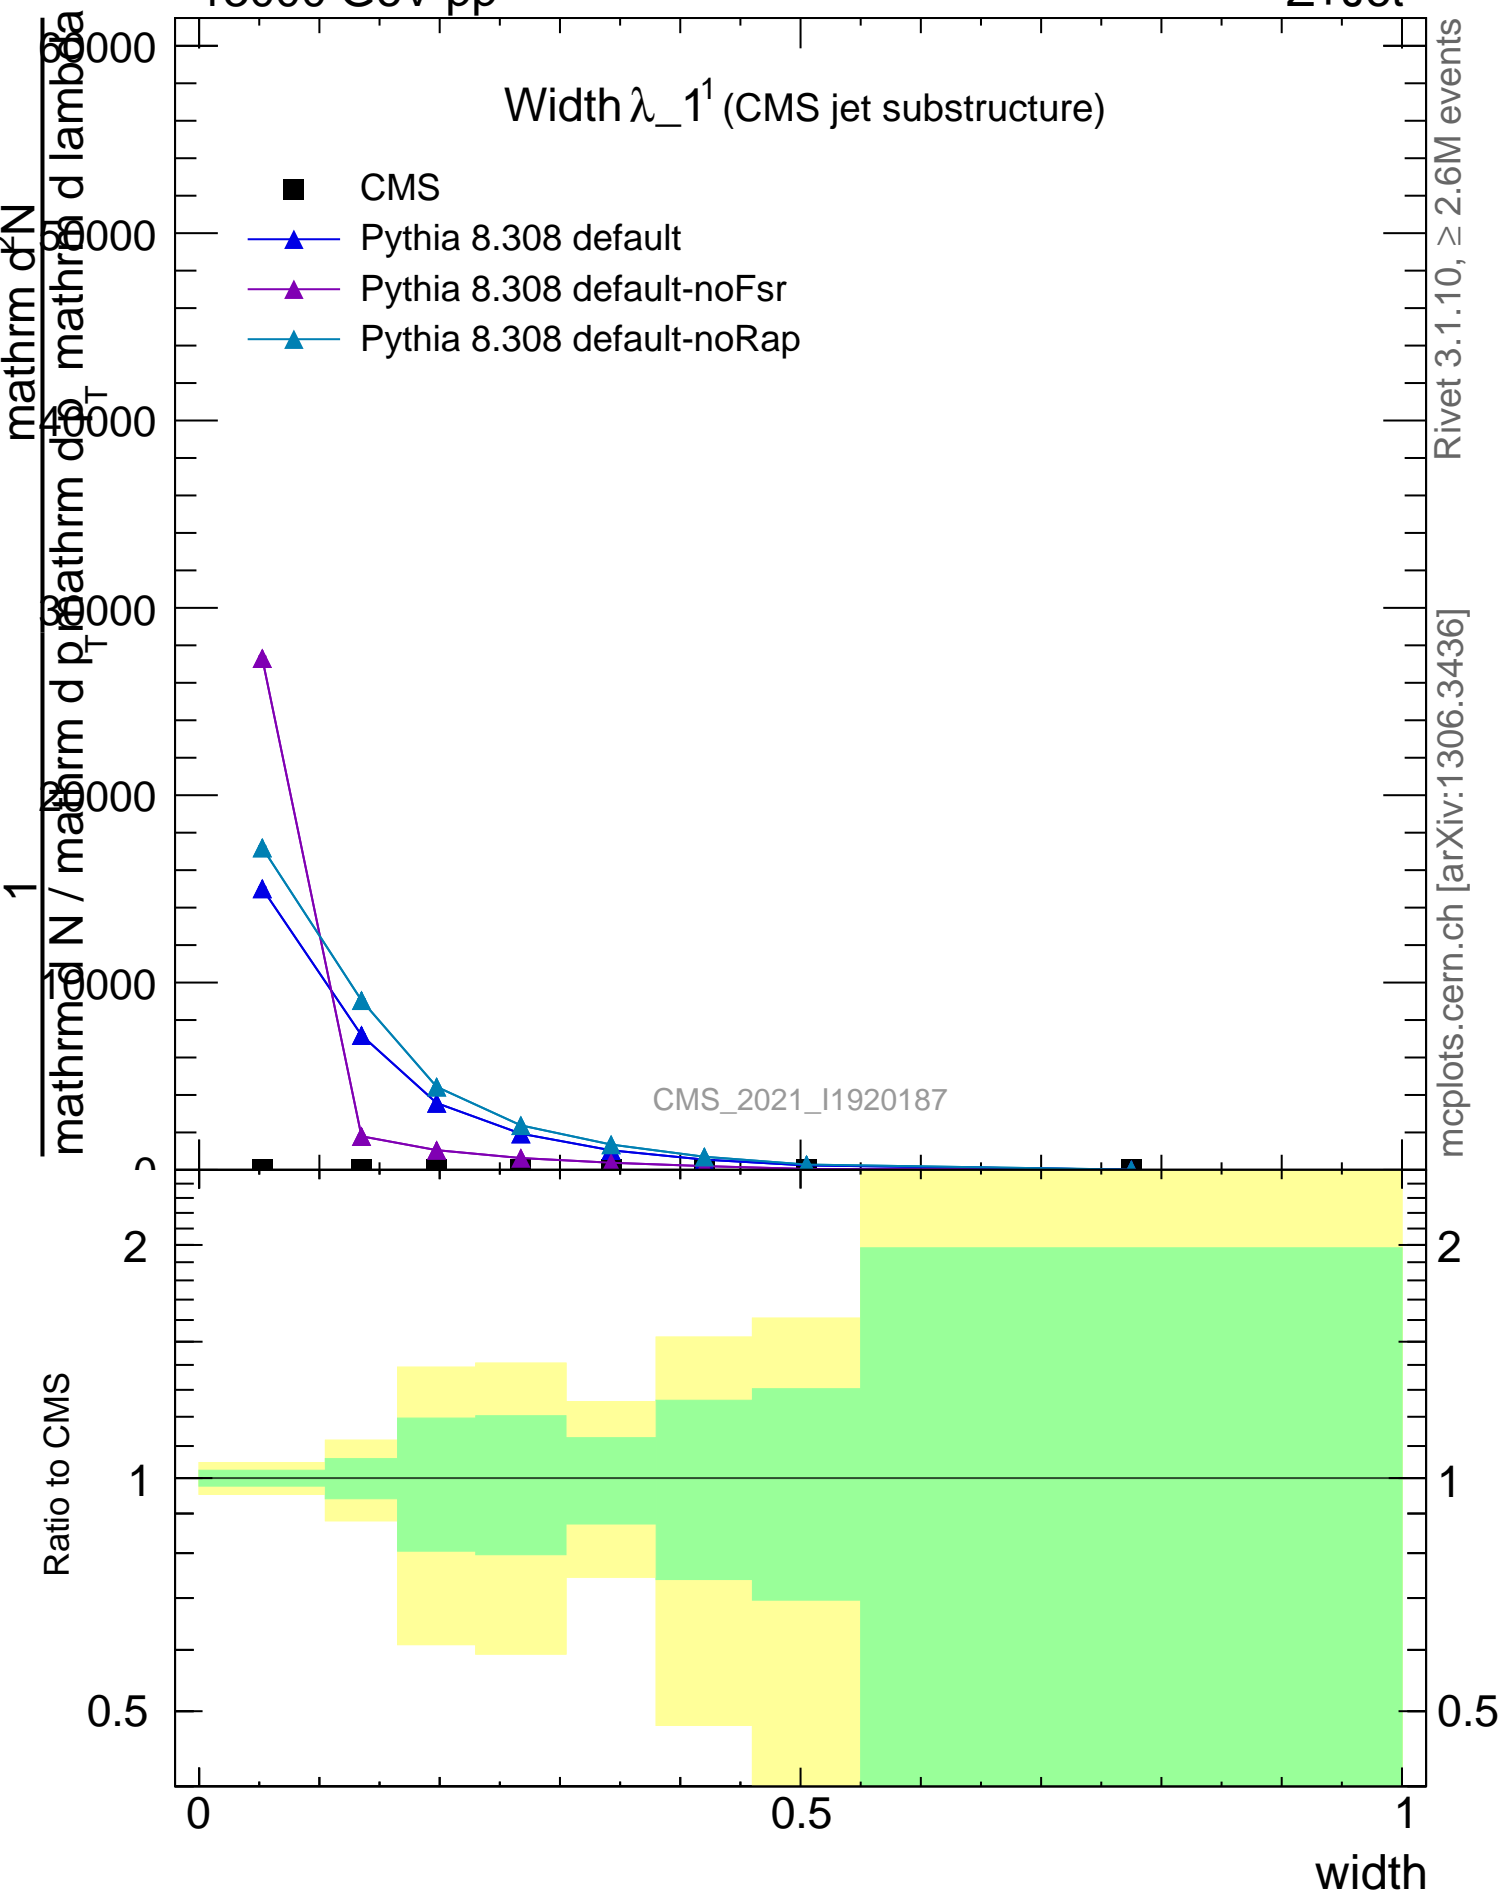

Width λ_{-1}^1 (CMS jet substructure)

- CMS
- ▲ Pythia 8.308 default
- ▲ Pythia 8.308 default-noFsr
- ▲ Pythia 8.308 default-noRap

CMS_2021_I1920187

mcplots.cern.ch [arXiv:1306.3436]

Rivet 3.1.10, ≥ 2.6M events