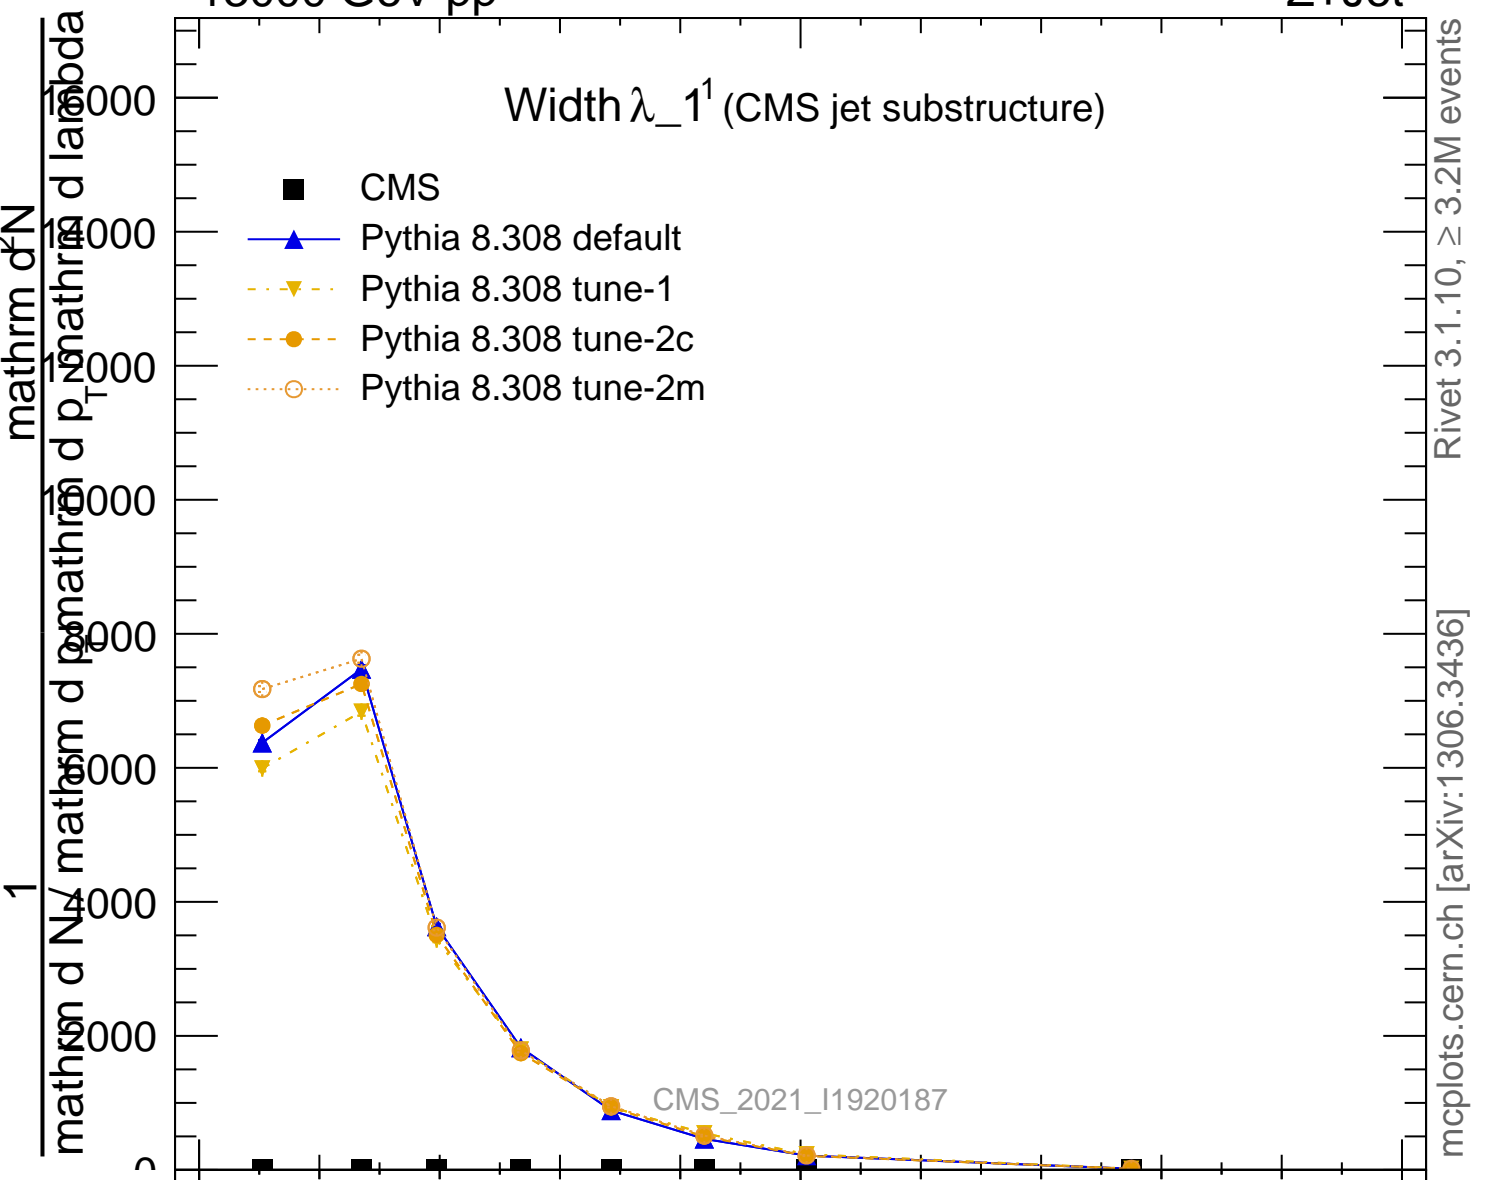

Width λ_{-1} (CMS jet substructure)

- CMS
- ▲ Pythia 8.308 default
- ▼ Pythia 8.308 tune-1
- Pythia 8.308 tune-2c
- Pythia 8.308 tune-2m

Rivet 3.1.10, ≥ 3.2M events
mcplots.cern.ch [arXiv:1306.3436]