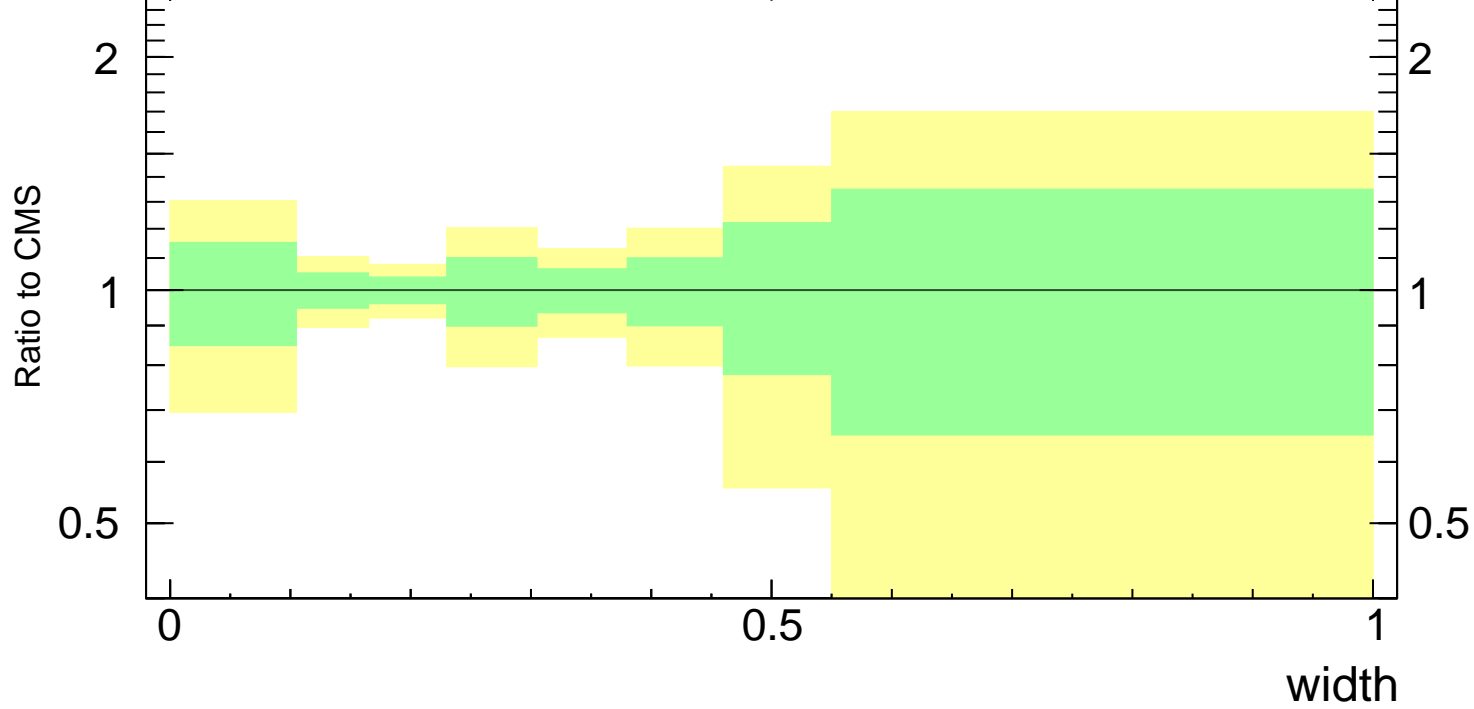

Width  $\lambda_{-1}^1$  (CMS jet substructure)

- CMS
- ▲ Pythia 8.308 default
- ▼ Pythia 8.308 tune-1
- Pythia 8.308 tune-2c
- Pythia 8.308 tune-2m

Rivet 3.1.10,  $\geq 2.4M$  events  
mcplots.cern.ch [arXiv:1306.3436]