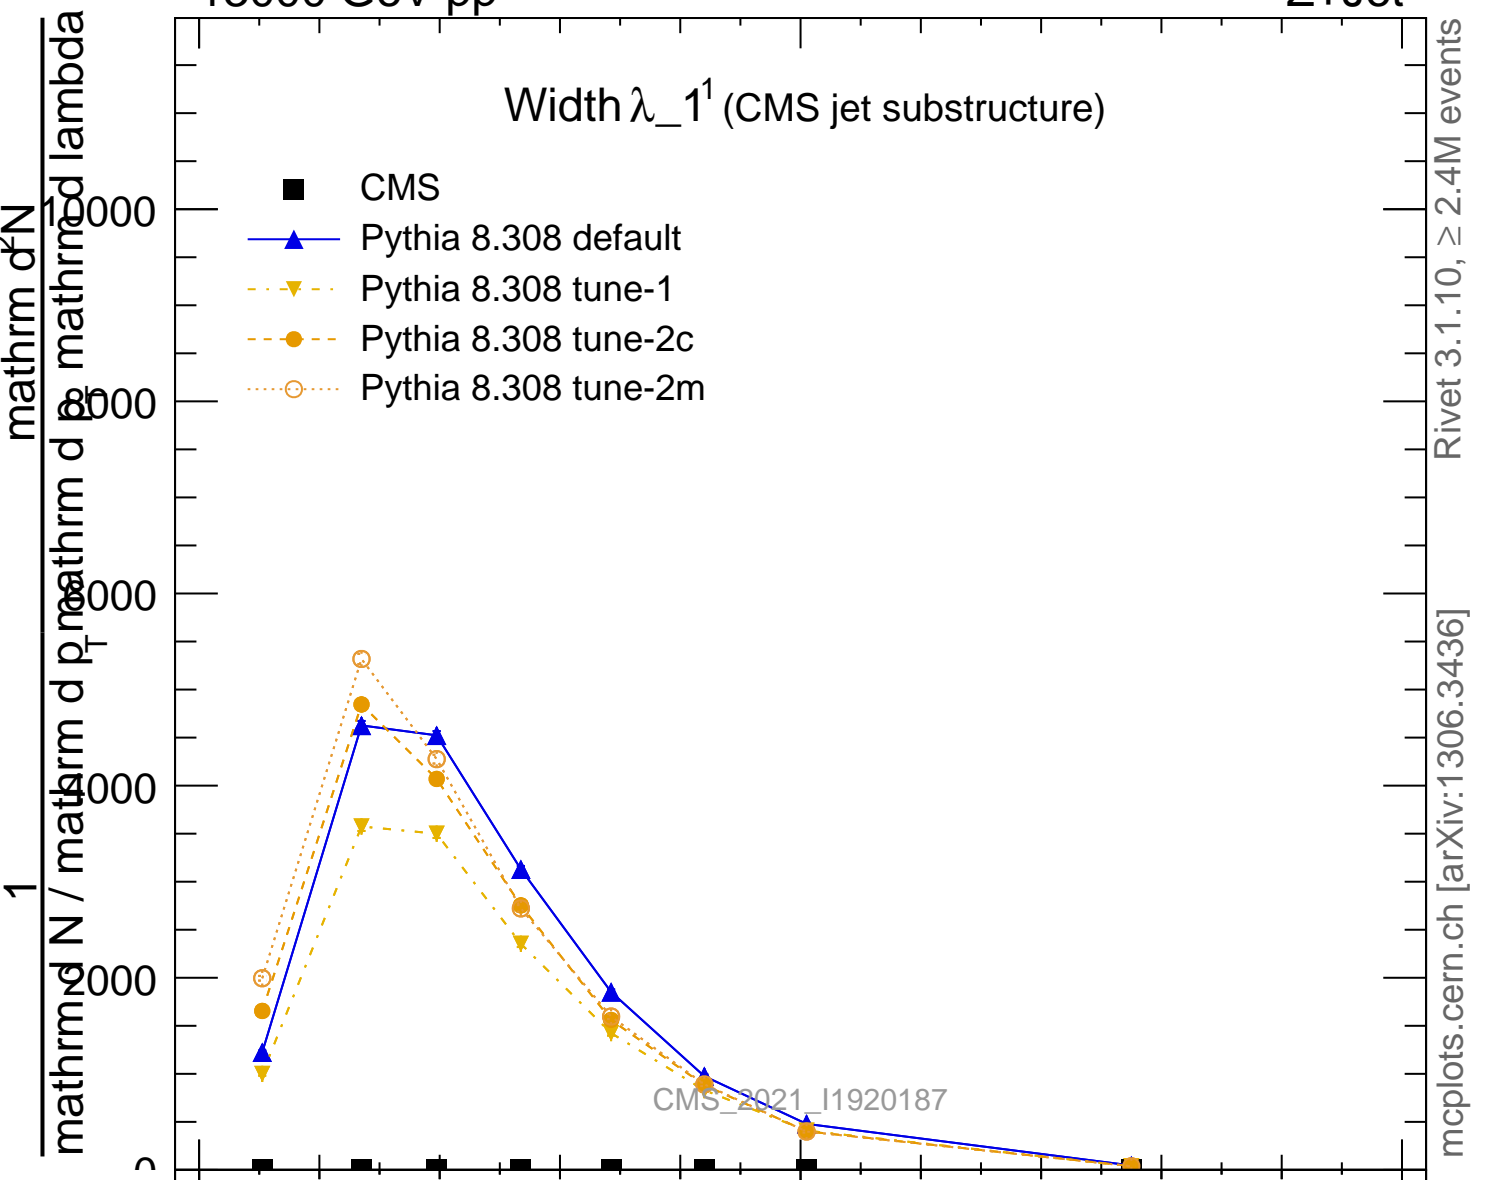

Width  $\lambda_{-1}^1$  (CMS jet substructure)

- CMS
- ▲ Pythia 8.308 default
- ▼ Pythia 8.308 tune-1
- Pythia 8.308 tune-2c
- Pythia 8.308 tune-2m

Rivet 3.1.10,  $\geq 2.4M$  events  
mcplots.cern.ch [arXiv:1306.3436]