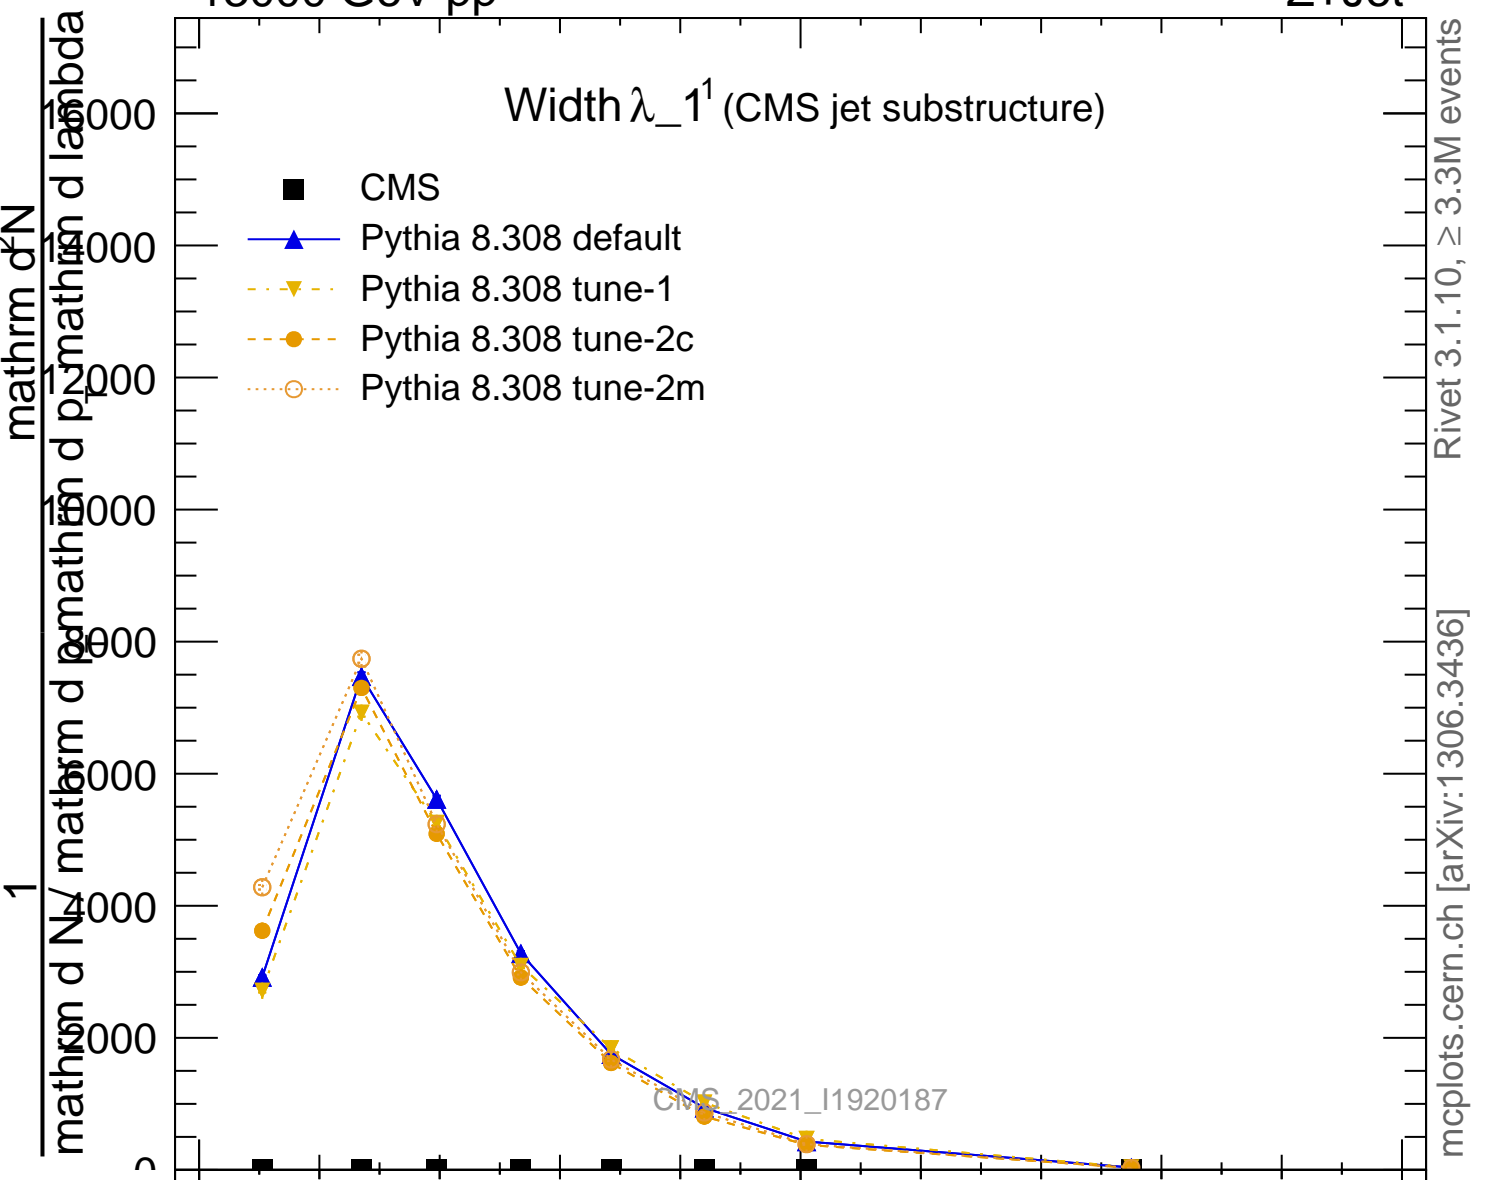

Width λ_{-1}^1 (CMS jet substructure)

- CMS
- ▲ Pythia 8.308 default
- ▼ Pythia 8.308 tune-1
- Pythia 8.308 tune-2c
- Pythia 8.308 tune-2m

CMS 2021_11920187

mcplots.cern.ch [arXiv:1306.3436]

Rivet 3.1.10, ≥ 3.3M events