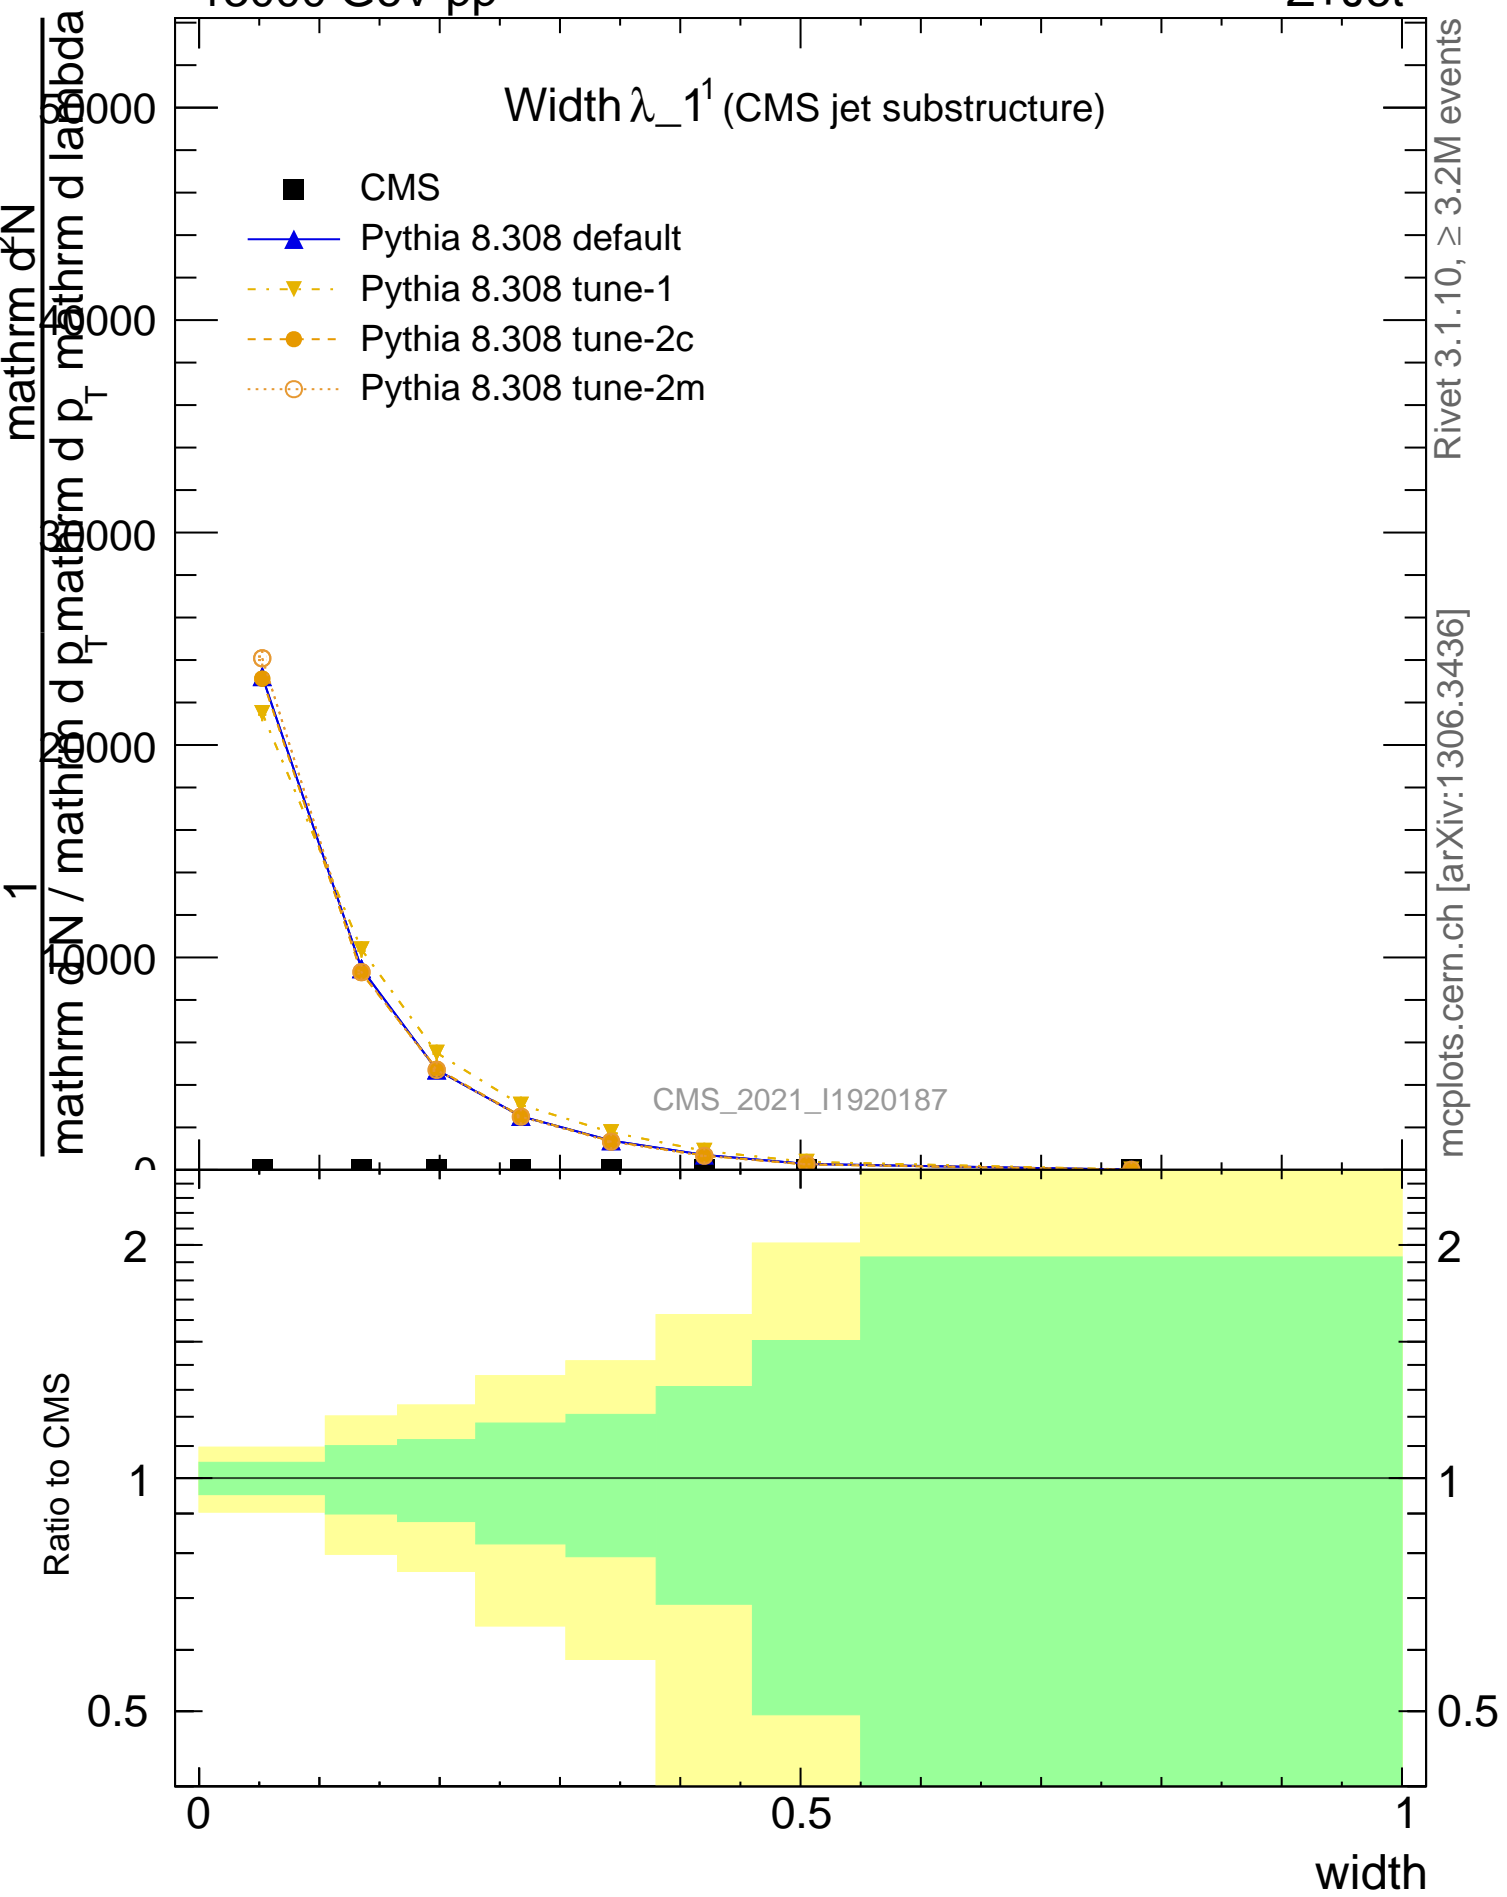

Width  $\lambda_{-1}^1$  (CMS jet substructure)

- CMS
- ▲ Pythia 8.308 default
- ▼ Pythia 8.308 tune-1
- Pythia 8.308 tune-2c
- Pythia 8.308 tune-2m

CMS\_2021\_I1920187