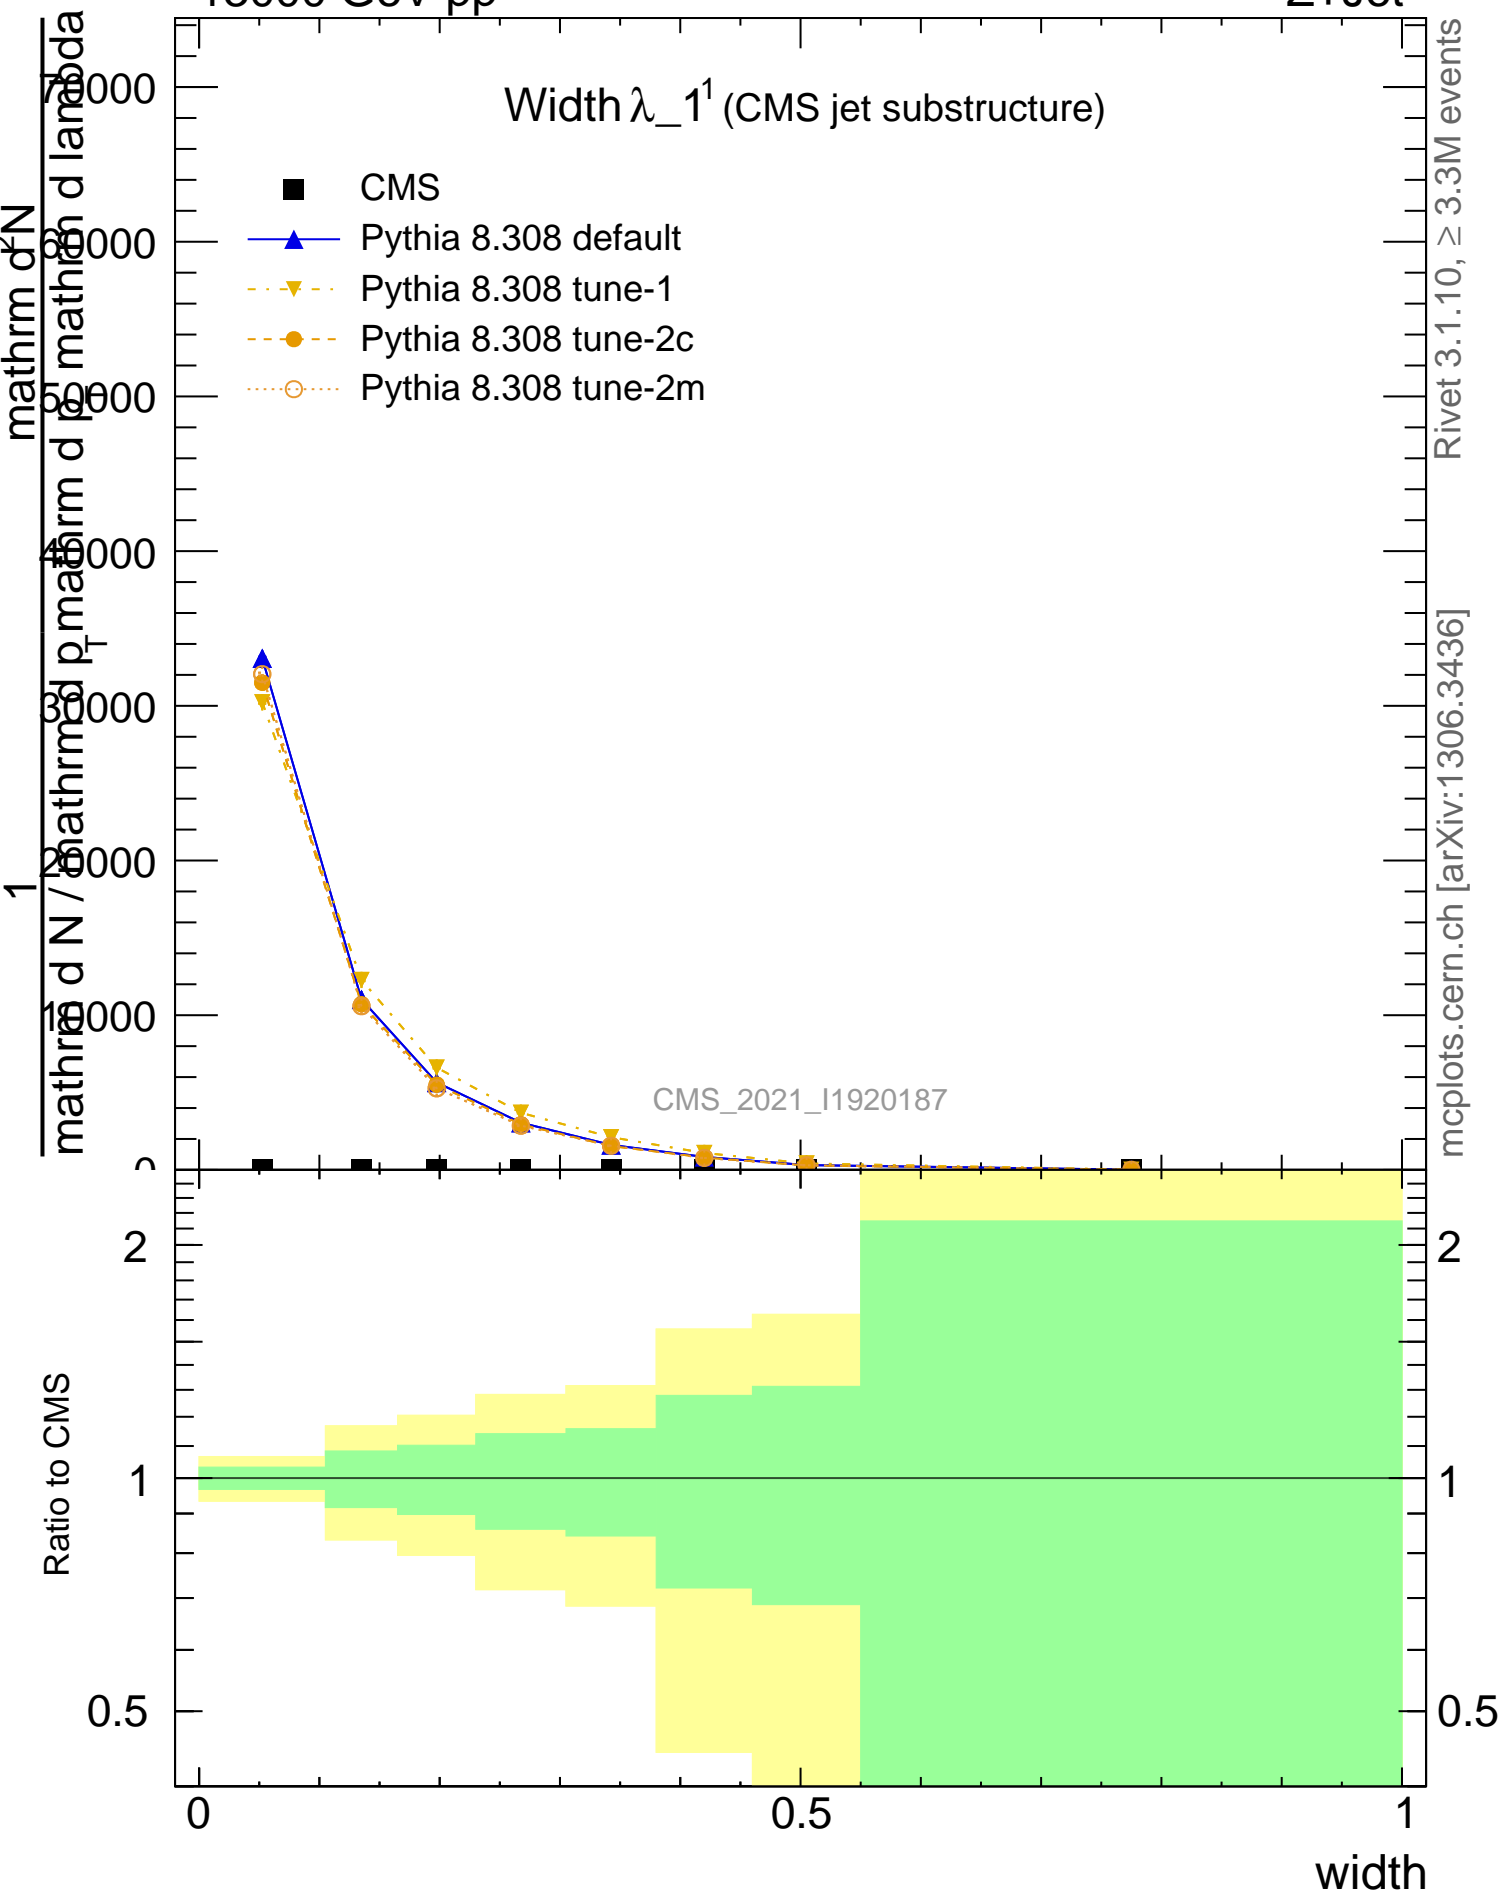

Width λ_{-1}^1 (CMS jet substructure)

- CMS
- ▲ Pythia 8.308 default
- ▼ Pythia 8.308 tune-1
- Pythia 8.308 tune-2c
- Pythia 8.308 tune-2m

CMS_2021_I1920187