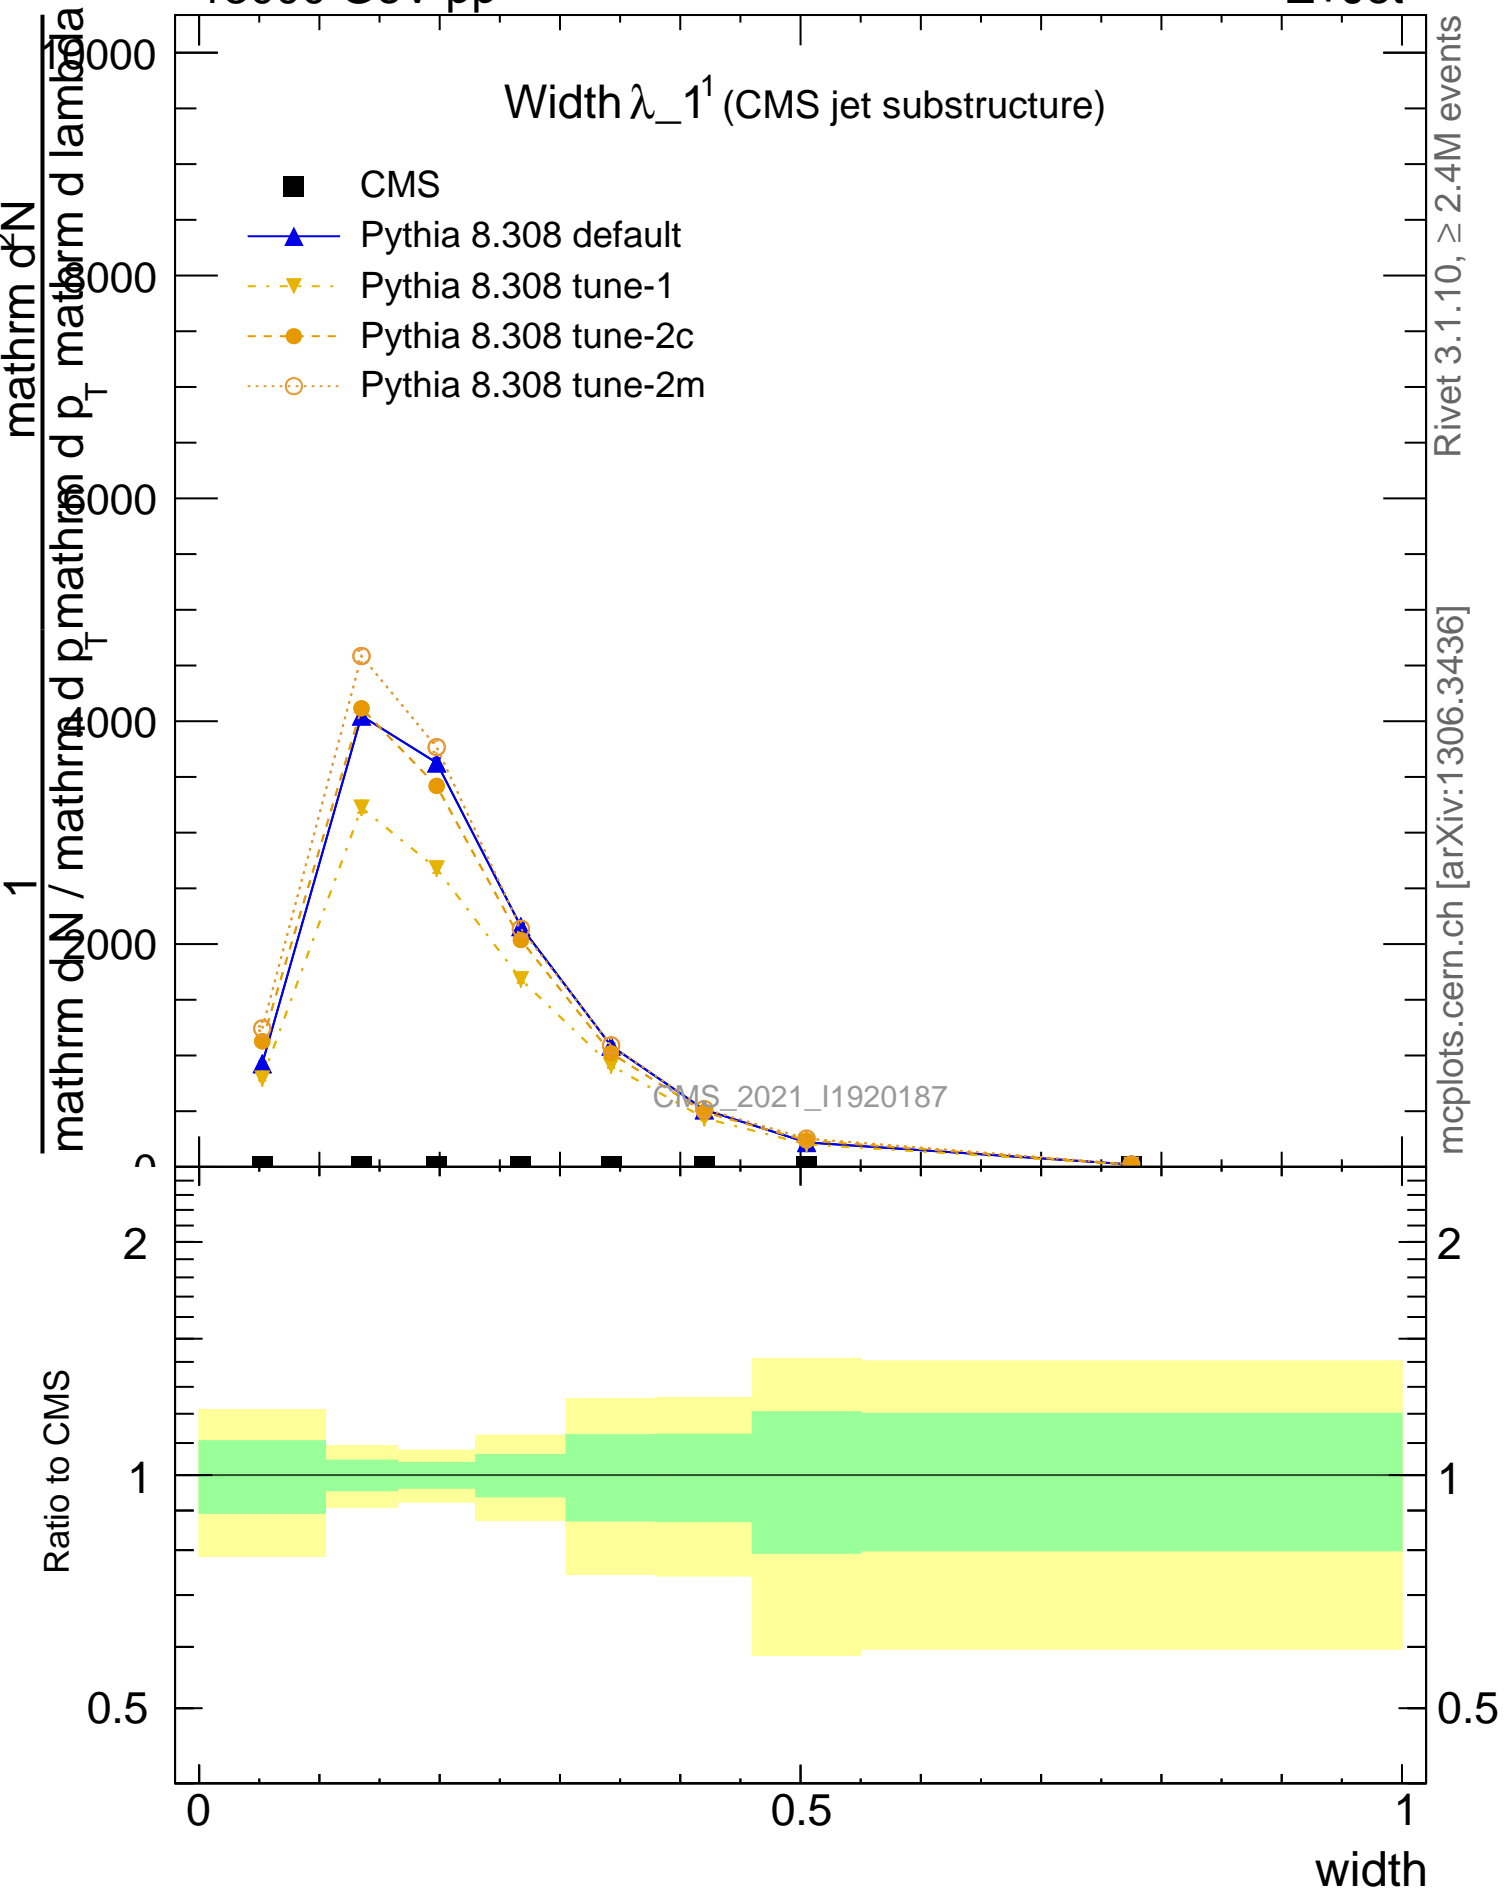

Width  $\lambda_{-1}^1$  (CMS jet substructure)

- CMS
- ▲ Pythia 8.308 default
- ▼ Pythia 8.308 tune-1
- Pythia 8.308 tune-2c
- Pythia 8.308 tune-2m

CMS\_2021\_I1920187