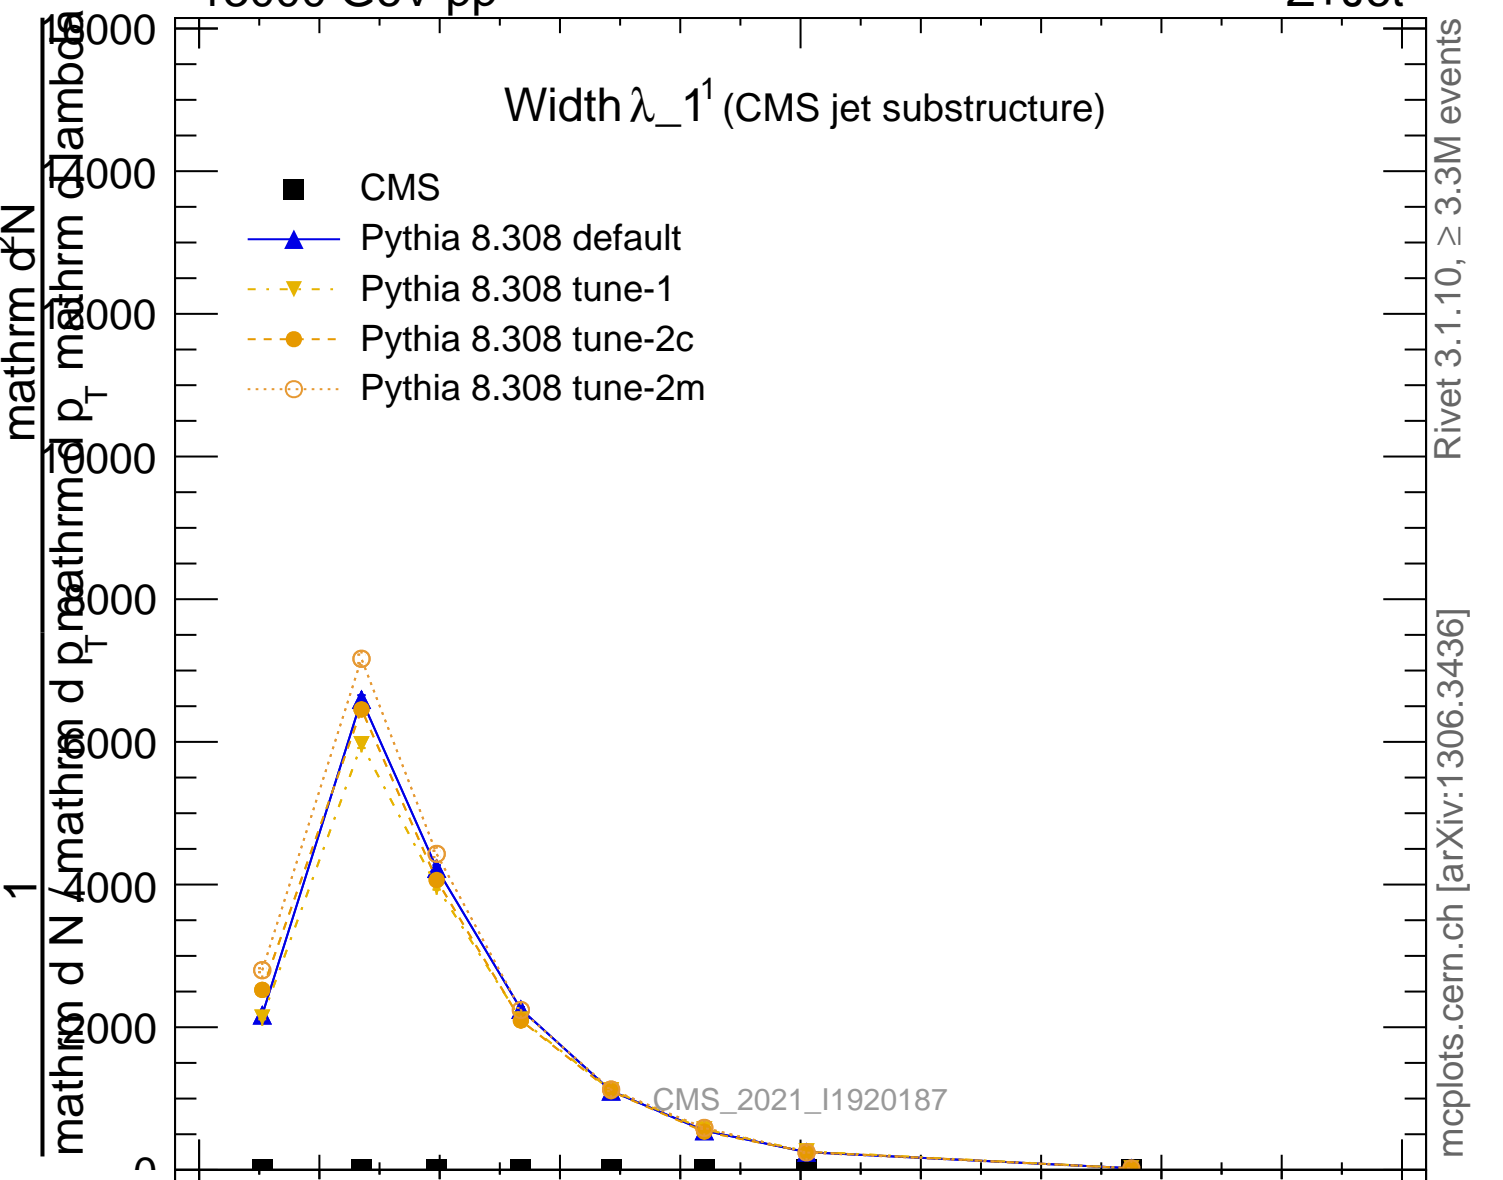

Width  $\lambda_{-1}$  (CMS jet substructure)

- CMS
- ▲ Pythia 8.308 default
- ▼ Pythia 8.308 tune-1
- Pythia 8.308 tune-2c
- Pythia 8.308 tune-2m

Rivet 3.1.10,  $\geq 3.3M$  events  
mcplots.cern.ch [arXiv:1306.3436]