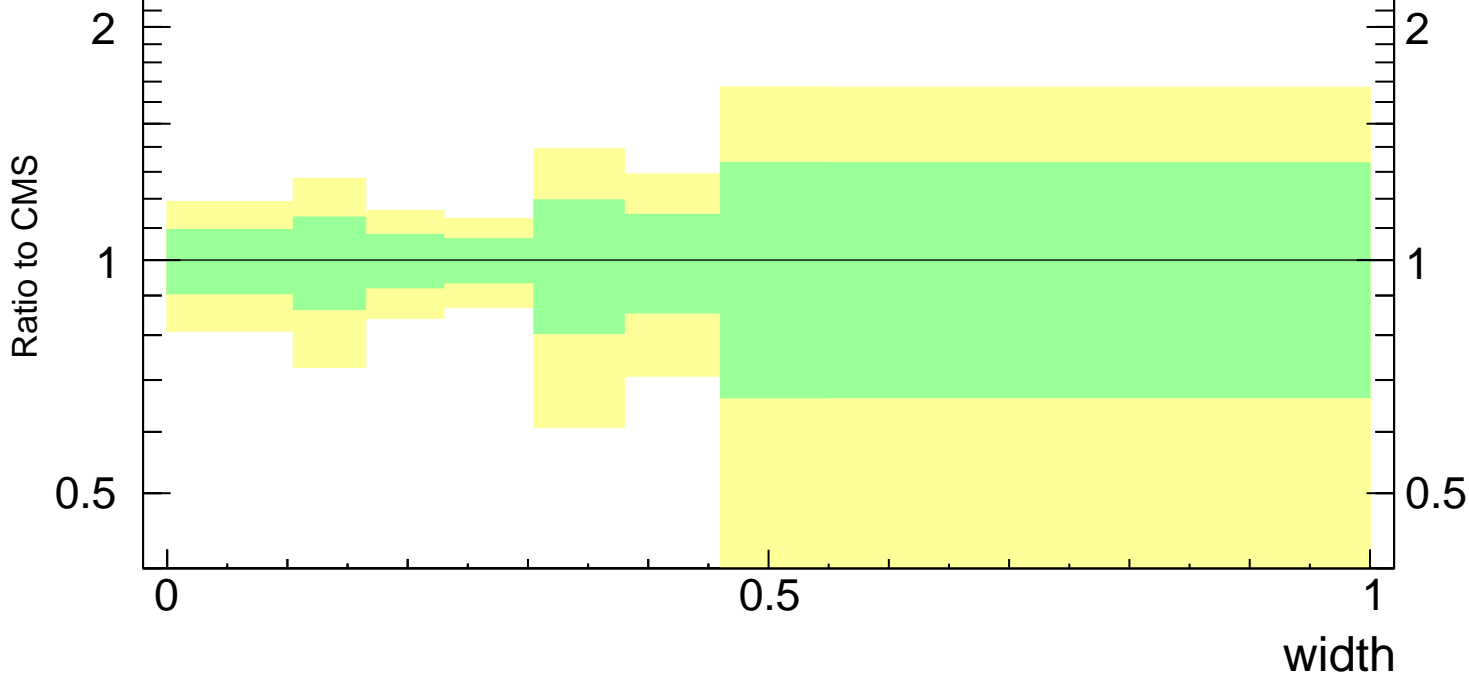

Width  $\lambda_{-1}^1$  (CMS jet substructure)

- CMS
- ▲ Pythia 8.308 default
- ▼ Pythia 8.308 tune-1
- Pythia 8.308 tune-2c
- Pythia 8.308 tune-2m

Rivet 3.1.10,  $\geq 2.9M$  events

mcplots.cern.ch [arXiv:1306.3436]