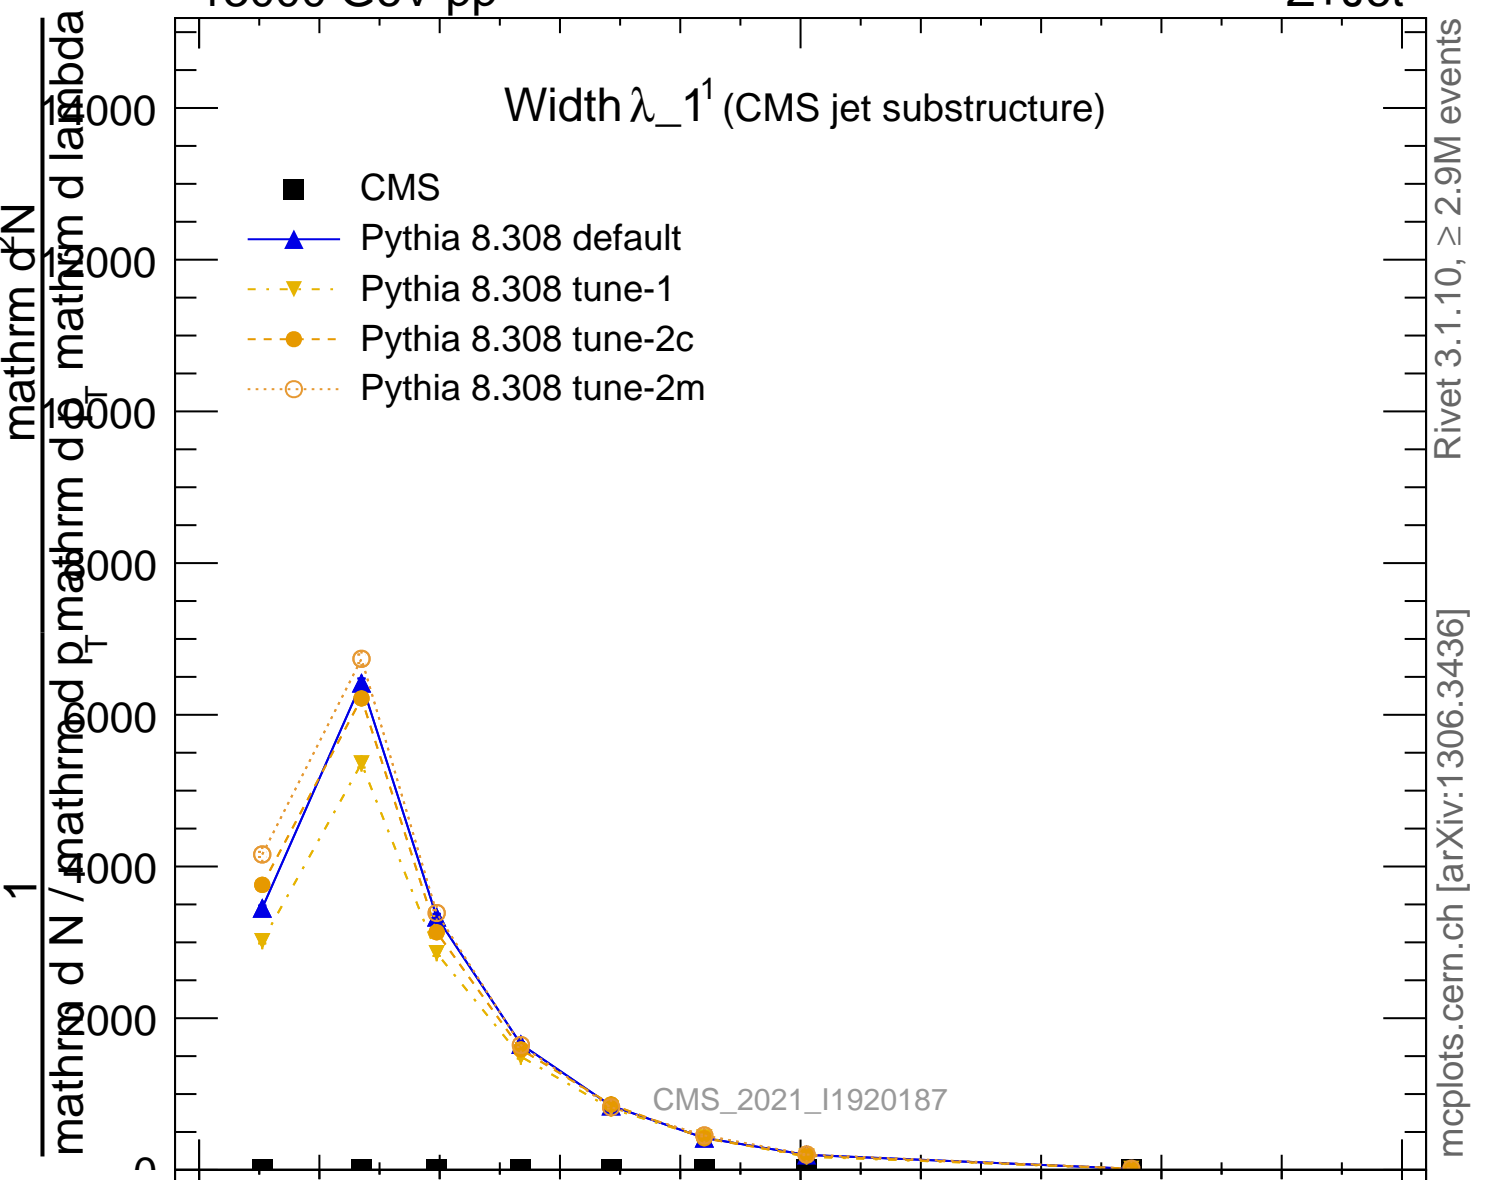

Width  $\lambda_{-1}^1$  (CMS jet substructure)

- CMS
- ▲ Pythia 8.308 default
- ▼ Pythia 8.308 tune-1
- Pythia 8.308 tune-2c
- Pythia 8.308 tune-2m

Rivet 3.1.10,  $\geq 2.9M$  events

mcplots.cern.ch [arXiv:1306.3436]