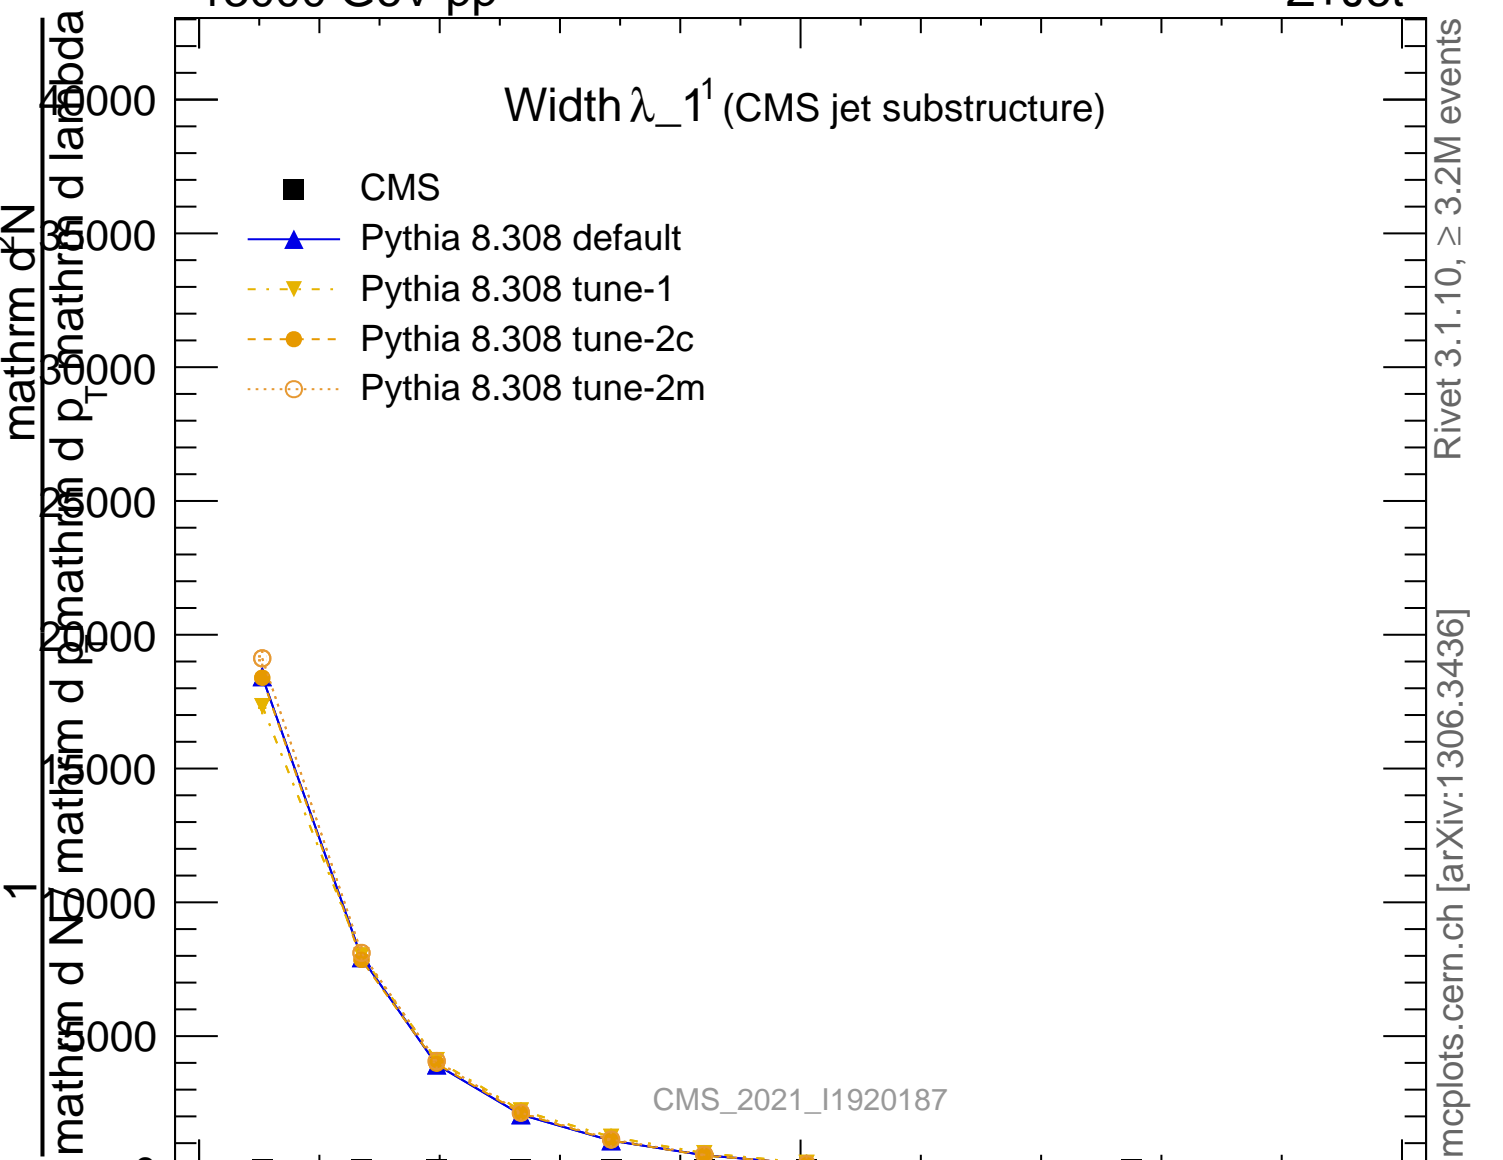

Width λ_{-1} (CMS jet substructure)

- CMS
- ▲ Pythia 8.308 default
- ▼ Pythia 8.308 tune-1
- Pythia 8.308 tune-2c
- Pythia 8.308 tune-2m

CMS_2021_I1920187