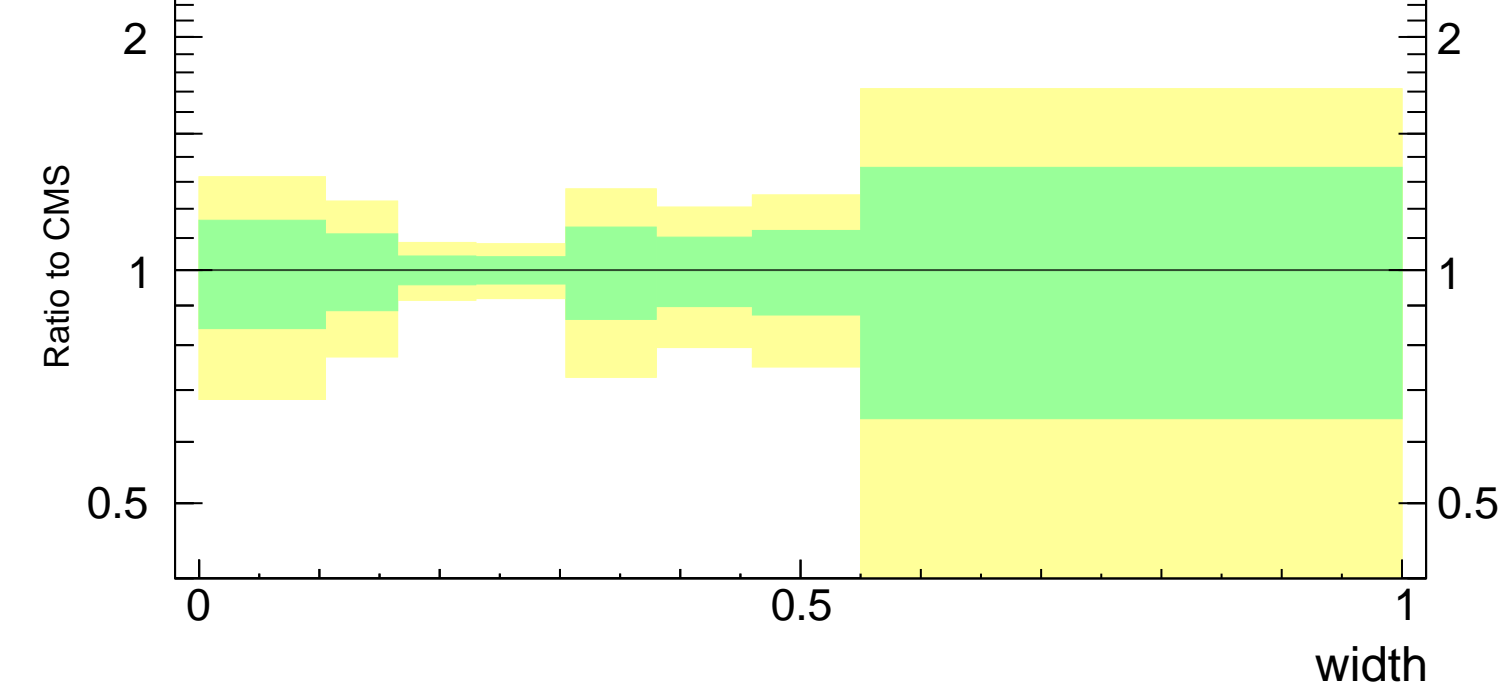

Width  $\lambda_{-1}^1$  (CMS jet substructure)

- CMS
- ▲ Pythia 8.308 default

Rivet 3.1.10, 3.4M events  
mcplots.cern.ch [arXiv:1306.3436]