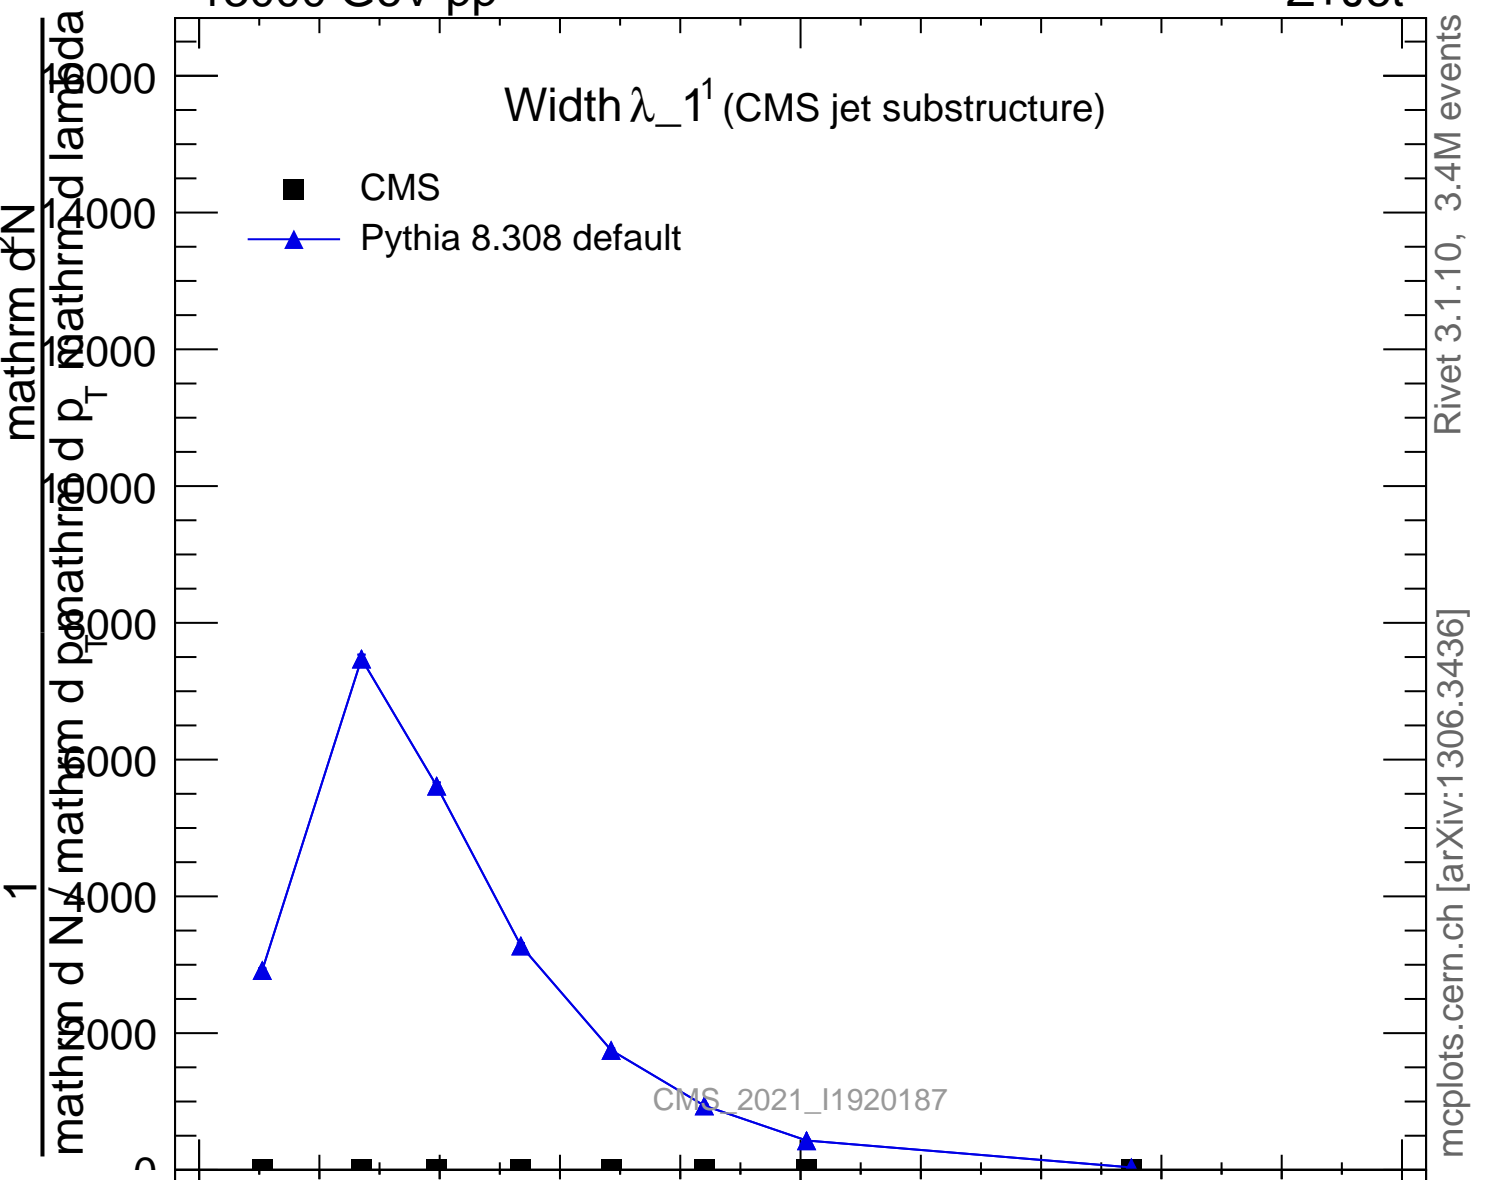

Width  $\lambda_{-1}^1$  (CMS jet substructure)

- CMS
- ▲ Pythia 8.308 default

Rivet 3.1.10, 3.4M events  
mcplots.cern.ch [arXiv:1306.3436]