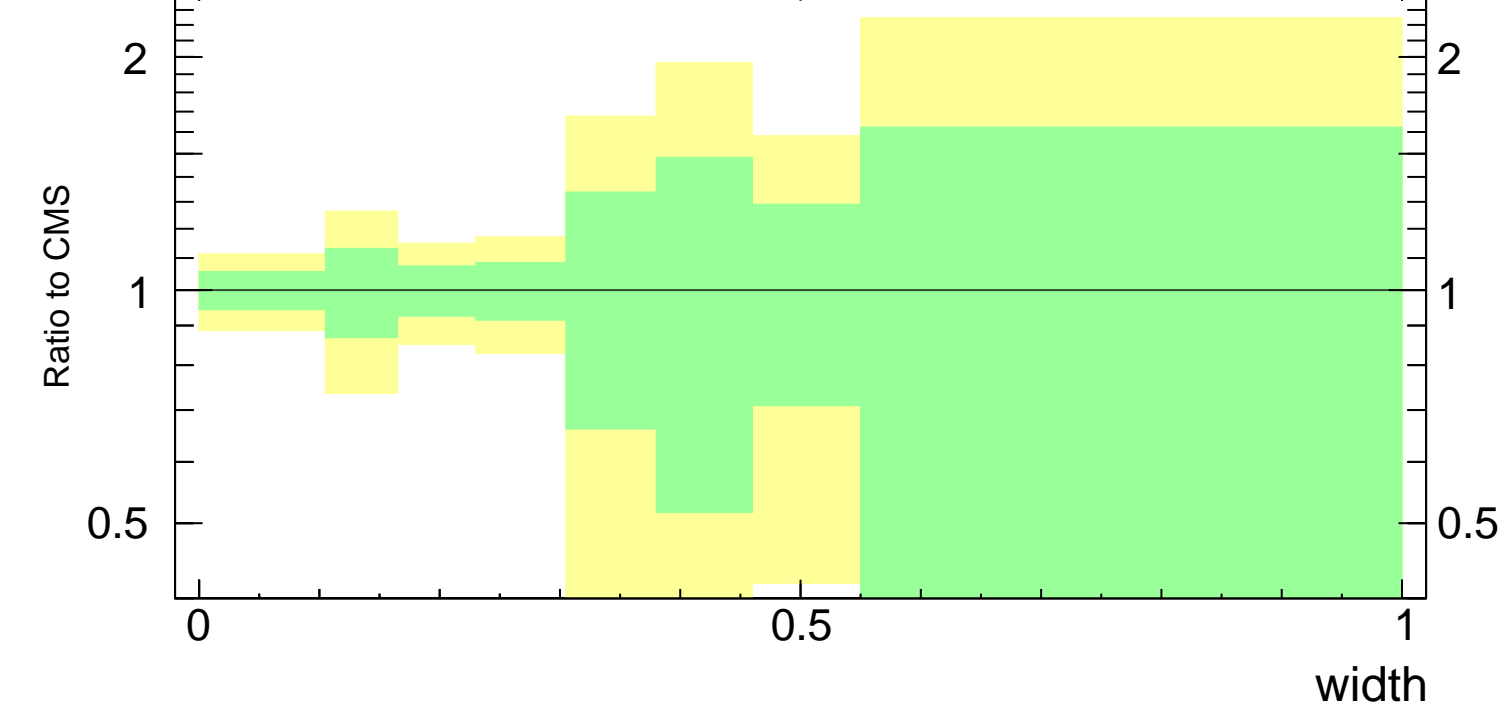

Width λ_{-1} (CMS jet substructure)

- CMS
- ▲ Pythia 8.308 default

Rivet 3.1.10, 3.2M events
mcplots.cern.ch [arXiv:1306.3436]