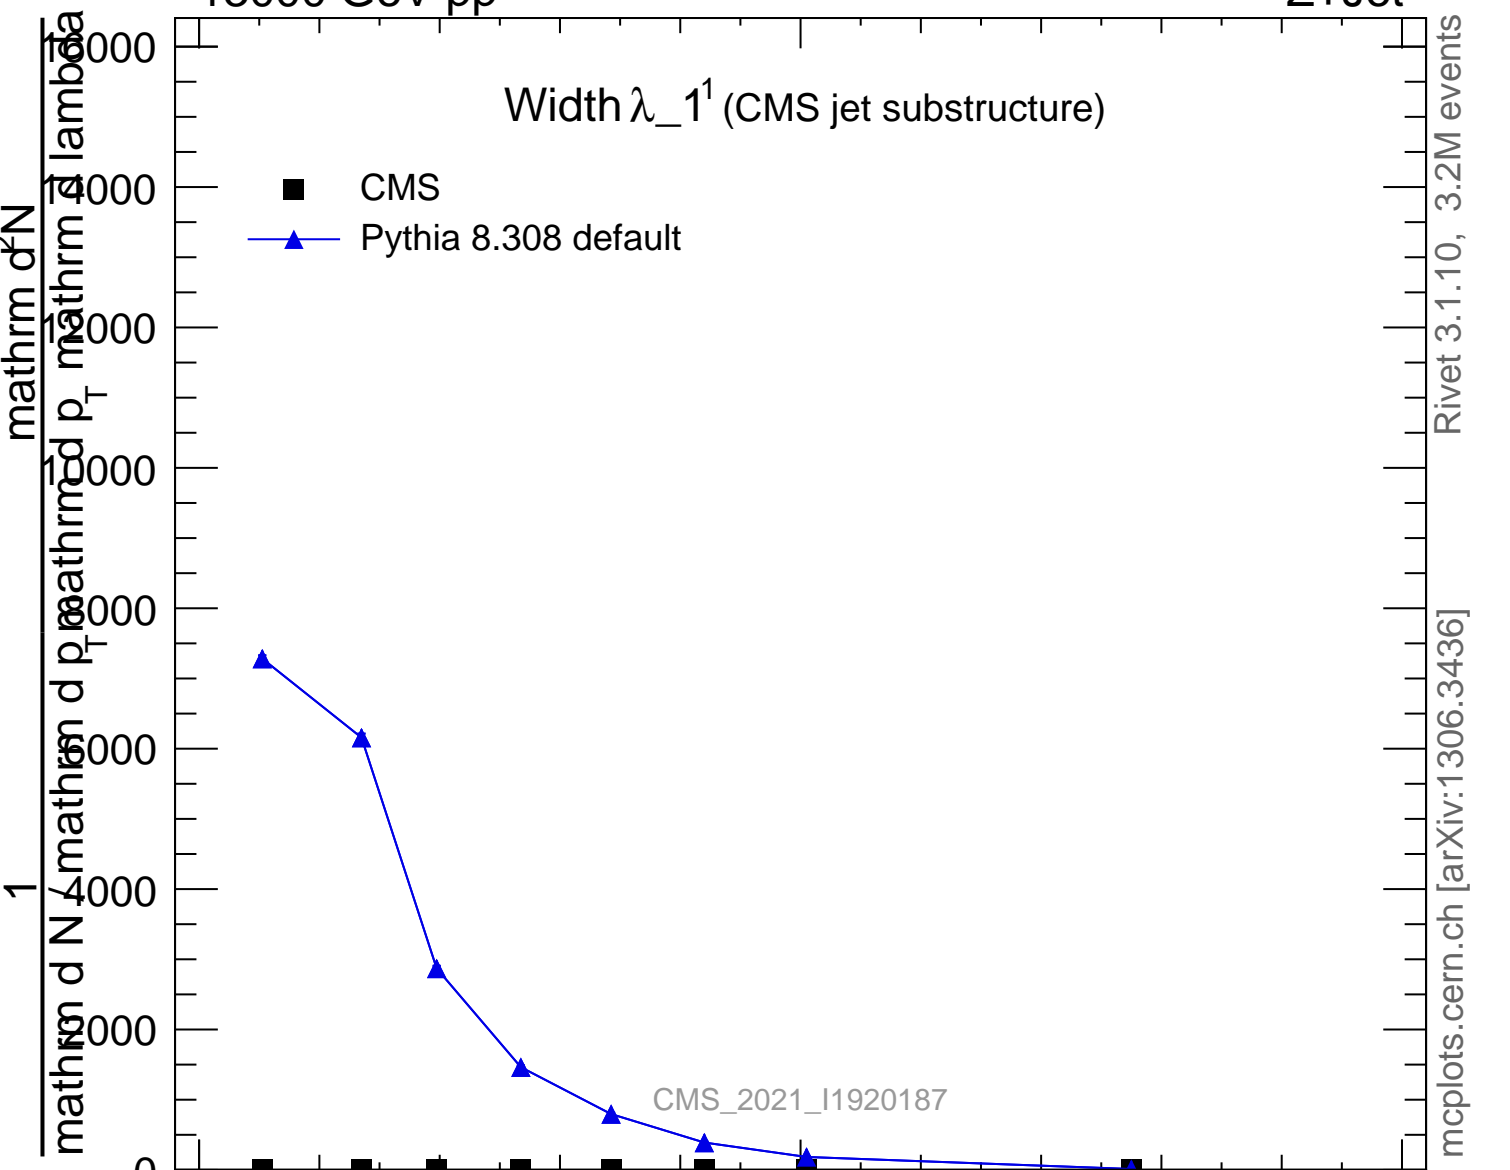

Width λ_{-1} (CMS jet substructure)

- CMS
- ▲ Pythia 8.308 default

Rivet 3.1.10, 3.2M events
mcplots.cern.ch [arXiv:1306.3436]