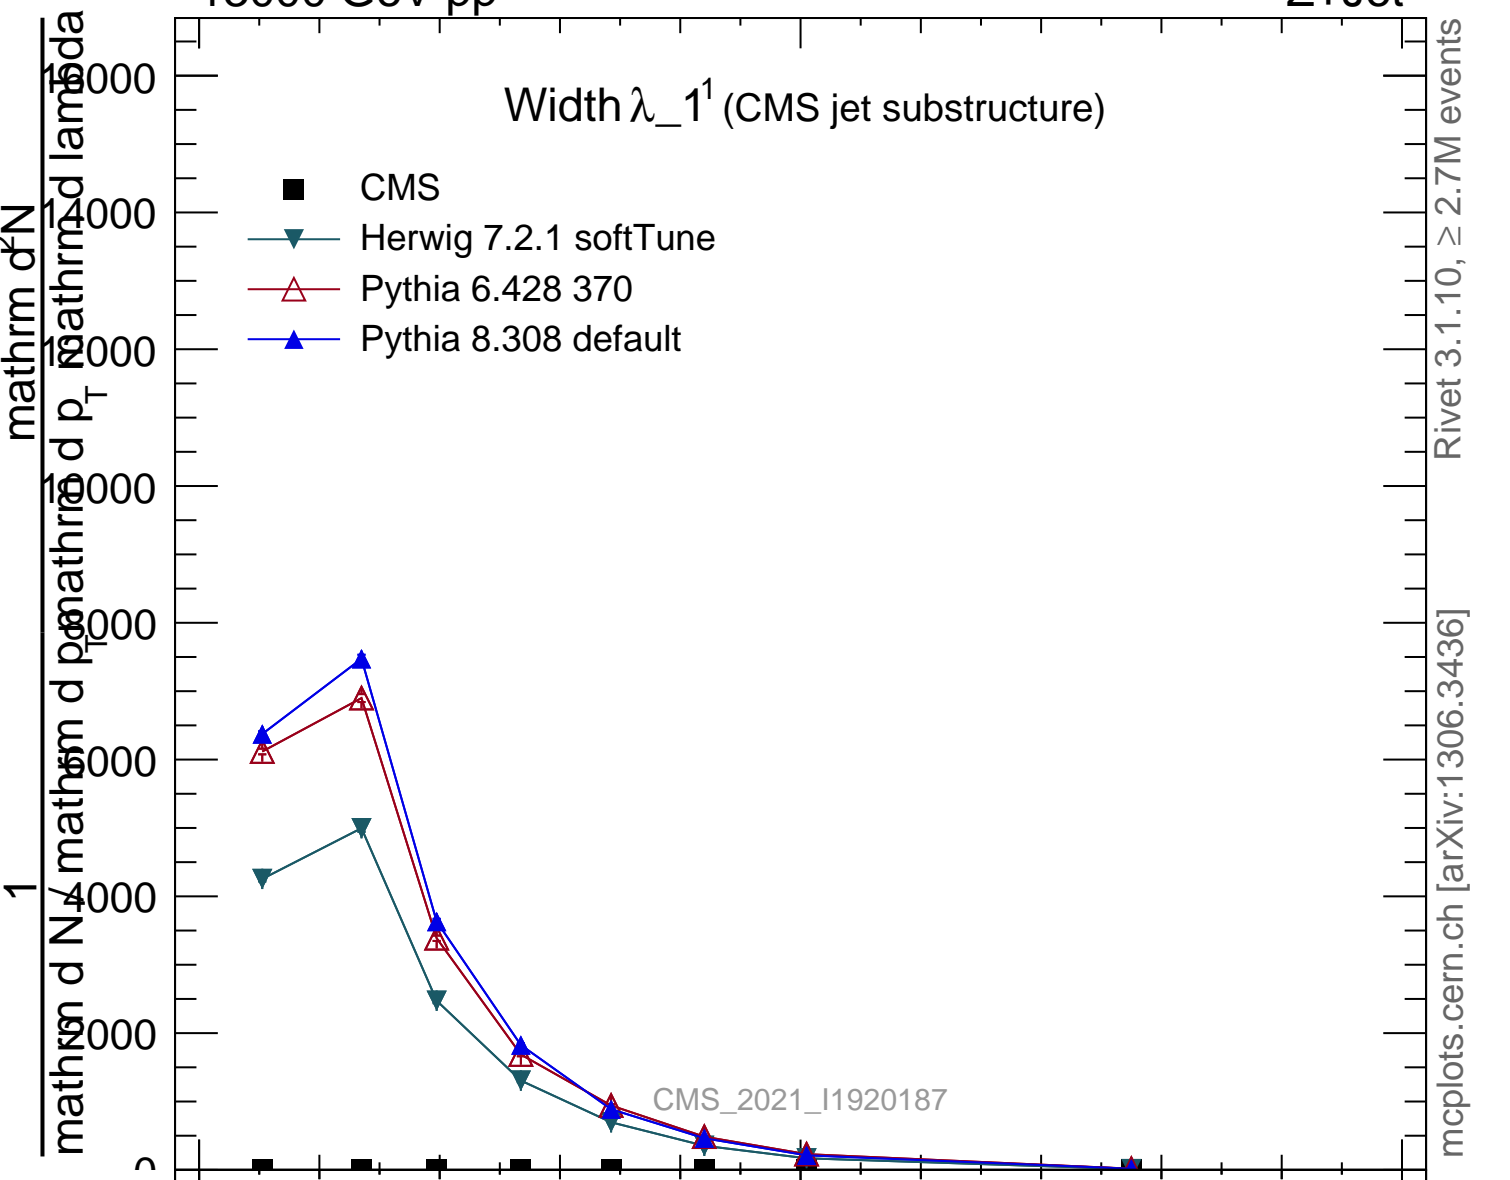

Width  $\lambda_{-1}$  (CMS jet substructure)

- CMS
- ▼ Herwig 7.2.1 softTune
- △ Pythia 6.428 370
- ▲ Pythia 8.308 default

Rivet 3.1.10, ≥ 2.7M events  
mcplots.cern.ch [arXiv:1306.3436]