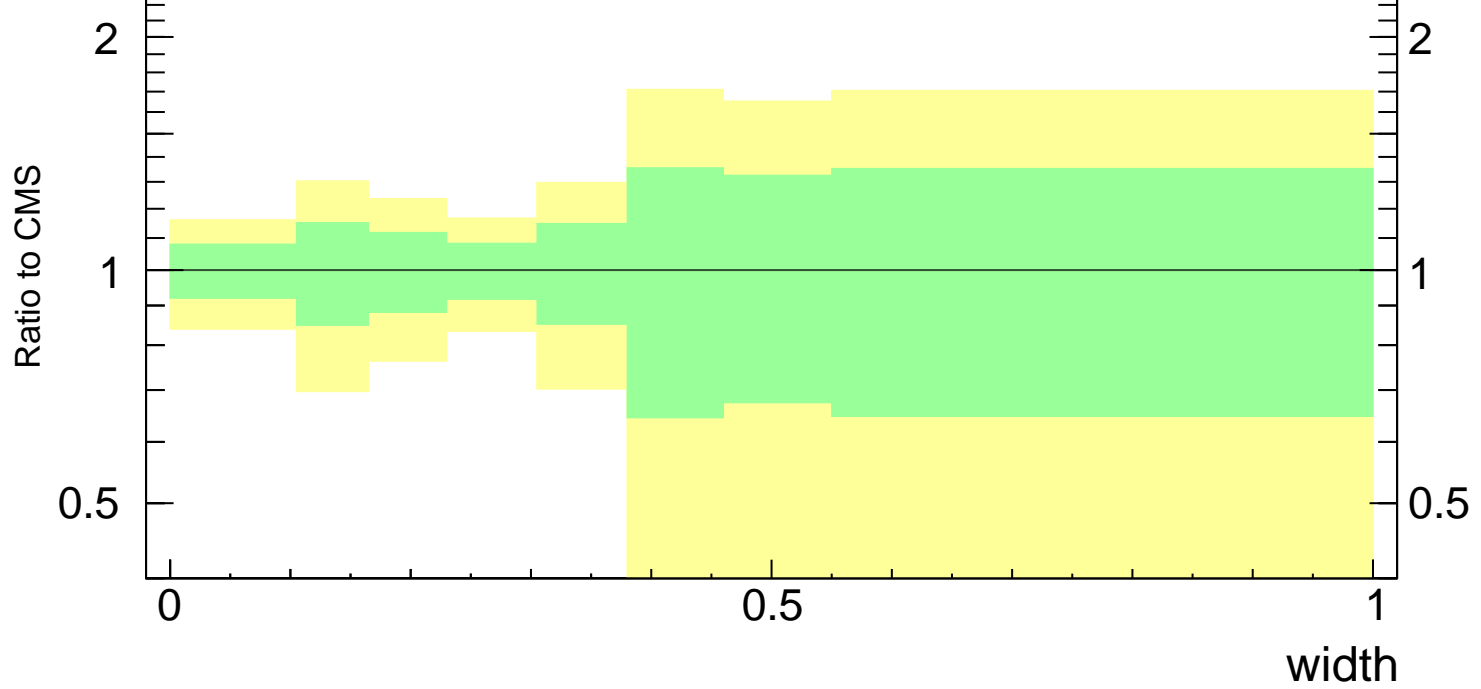

Width  $\lambda_{-1}$  (CMS jet substructure)

- CMS
- ▼ Herwig 7.2.1 softTune
- △ Pythia 6.428 370
- ▲ Pythia 8.308 default

Rivet 3.1.10, ≥ 2.7M events  
mcplots.cern.ch [arXiv:1306.3436]