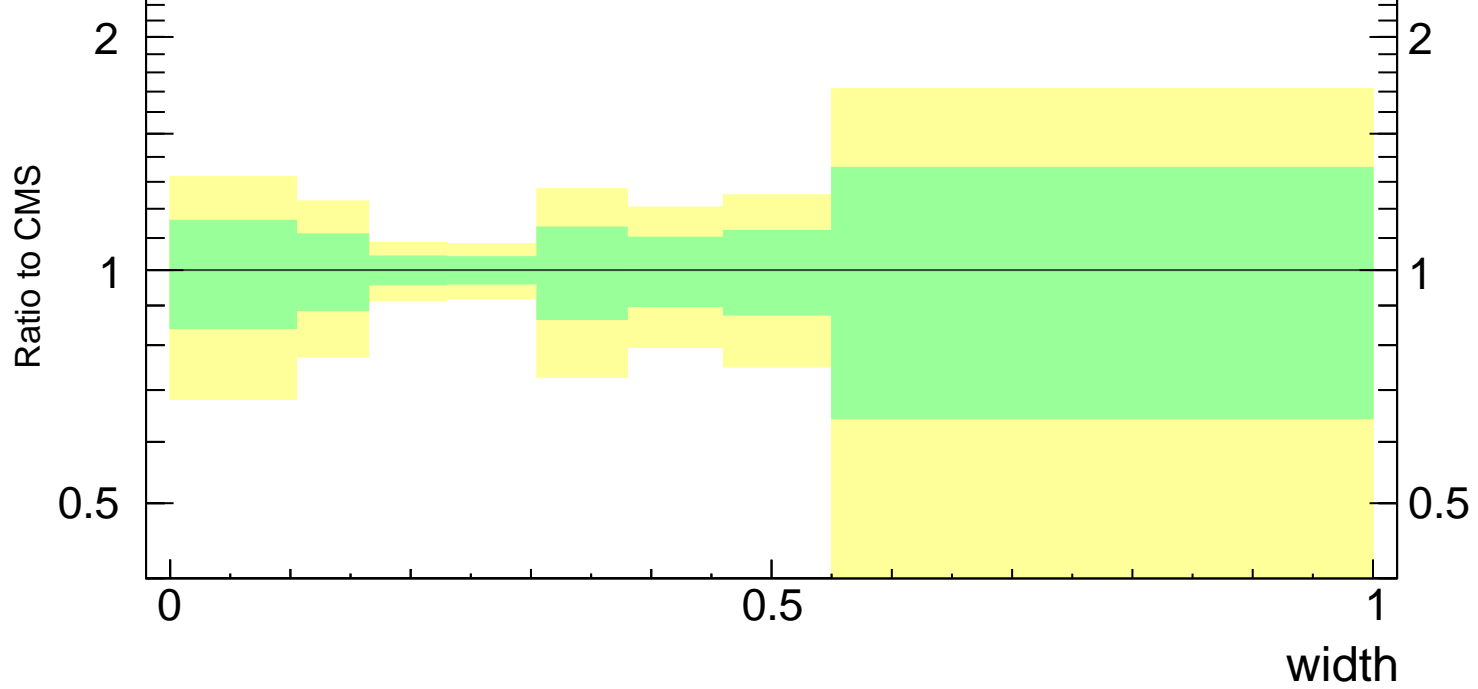

Width  $\lambda_{-1}$  (CMS jet substructure)

- CMS
- ▼ Herwig 7.2.1 softTune
- △ Pythia 6.428 370
- ▲ Pythia 8.308 default

Rivet 3.1.10, ≥ 3.2M events  
mcplots.cern.ch [arXiv:1306.3436]

CMS 2021\_11920187