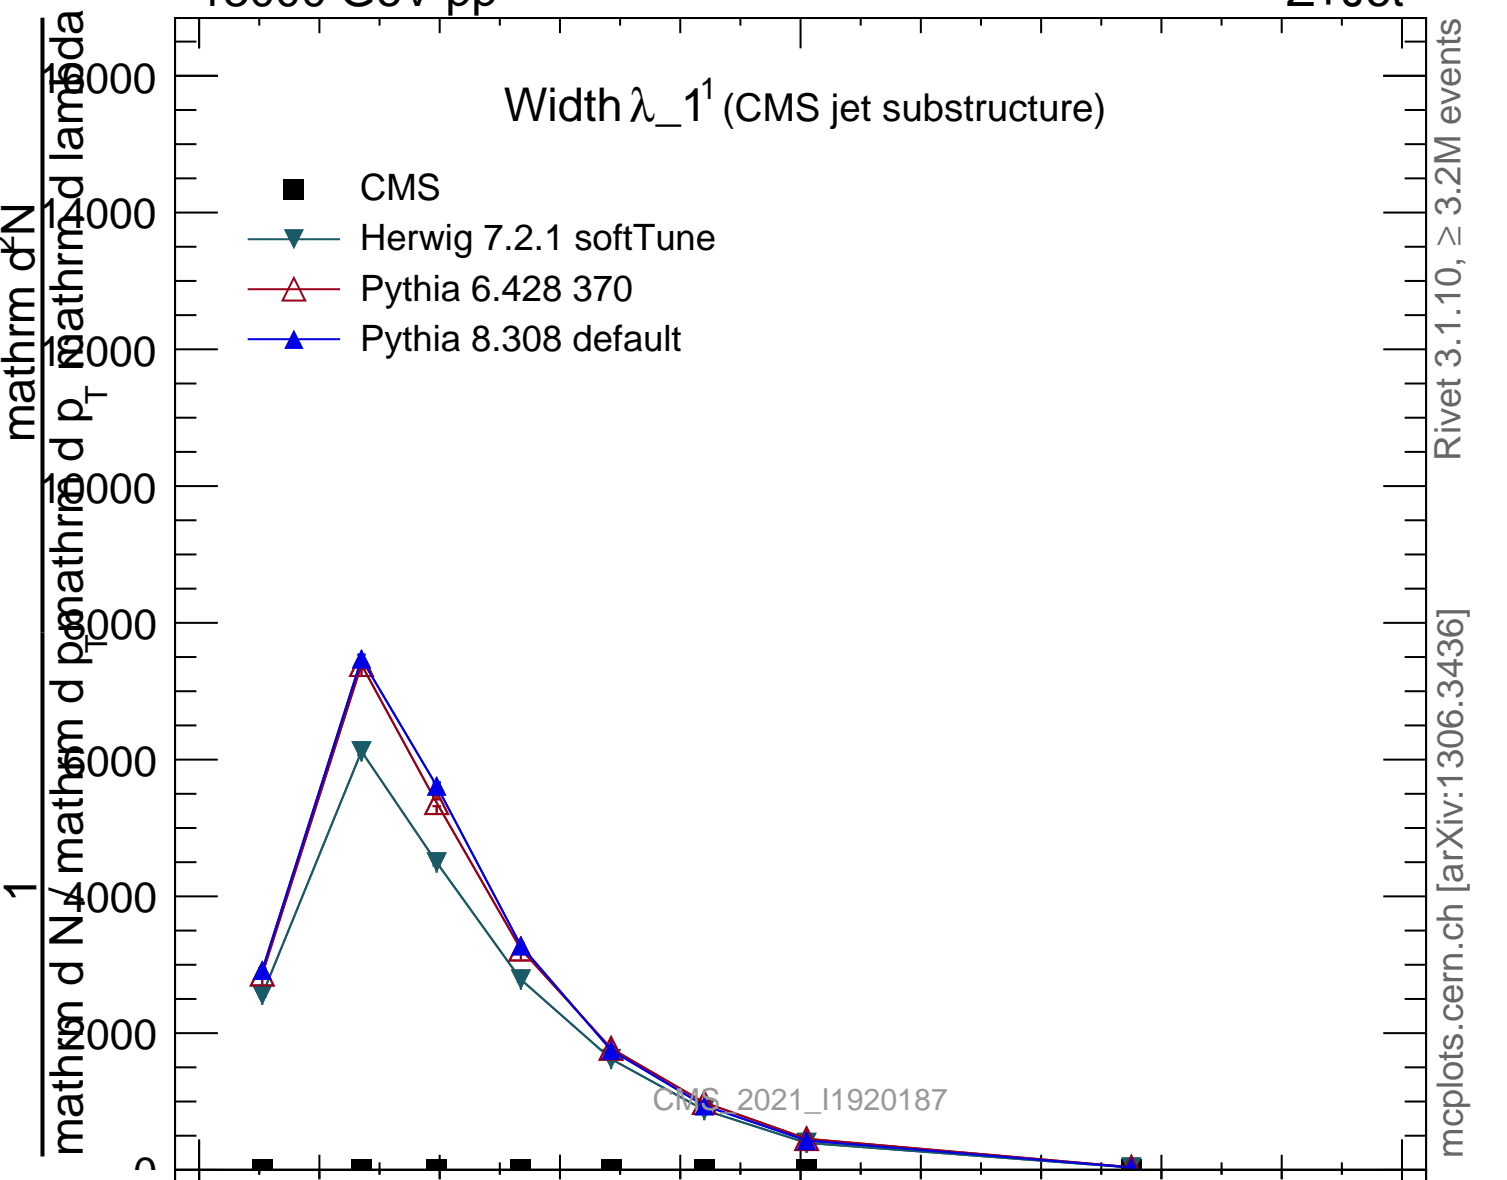

Width  $\lambda_{-1}$  (CMS jet substructure)

- CMS
- ▼ Herwig 7.2.1 softTune
- △ Pythia 6.428 370
- ▲ Pythia 8.308 default

Rivet 3.1.10, ≥ 3.2M events  
mcplots.cern.ch [arXiv:1306.3436]

CMS 2021\_11920187