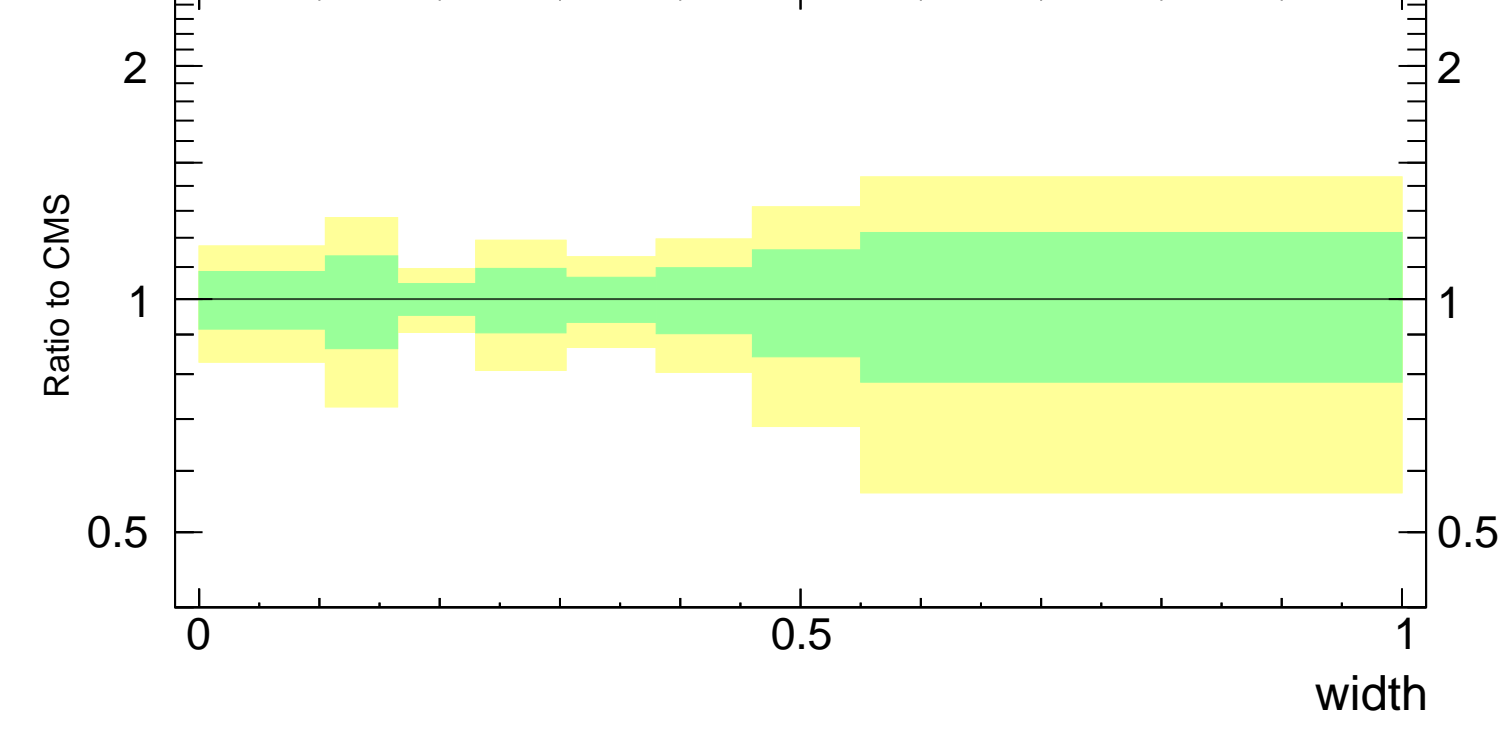

Width λ_{-1} (CMS jet substructure)

- CMS
- ▼ Herwig 7.2.1 softTune
- △ Pythia 6.428 370
- ▲ Pythia 8.308 default

Rivet 3.1.10, $\geq 3.2M$ events
mcplots.cern.ch [arXiv:1306.3436]