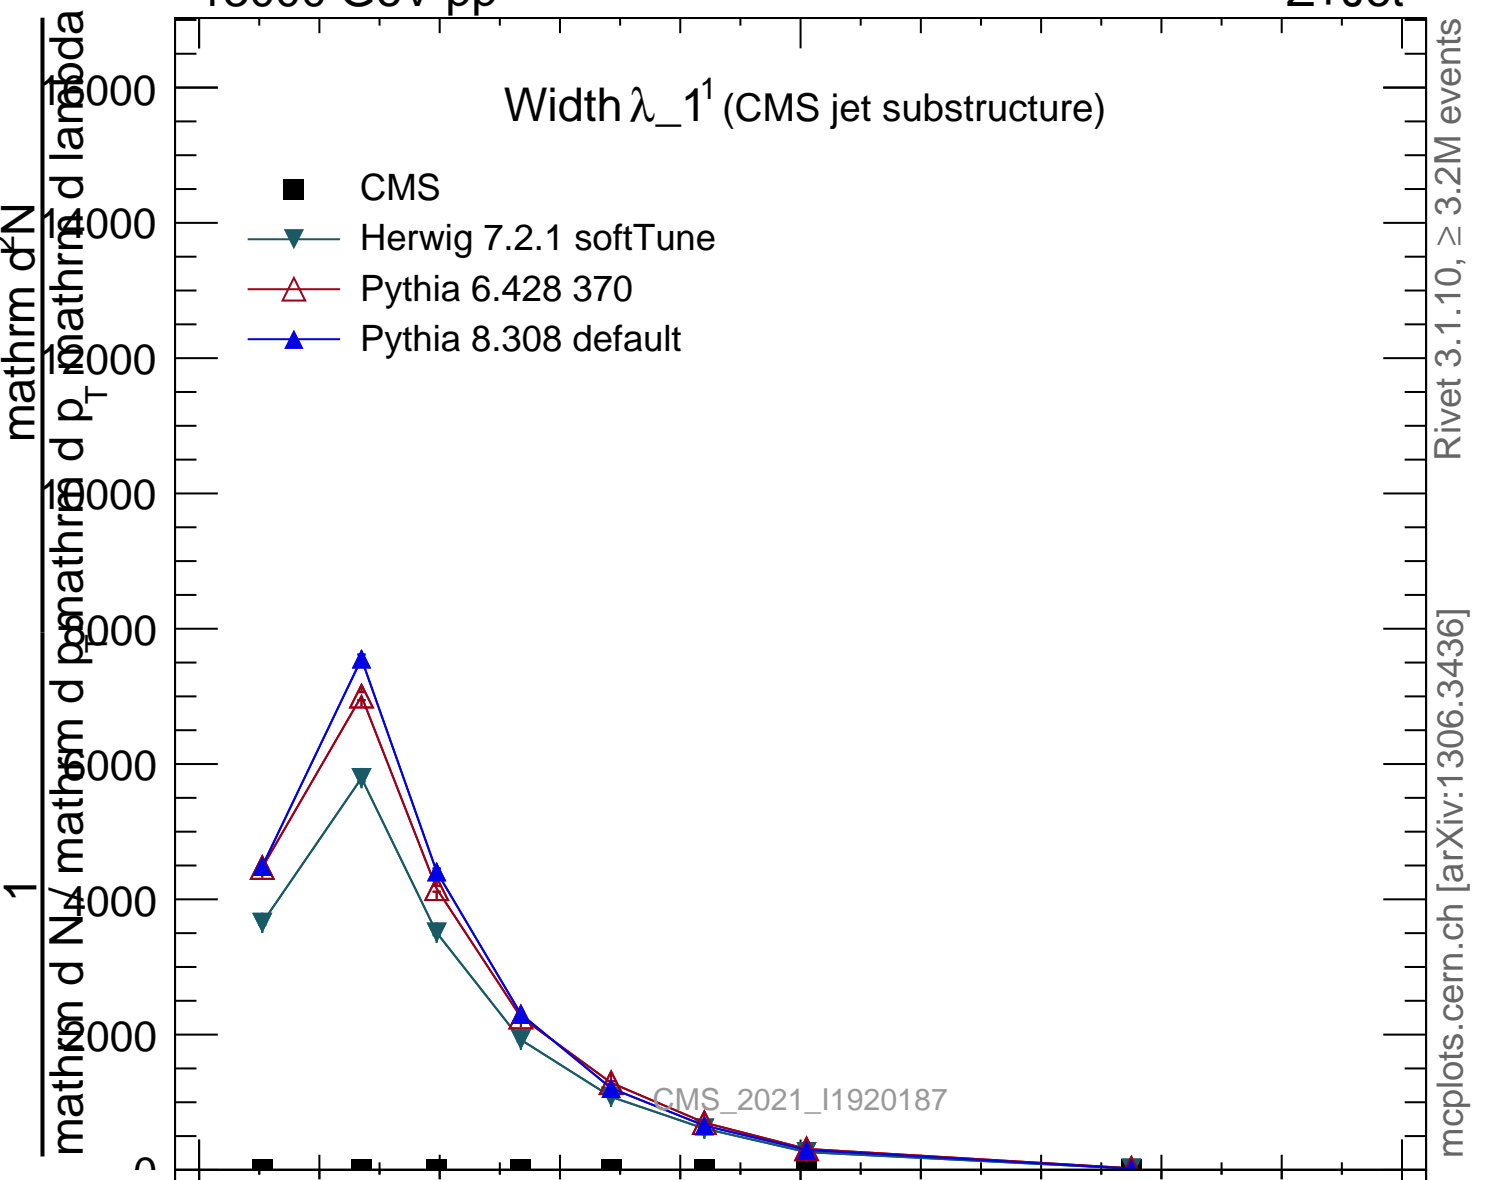

Width λ_{-1} (CMS jet substructure)

- CMS
- ▼ Herwig 7.2.1 softTune
- △ Pythia 6.428 370
- ▲ Pythia 8.308 default

Rivet 3.1.10, $\geq 3.2M$ events
mcplots.cern.ch [arXiv:1306.3436]