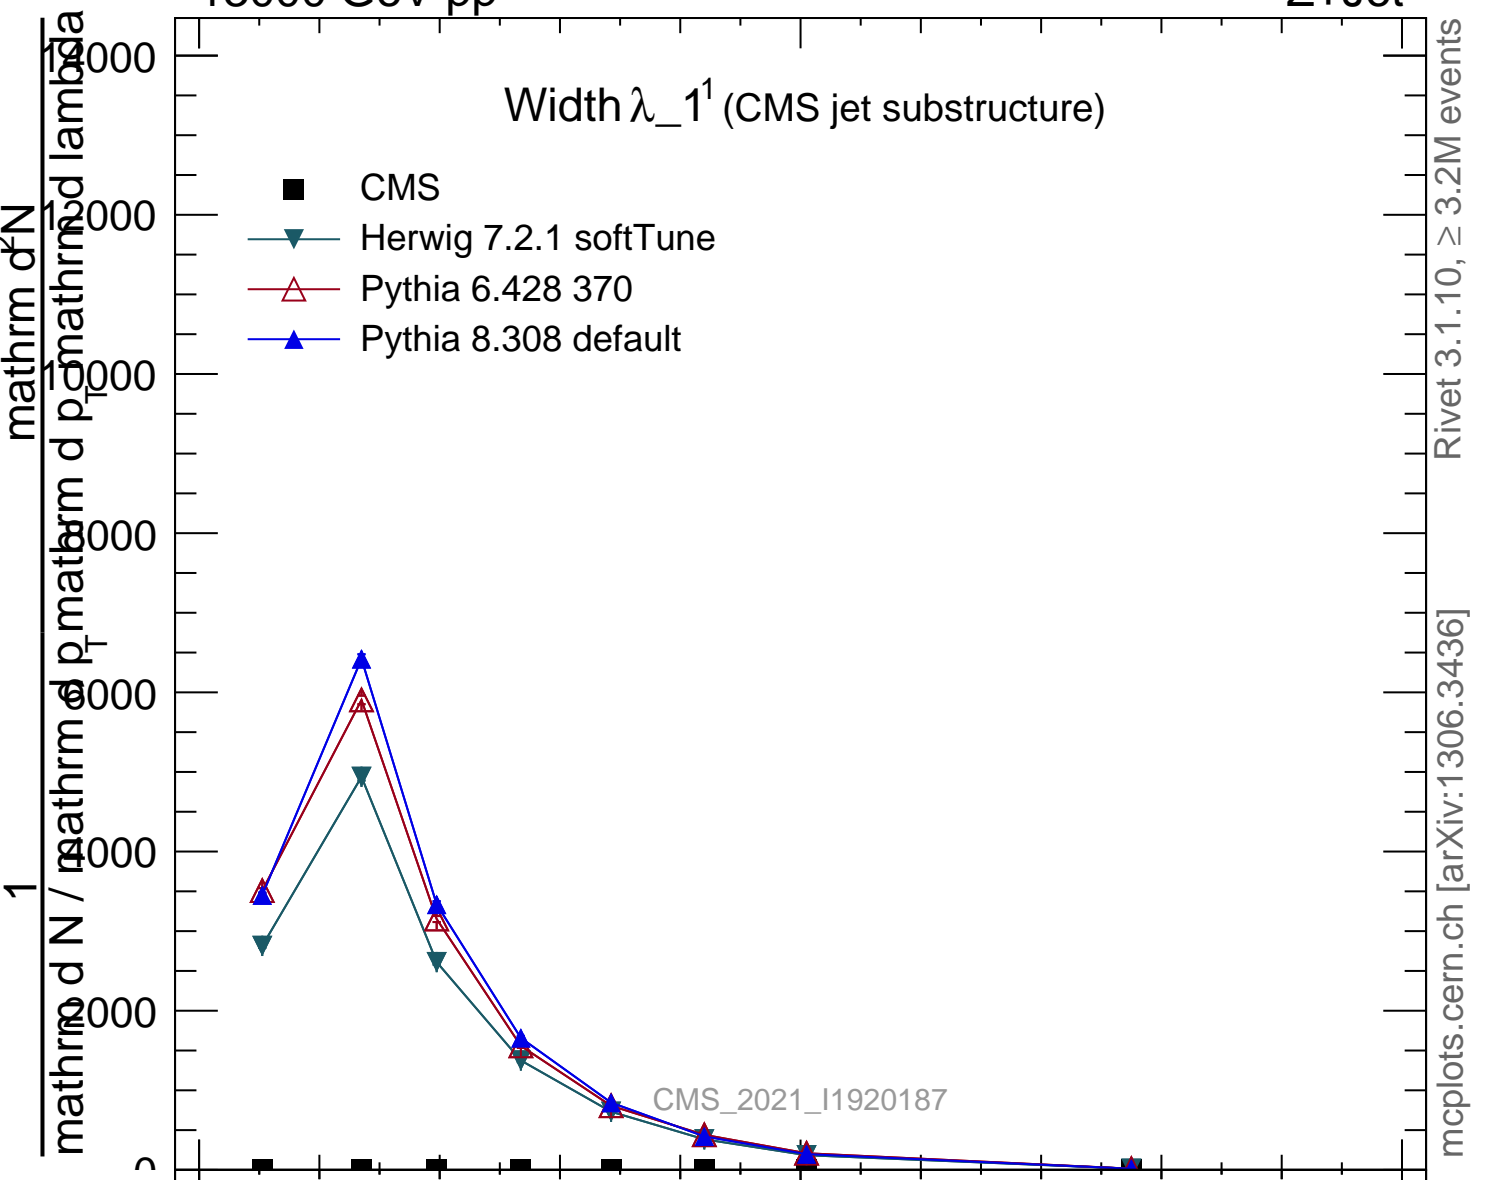

Width λ_{-1}^1 (CMS jet substructure)

- CMS
- ▼ Herwig 7.2.1 softTune
- △ Pythia 6.428 370
- ▲ Pythia 8.308 default

Rivet 3.1.10, $\geq 3.2M$ events
mcplots.cern.ch [arXiv:1306.3436]