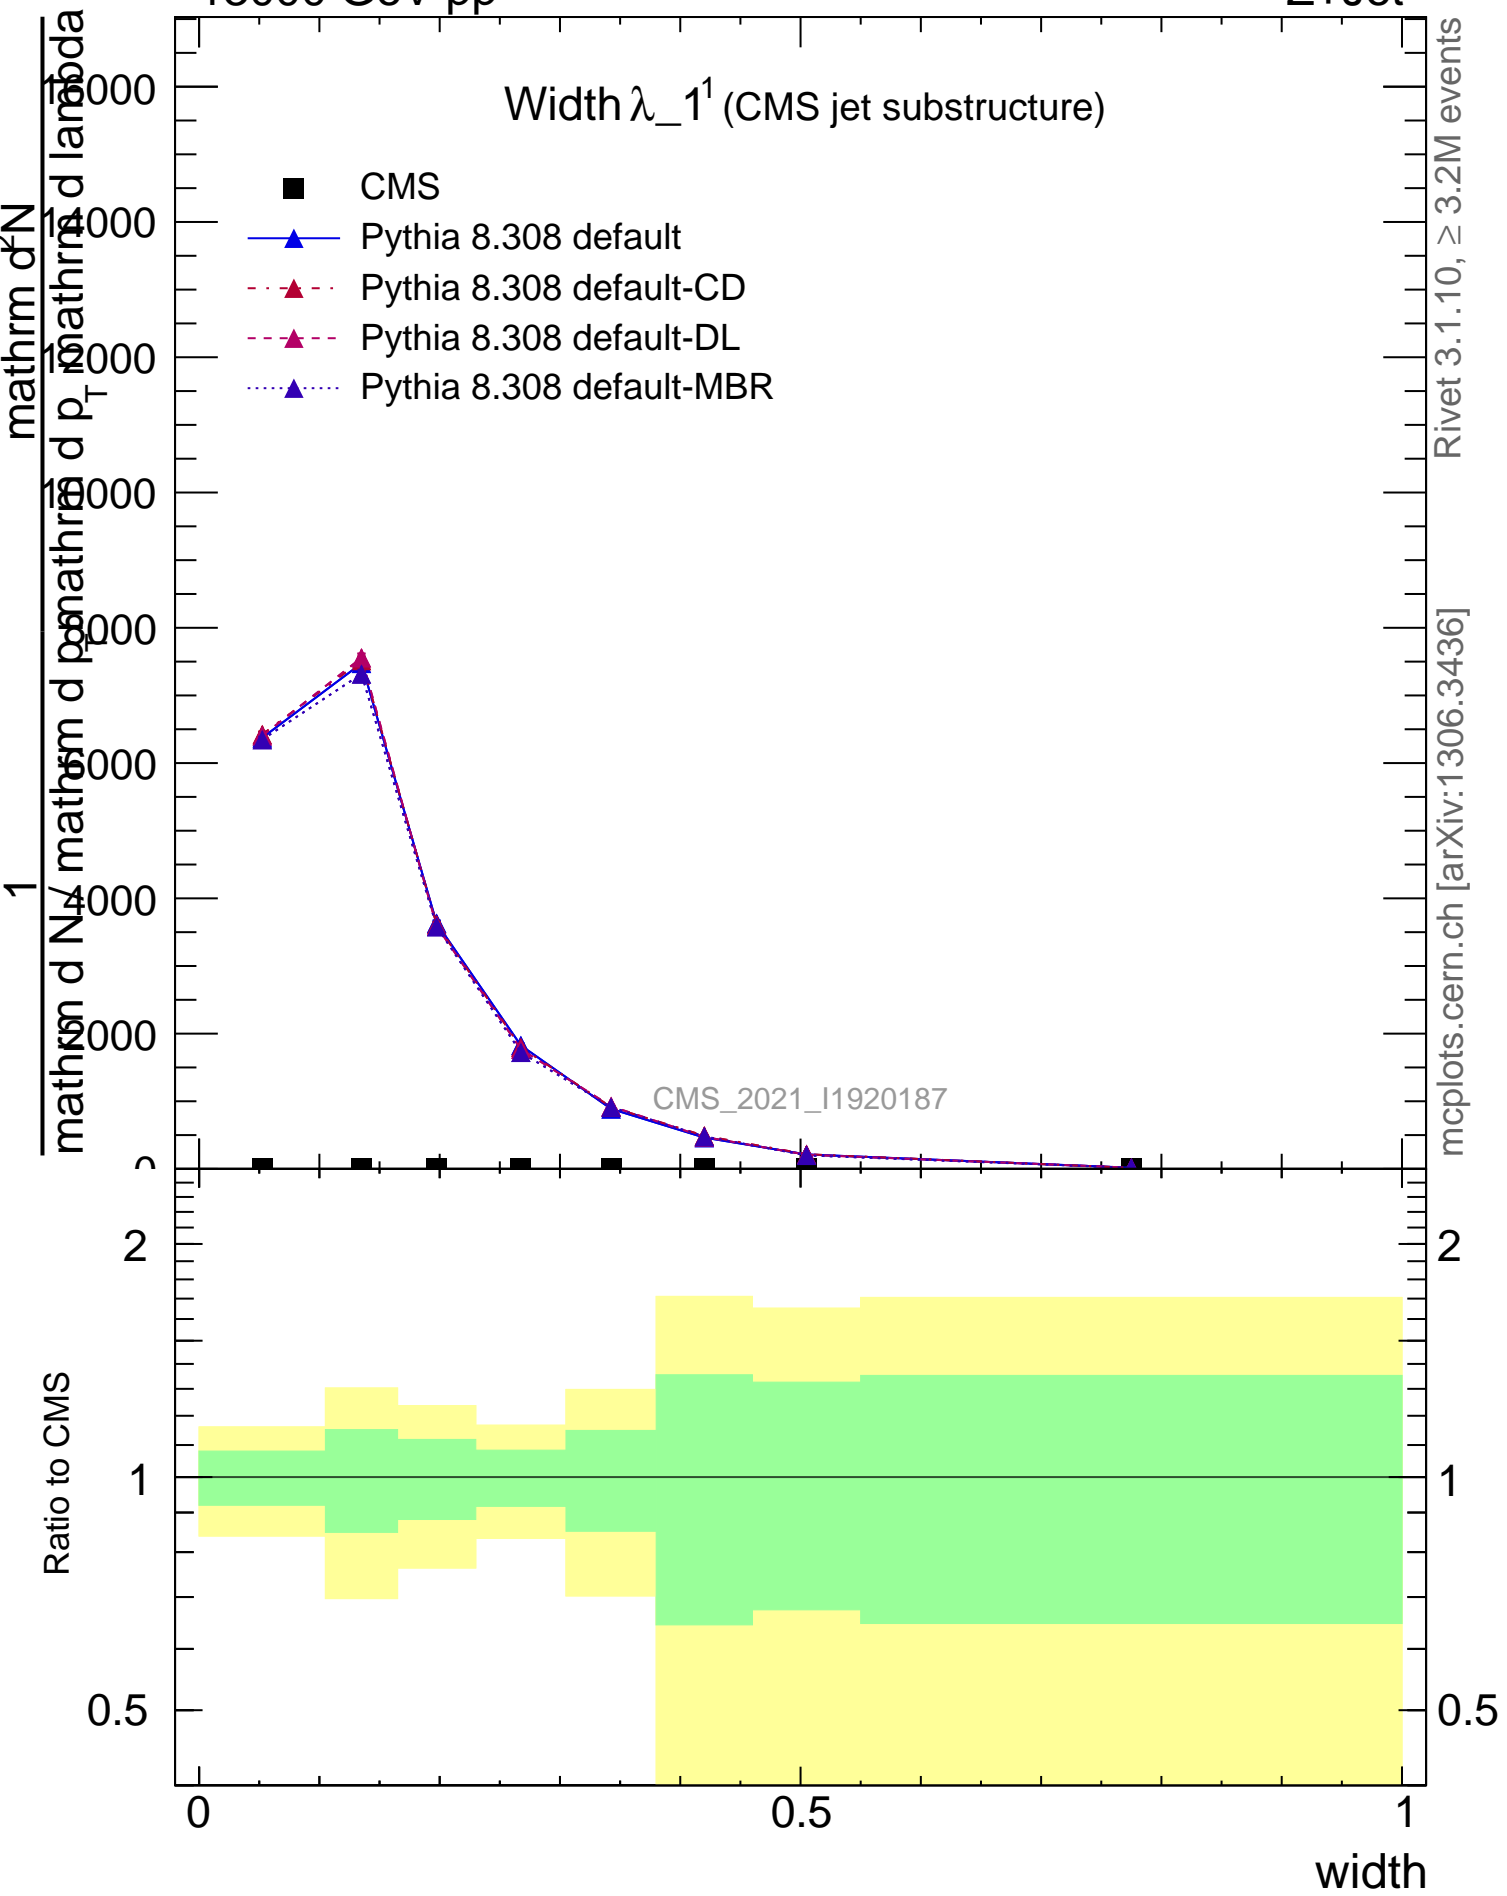

Width  $\lambda_{-1}$  (CMS jet substructure)

- CMS
- ▲ Pythia 8.308 default
- -▲ Pythia 8.308 default-CD
- -▲ Pythia 8.308 default-DL
- ⋯▲ Pythia 8.308 default-MBR

mcplots.cern.ch [arXiv:1306.3436]

Rivet 3.1.10, ≥ 3.2M events