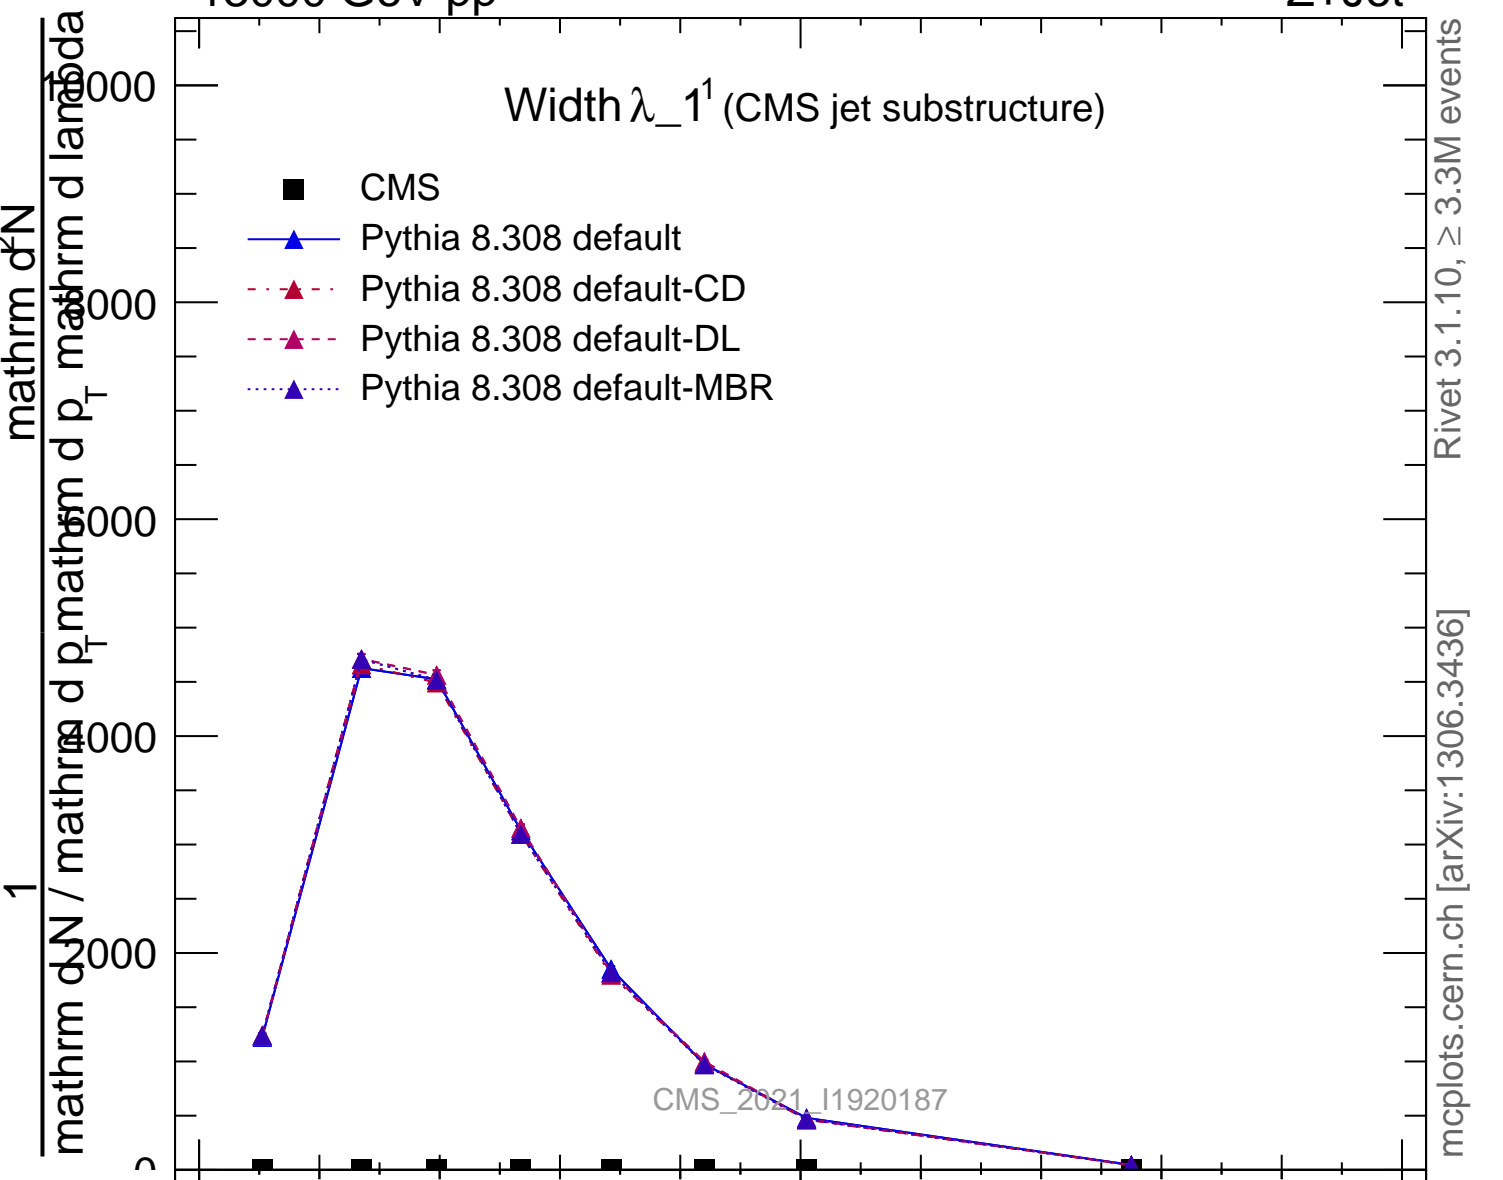

Width λ_{-1} (CMS jet substructure)

- CMS
- ▲ Pythia 8.308 default
- -▲ Pythia 8.308 default-CD
- -▲ Pythia 8.308 default-DL
- ⋯▲ Pythia 8.308 default-MBR

CMS_2021_11920187

Rivet 3.1.10, ≥ 3.3M events
mcplots.cern.ch [arXiv:1306.3436]