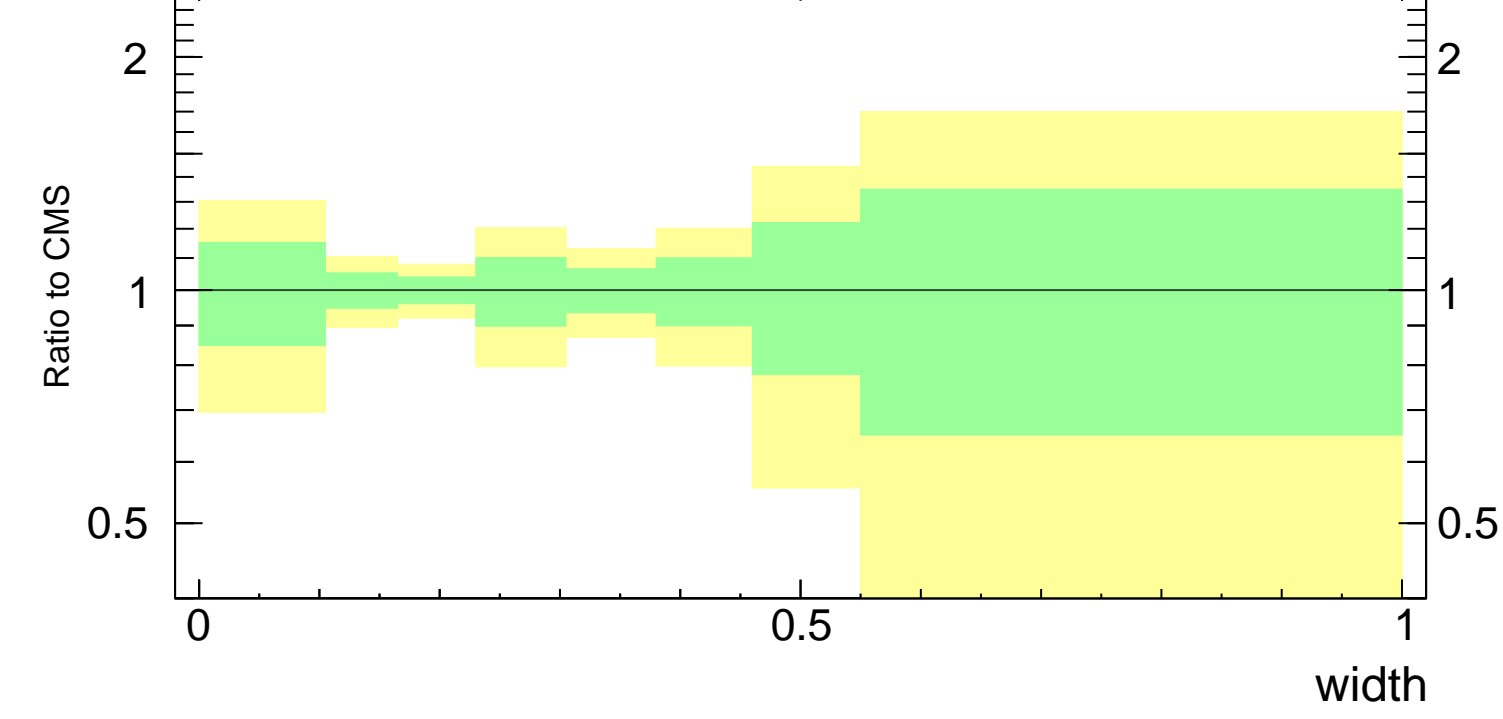

Width λ_{-1} (CMS jet substructure)

- CMS
- ▲ Pythia 8.308 default
- -▲ Pythia 8.308 default-CD
- -▲ Pythia 8.308 default-DL
- ⋯▲ Pythia 8.308 default-MBR

CMS_2021_11920187

Rivet 3.1.10, ≥ 3.3M events
mcplots.cern.ch [arXiv:1306.3436]