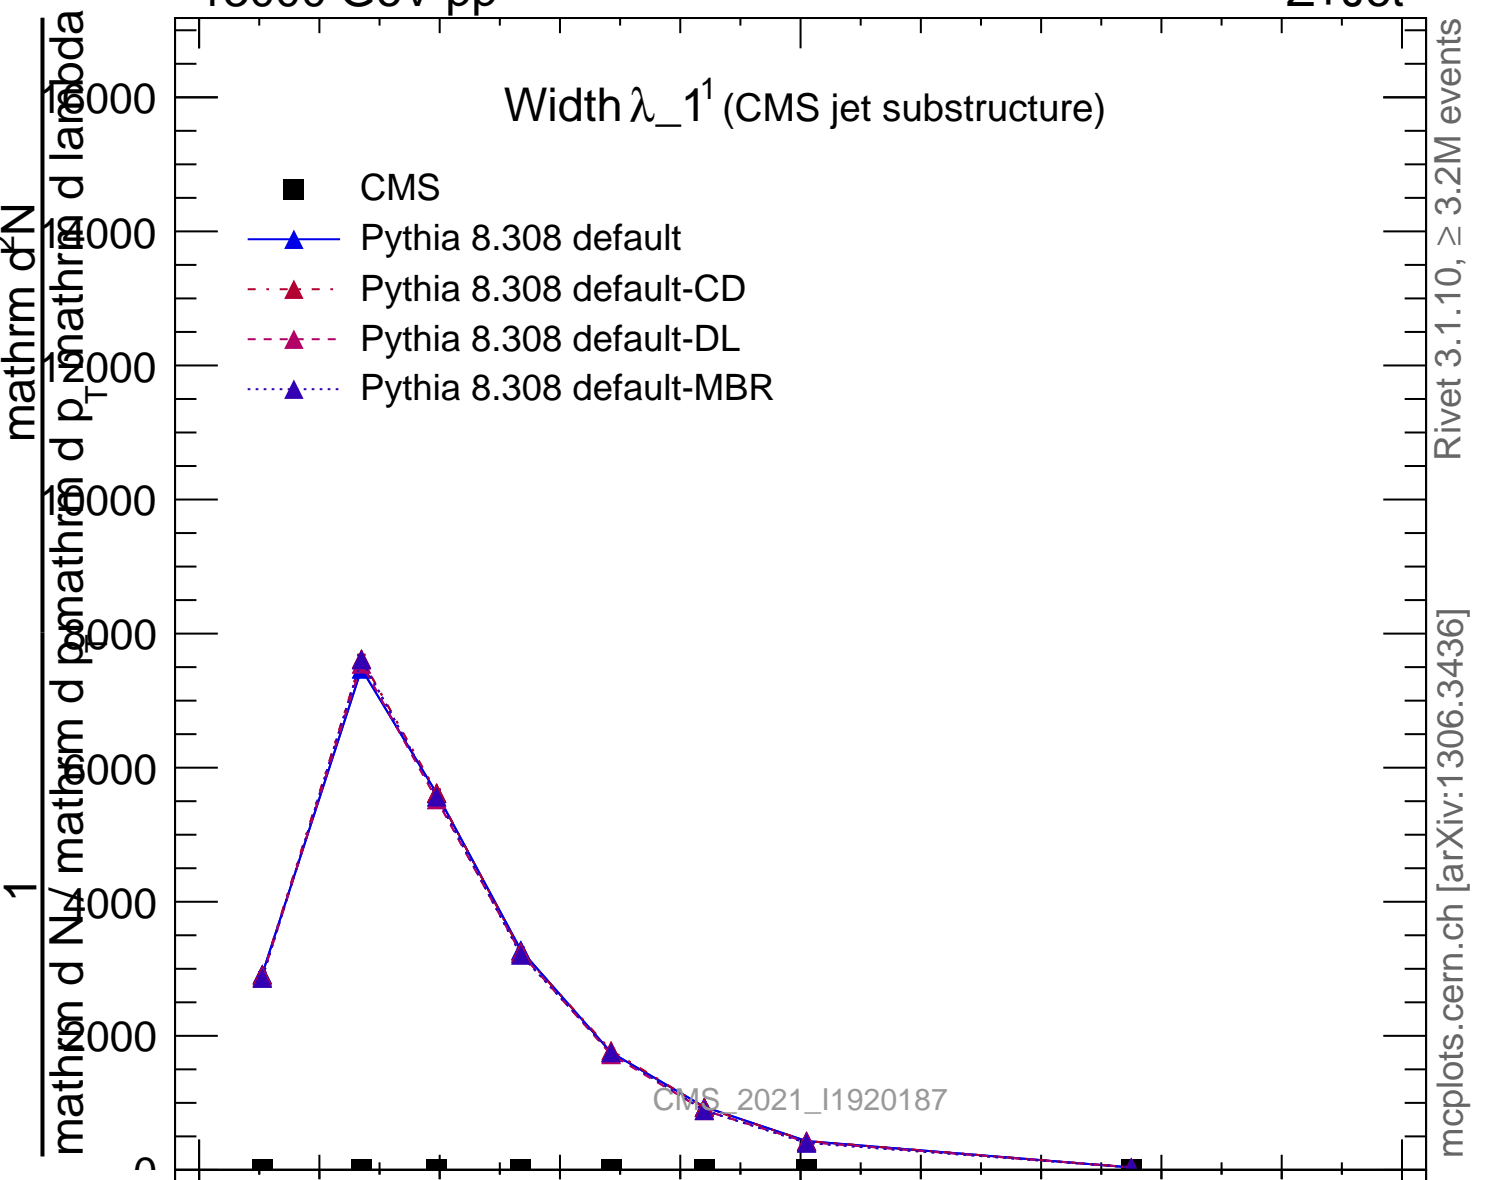

Width λ_{-1}^1 (CMS jet substructure)

- CMS
- ▲ Pythia 8.308 default
- -▲ Pythia 8.308 default-CD
- -▲ Pythia 8.308 default-DL
- ⋯▲ Pythia 8.308 default-MBR

Rivet 3.1.10, ≥ 3.2M events
mcplots.cern.ch [arXiv:1306.3436]