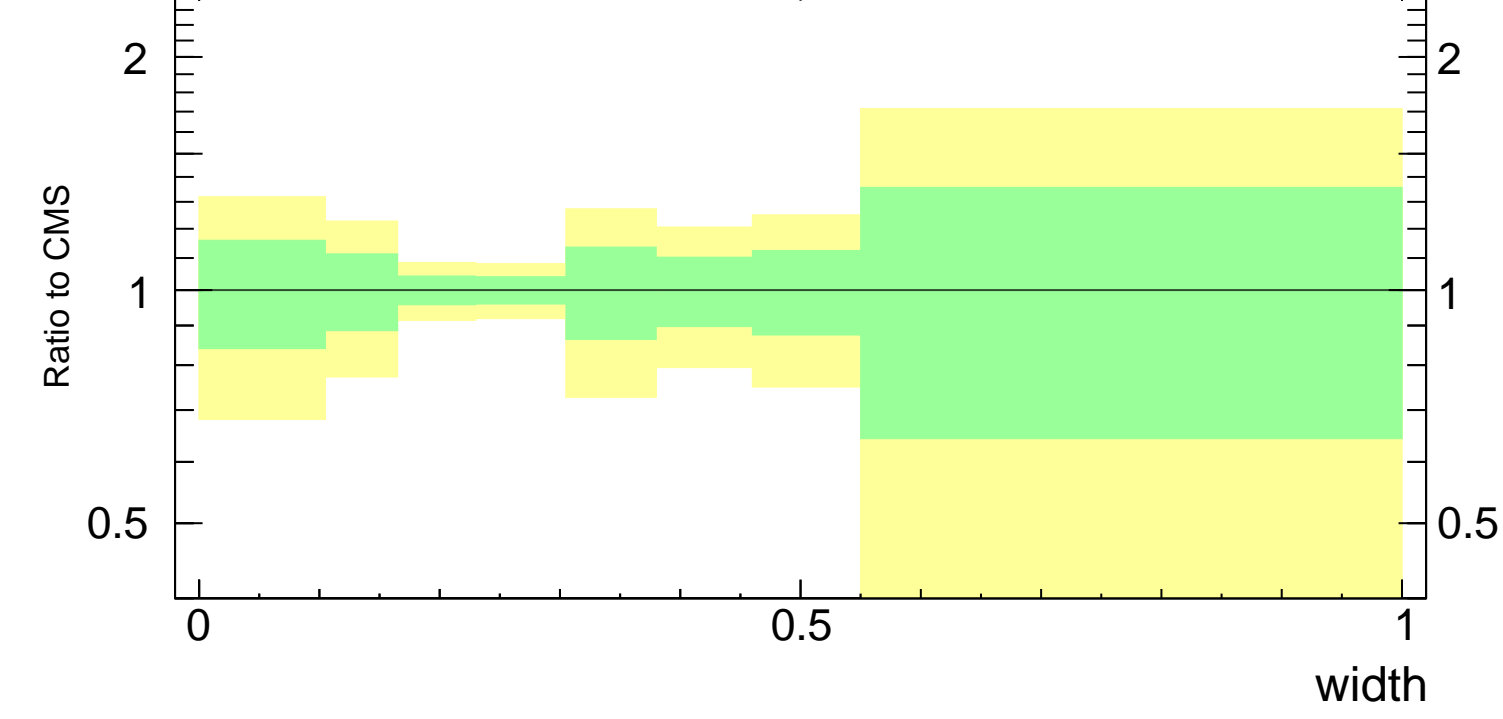

Width λ_{-1}^1 (CMS jet substructure)

- CMS
- ▲ Pythia 8.308 default
- -▲ Pythia 8.308 default-CD
- -▲ Pythia 8.308 default-DL
- ⋯▲ Pythia 8.308 default-MBR

Rivet 3.1.10, ≥ 3.2M events
mcplots.cern.ch [arXiv:1306.3436]