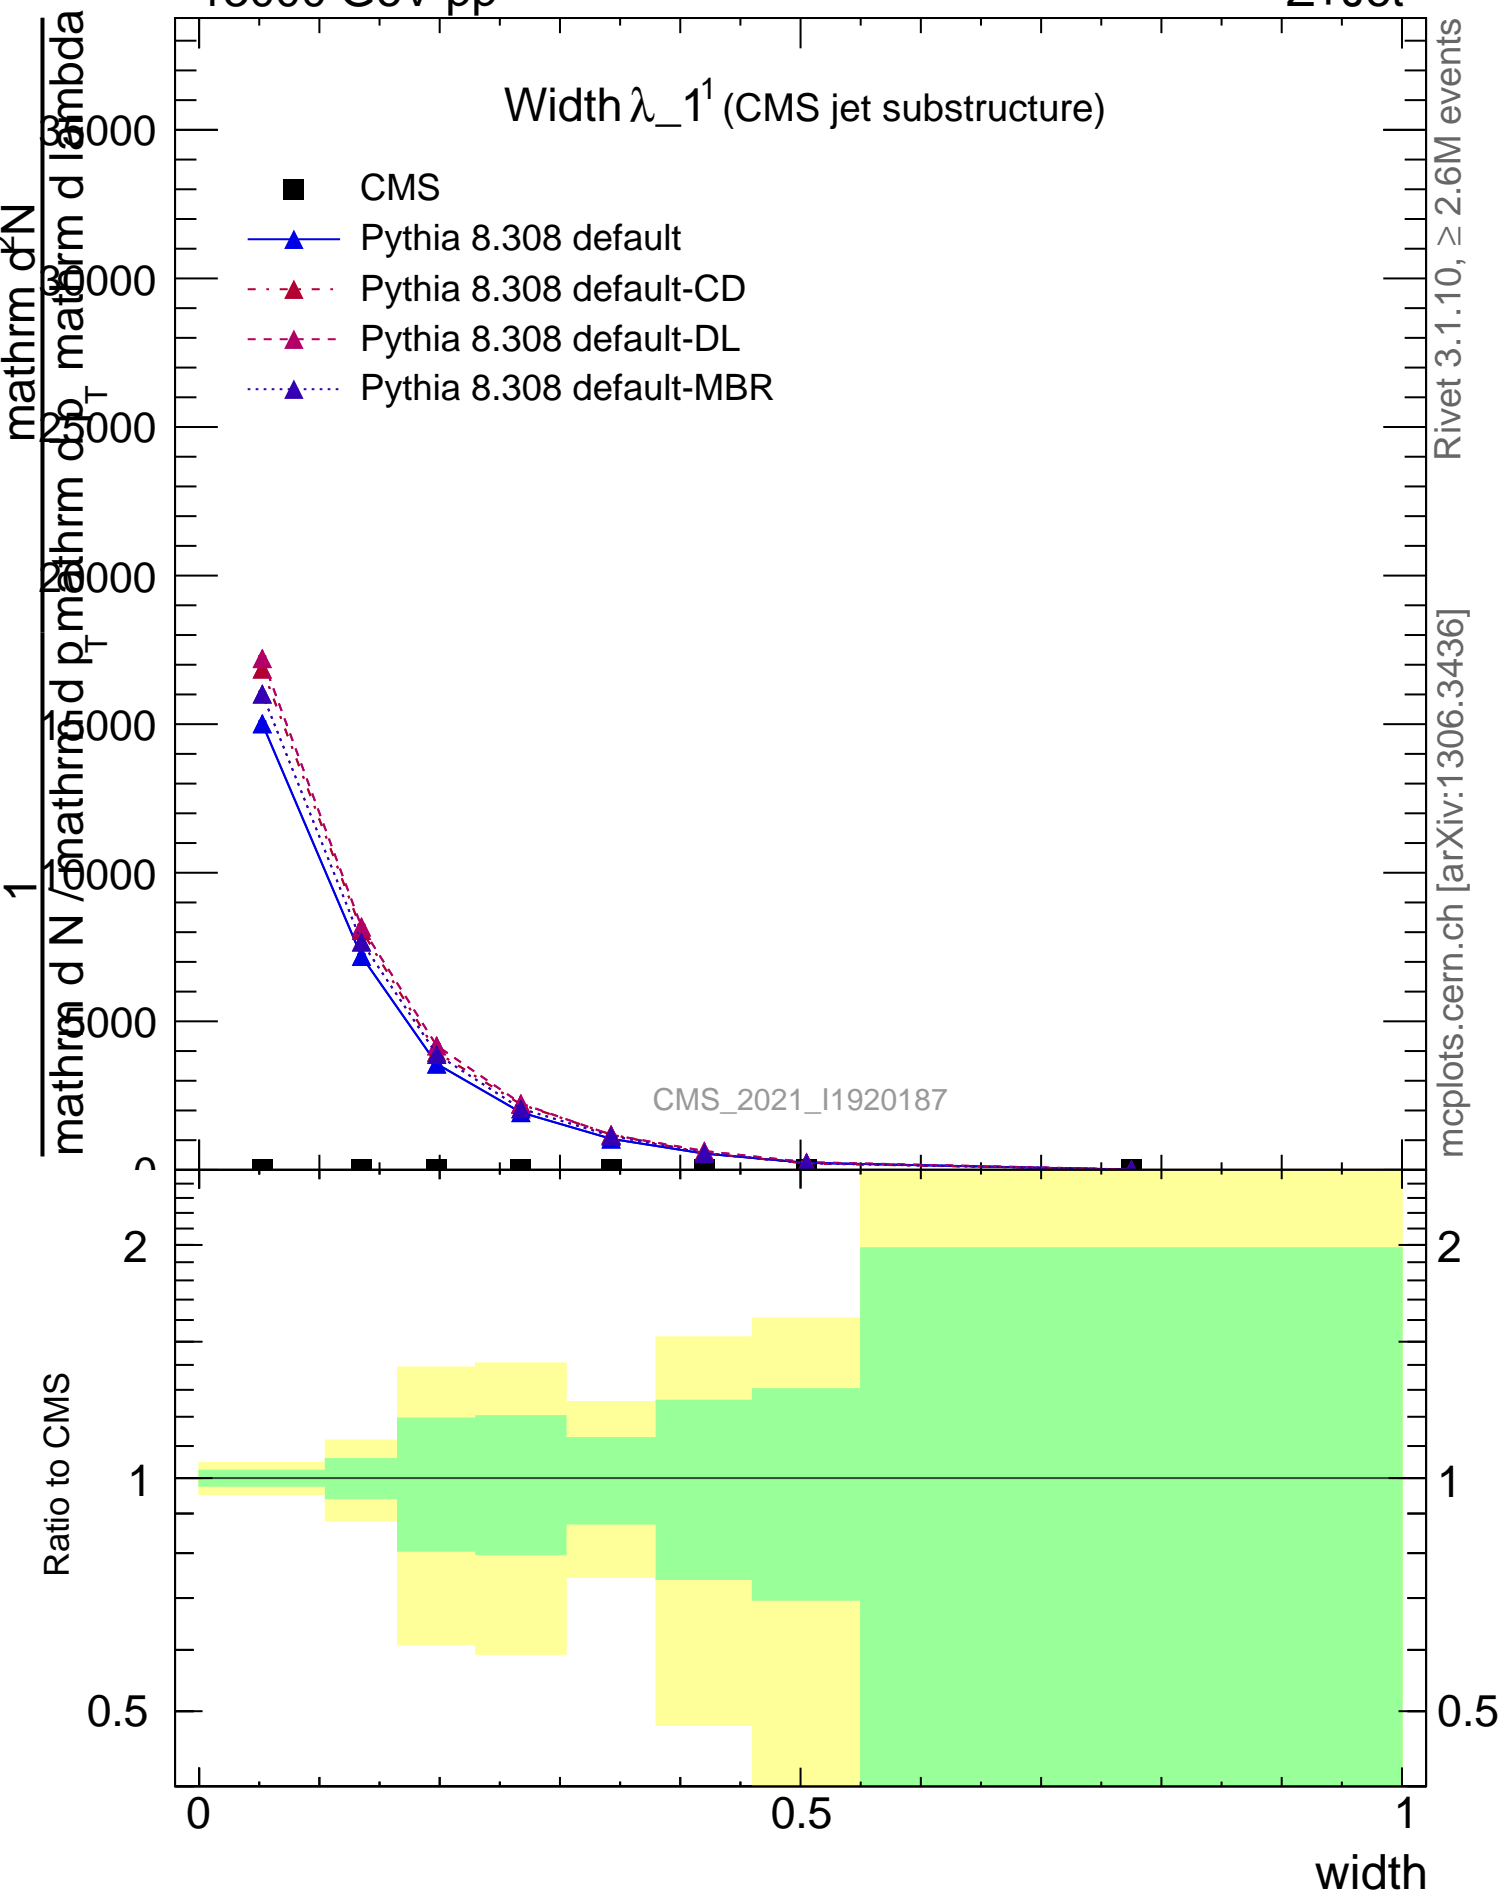

Width λ_{-1}^1 (CMS jet substructure)

- CMS
- ▲ Pythia 8.308 default
- -▲ Pythia 8.308 default-CD
- -▲ Pythia 8.308 default-DL
- ⋯▲ Pythia 8.308 default-MBR

CMS_2021_I1920187

mcplots.cern.ch [arXiv:1306.3436]

Rivet 3.1.10, ≥ 2.6M events