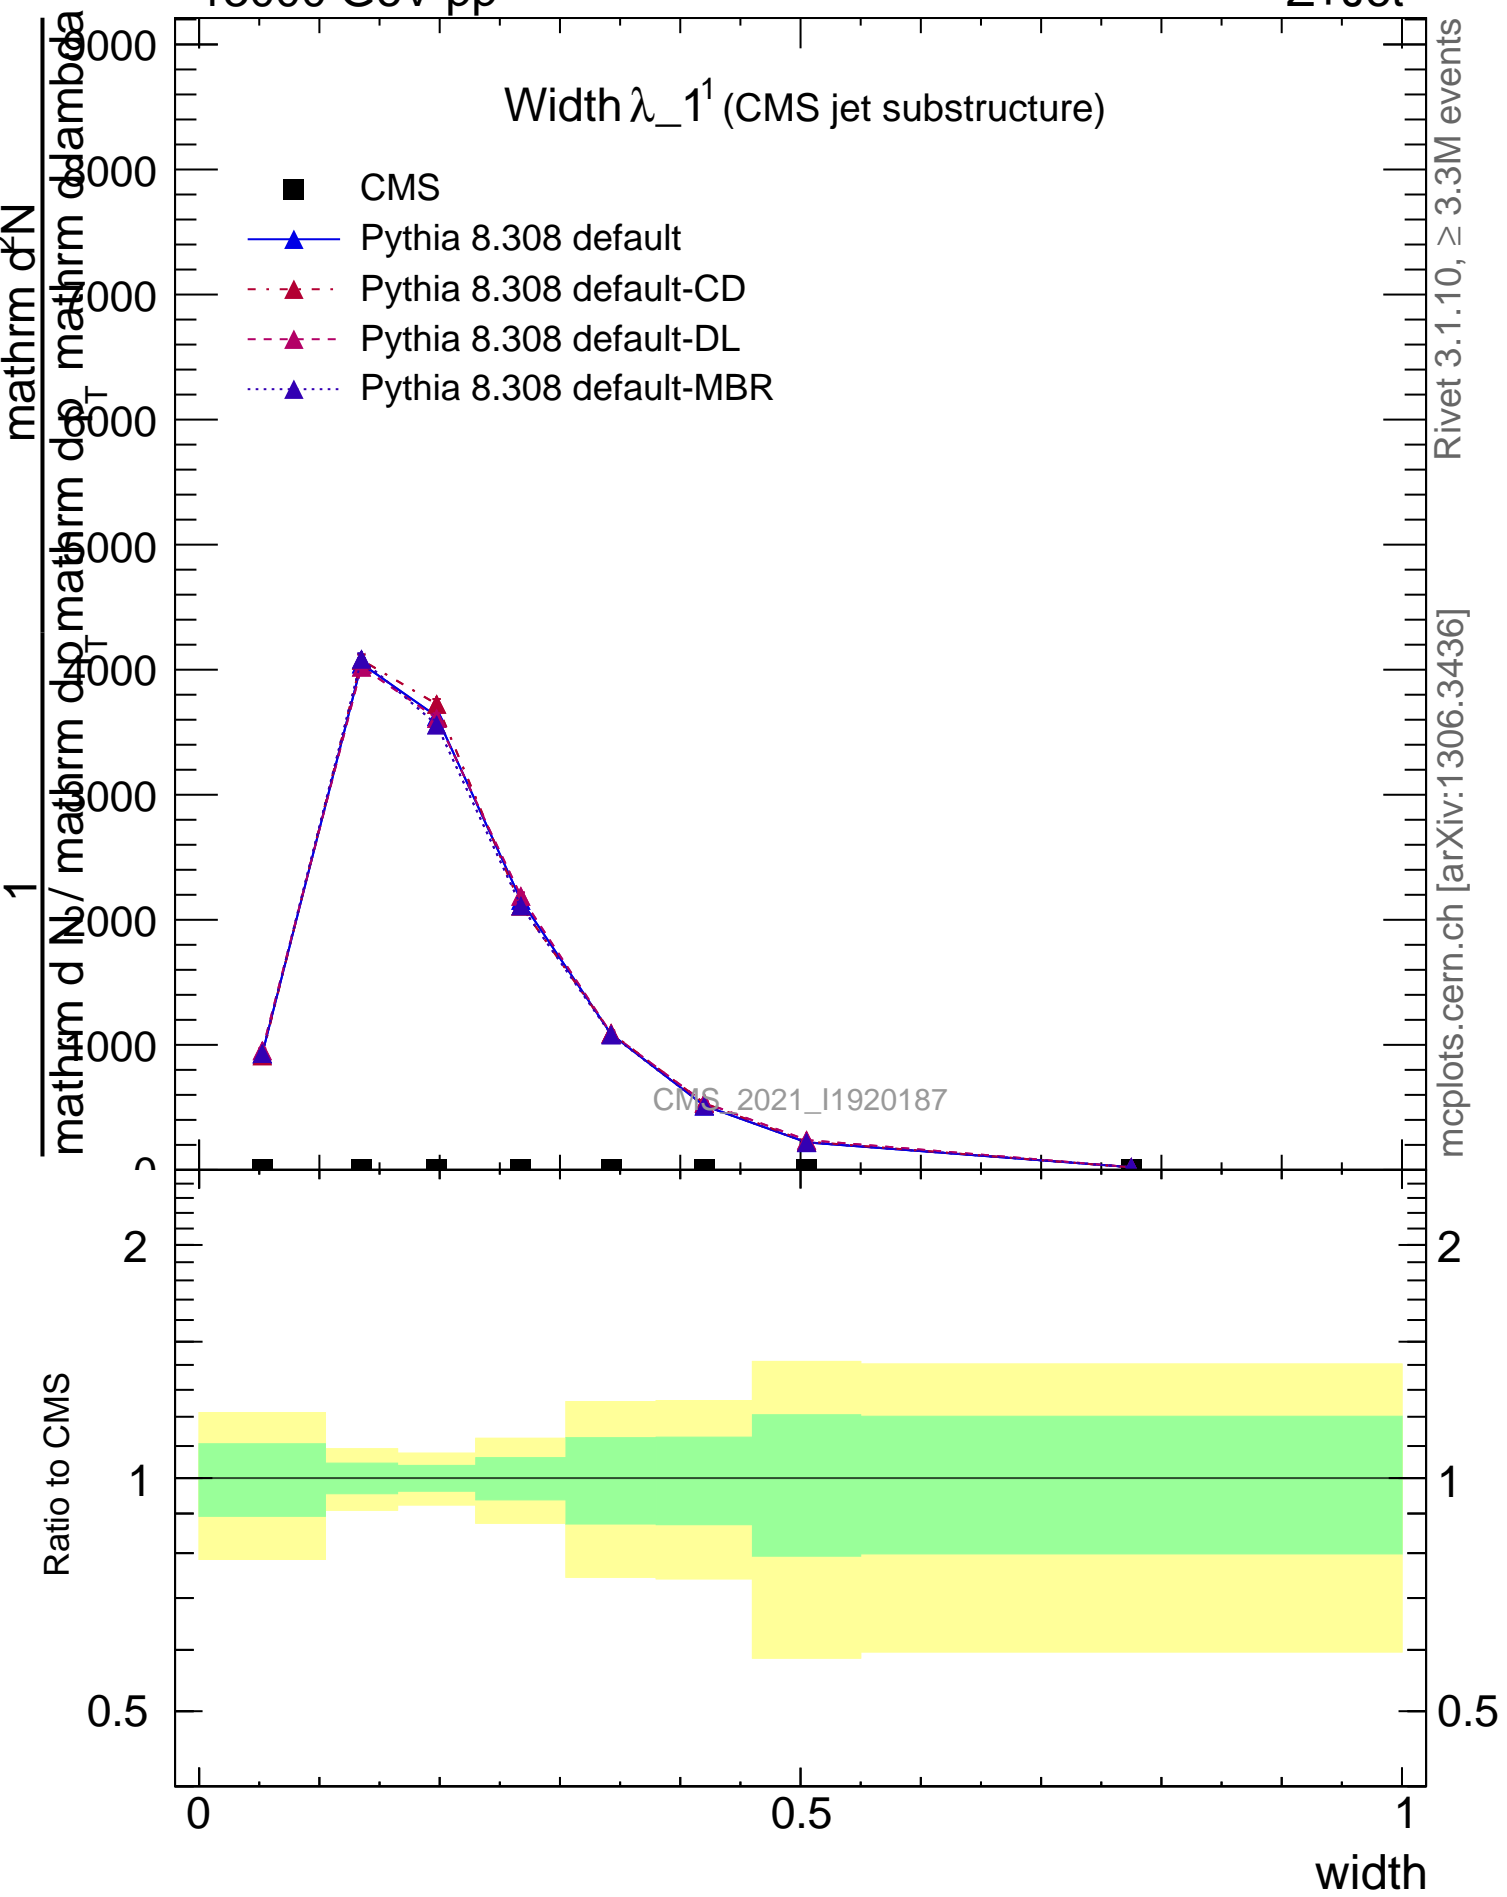

Width  $\lambda_{-1}^1$  (CMS jet substructure)

- CMS
- ▲ Pythia 8.308 default
- -▲ Pythia 8.308 default-CD
- -▲ Pythia 8.308 default-DL
- ⋯▲ Pythia 8.308 default-MBR

mcplots.cern.ch [arXiv:1306.3436]

CMS\_2021\_I1920187

Rivet 3.1.10, ≥ 3.3M events