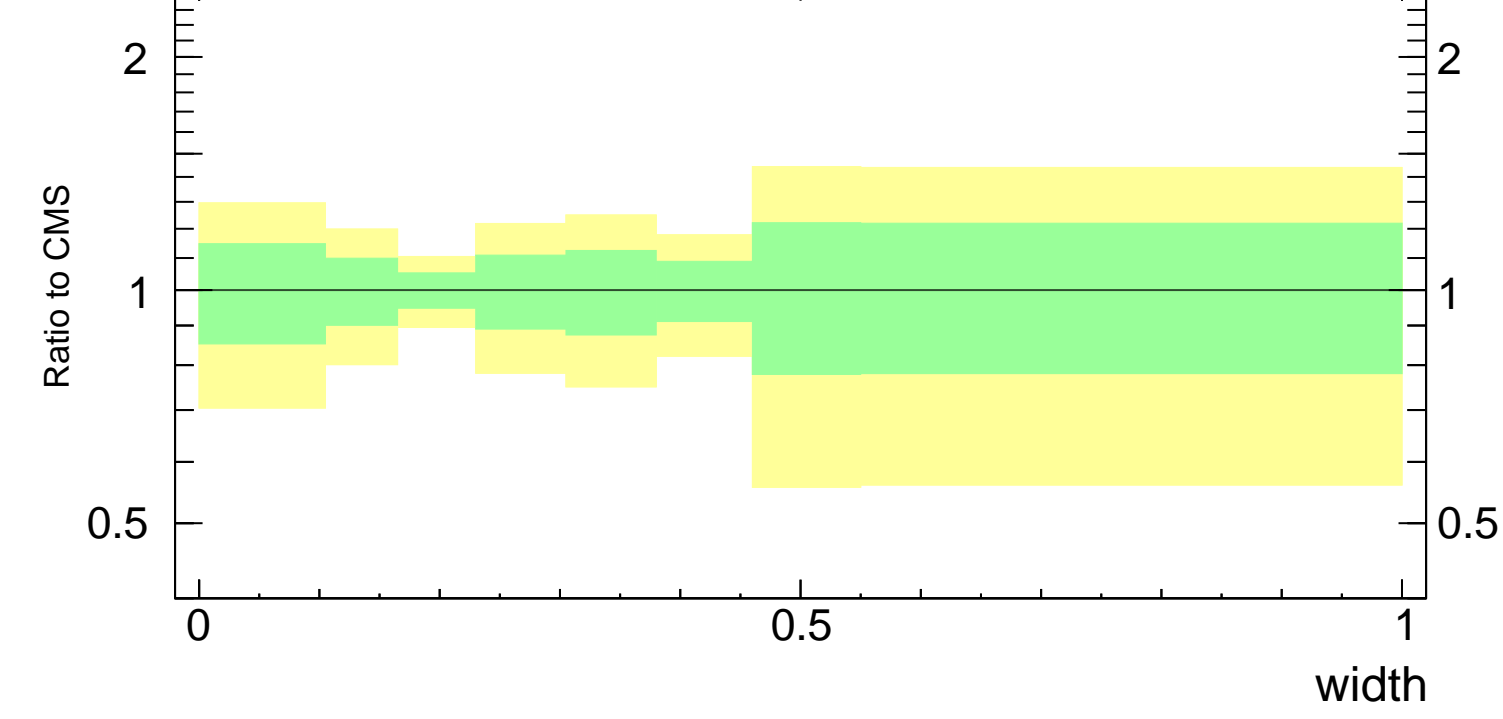

Width  $\lambda_{-1}^1$  (CMS jet substructure)

- CMS
- ▲ Pythia 8.308 default
- -▲ Pythia 8.308 default-CD
- -▲ Pythia 8.308 default-DL
- ⋯▲ Pythia 8.308 default-MBR

Rivet 3.1.10, ≥ 3.2M events  
mcplots.cern.ch [arXiv:1306.3436]