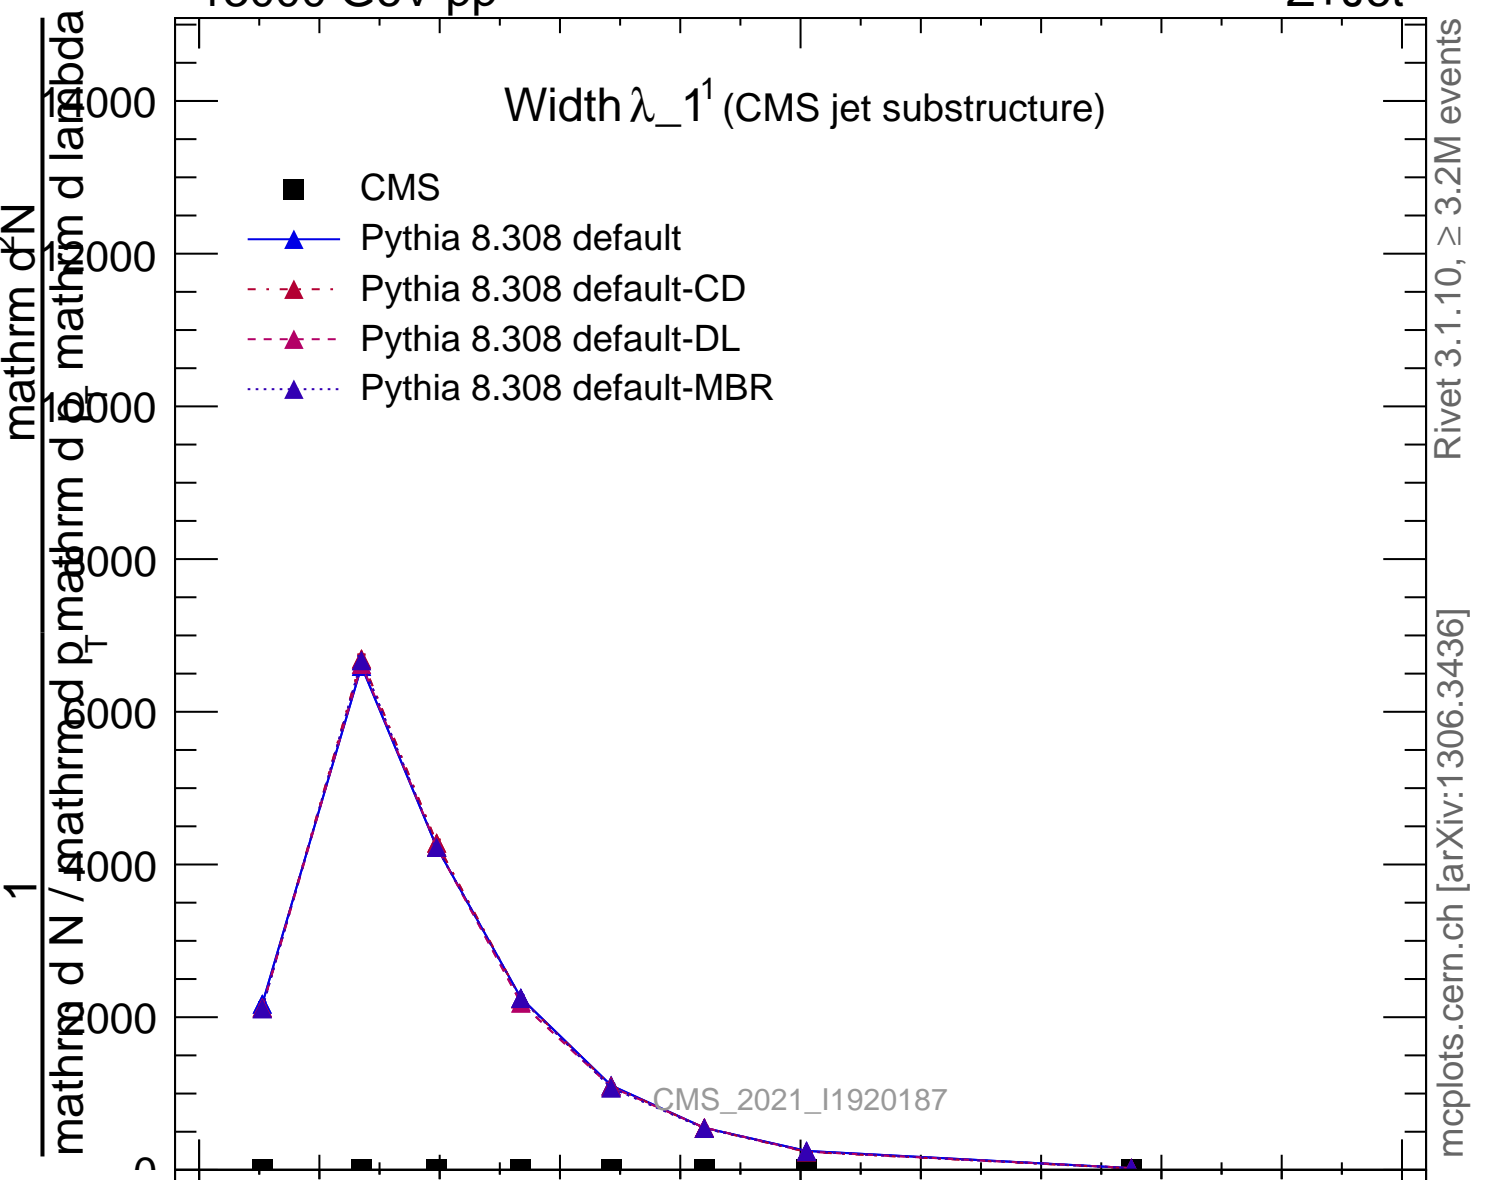

Width  $\lambda_{-1}^1$  (CMS jet substructure)

- CMS
- ▲ Pythia 8.308 default
- -▲ Pythia 8.308 default-CD
- -▲ Pythia 8.308 default-DL
- ⋯▲ Pythia 8.308 default-MBR

Rivet 3.1.10, ≥ 3.2M events  
mcplots.cern.ch [arXiv:1306.3436]