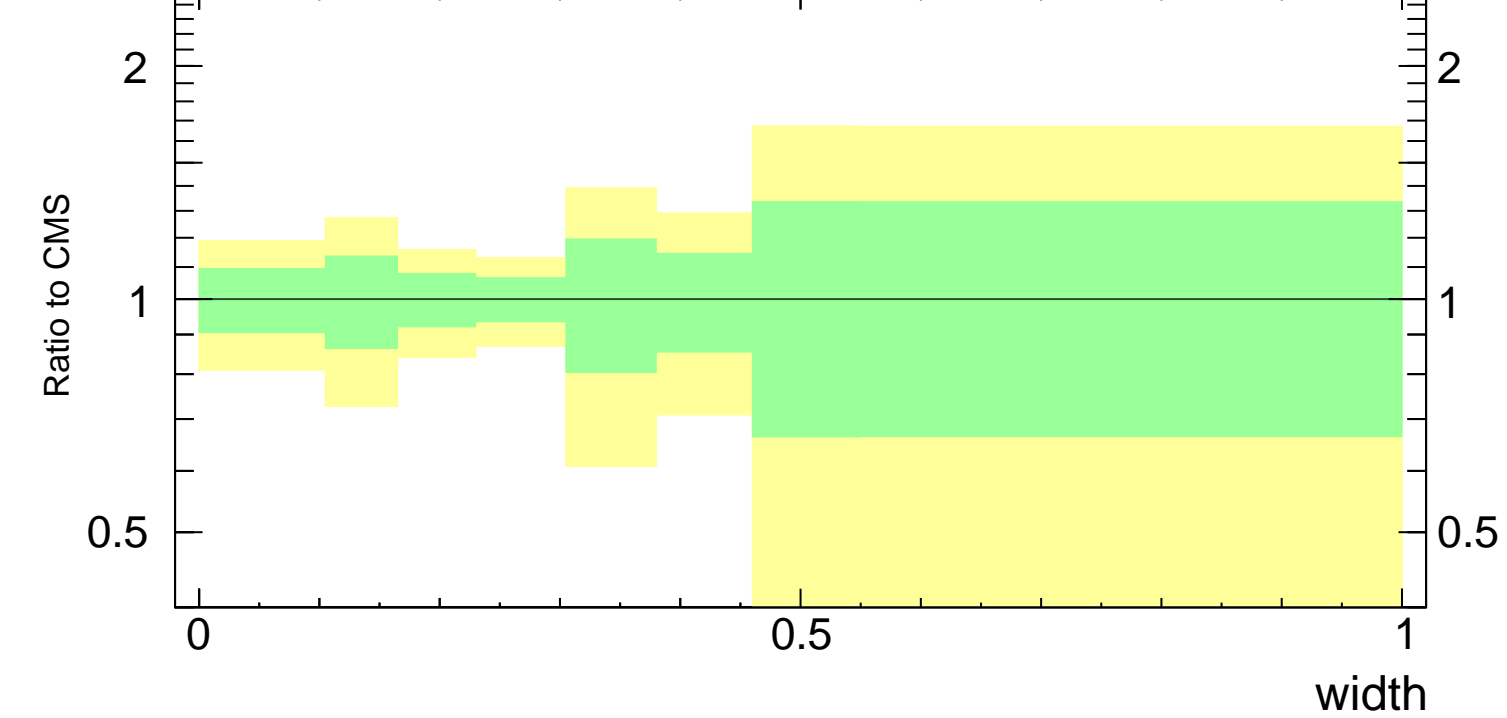

Width λ_{-1}^1 (CMS jet substructure)

- CMS
- ▲ Pythia 8.308 default
- ▲ Pythia 8.308 default-CD
- ▲ Pythia 8.308 default-DL
- ▲ Pythia 8.308 default-MBR

Rivet 3.1.10, ≥ 3.1M events
mcplots.cern.ch [arXiv:1306.3436]