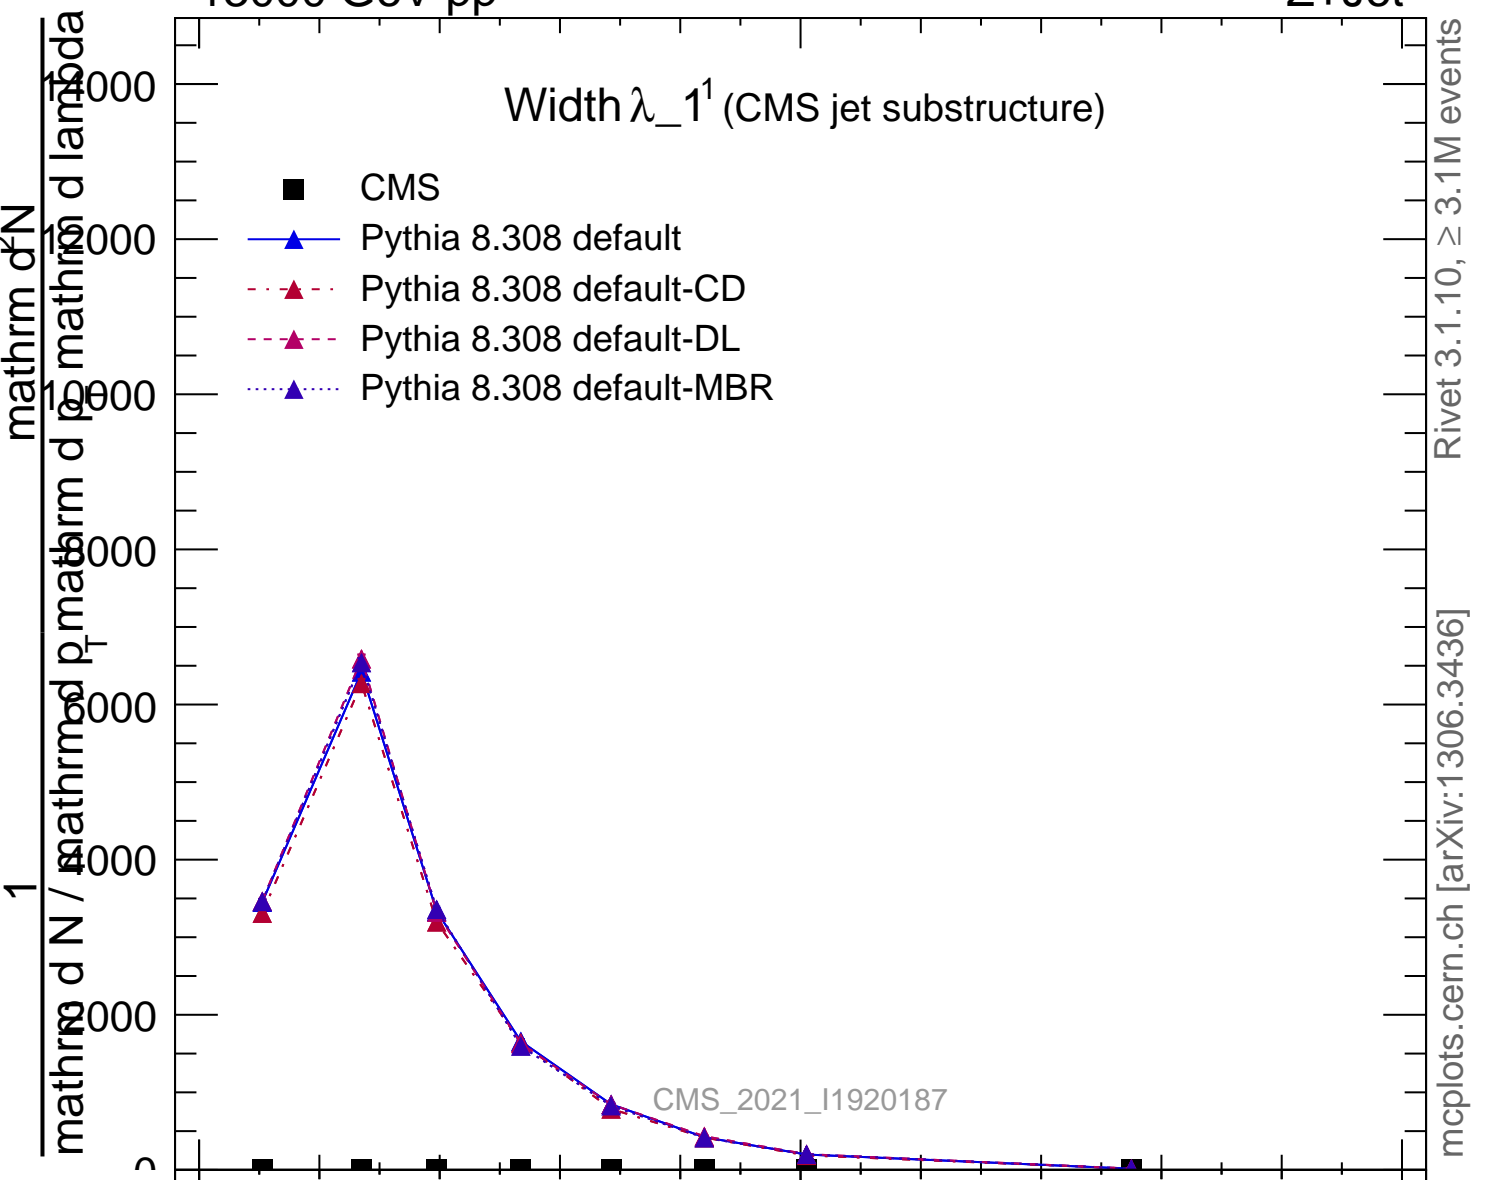

Width λ_{-1}^1 (CMS jet substructure)

- CMS
- ▲ Pythia 8.308 default
- ▲ Pythia 8.308 default-CD
- ▲ Pythia 8.308 default-DL
- ▲ Pythia 8.308 default-MBR

Rivet 3.1.10, ≥ 3.1M events
mcplots.cern.ch [arXiv:1306.3436]