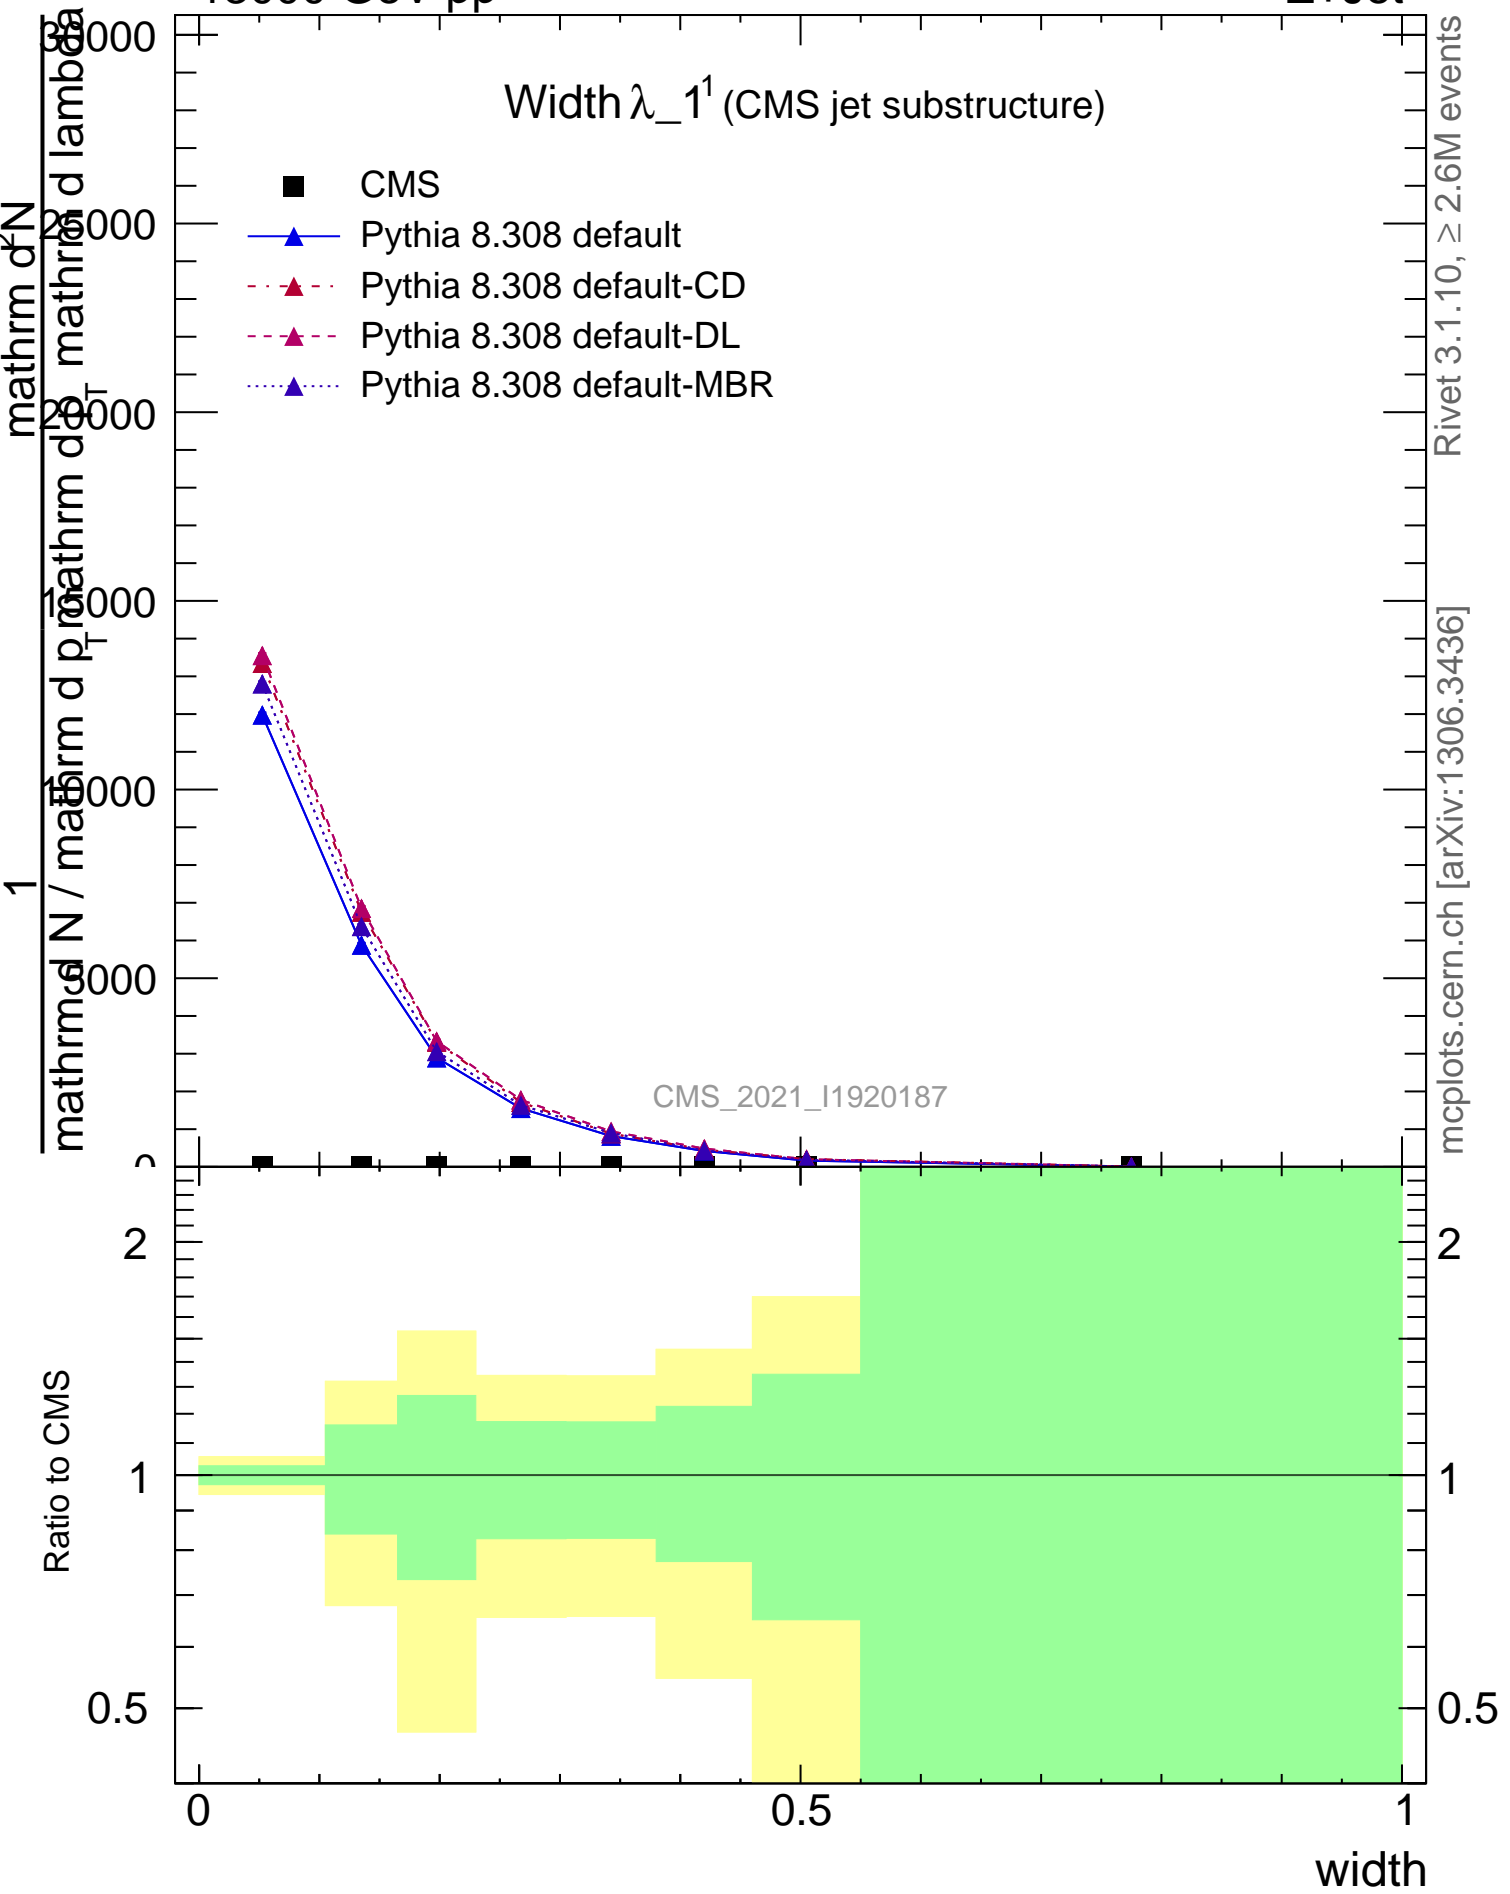

Width  $\lambda_{-1}^1$  (CMS jet substructure)

- CMS
- ▲ Pythia 8.308 default
- ▲ Pythia 8.308 default-CD
- ▲ Pythia 8.308 default-DL
- ▲ Pythia 8.308 default-MBR

CMS\_2021\_I1920187

mcplots.cern.ch [arXiv:1306.3436]

Rivet 3.1.10,  $\geq 2.6M$  events