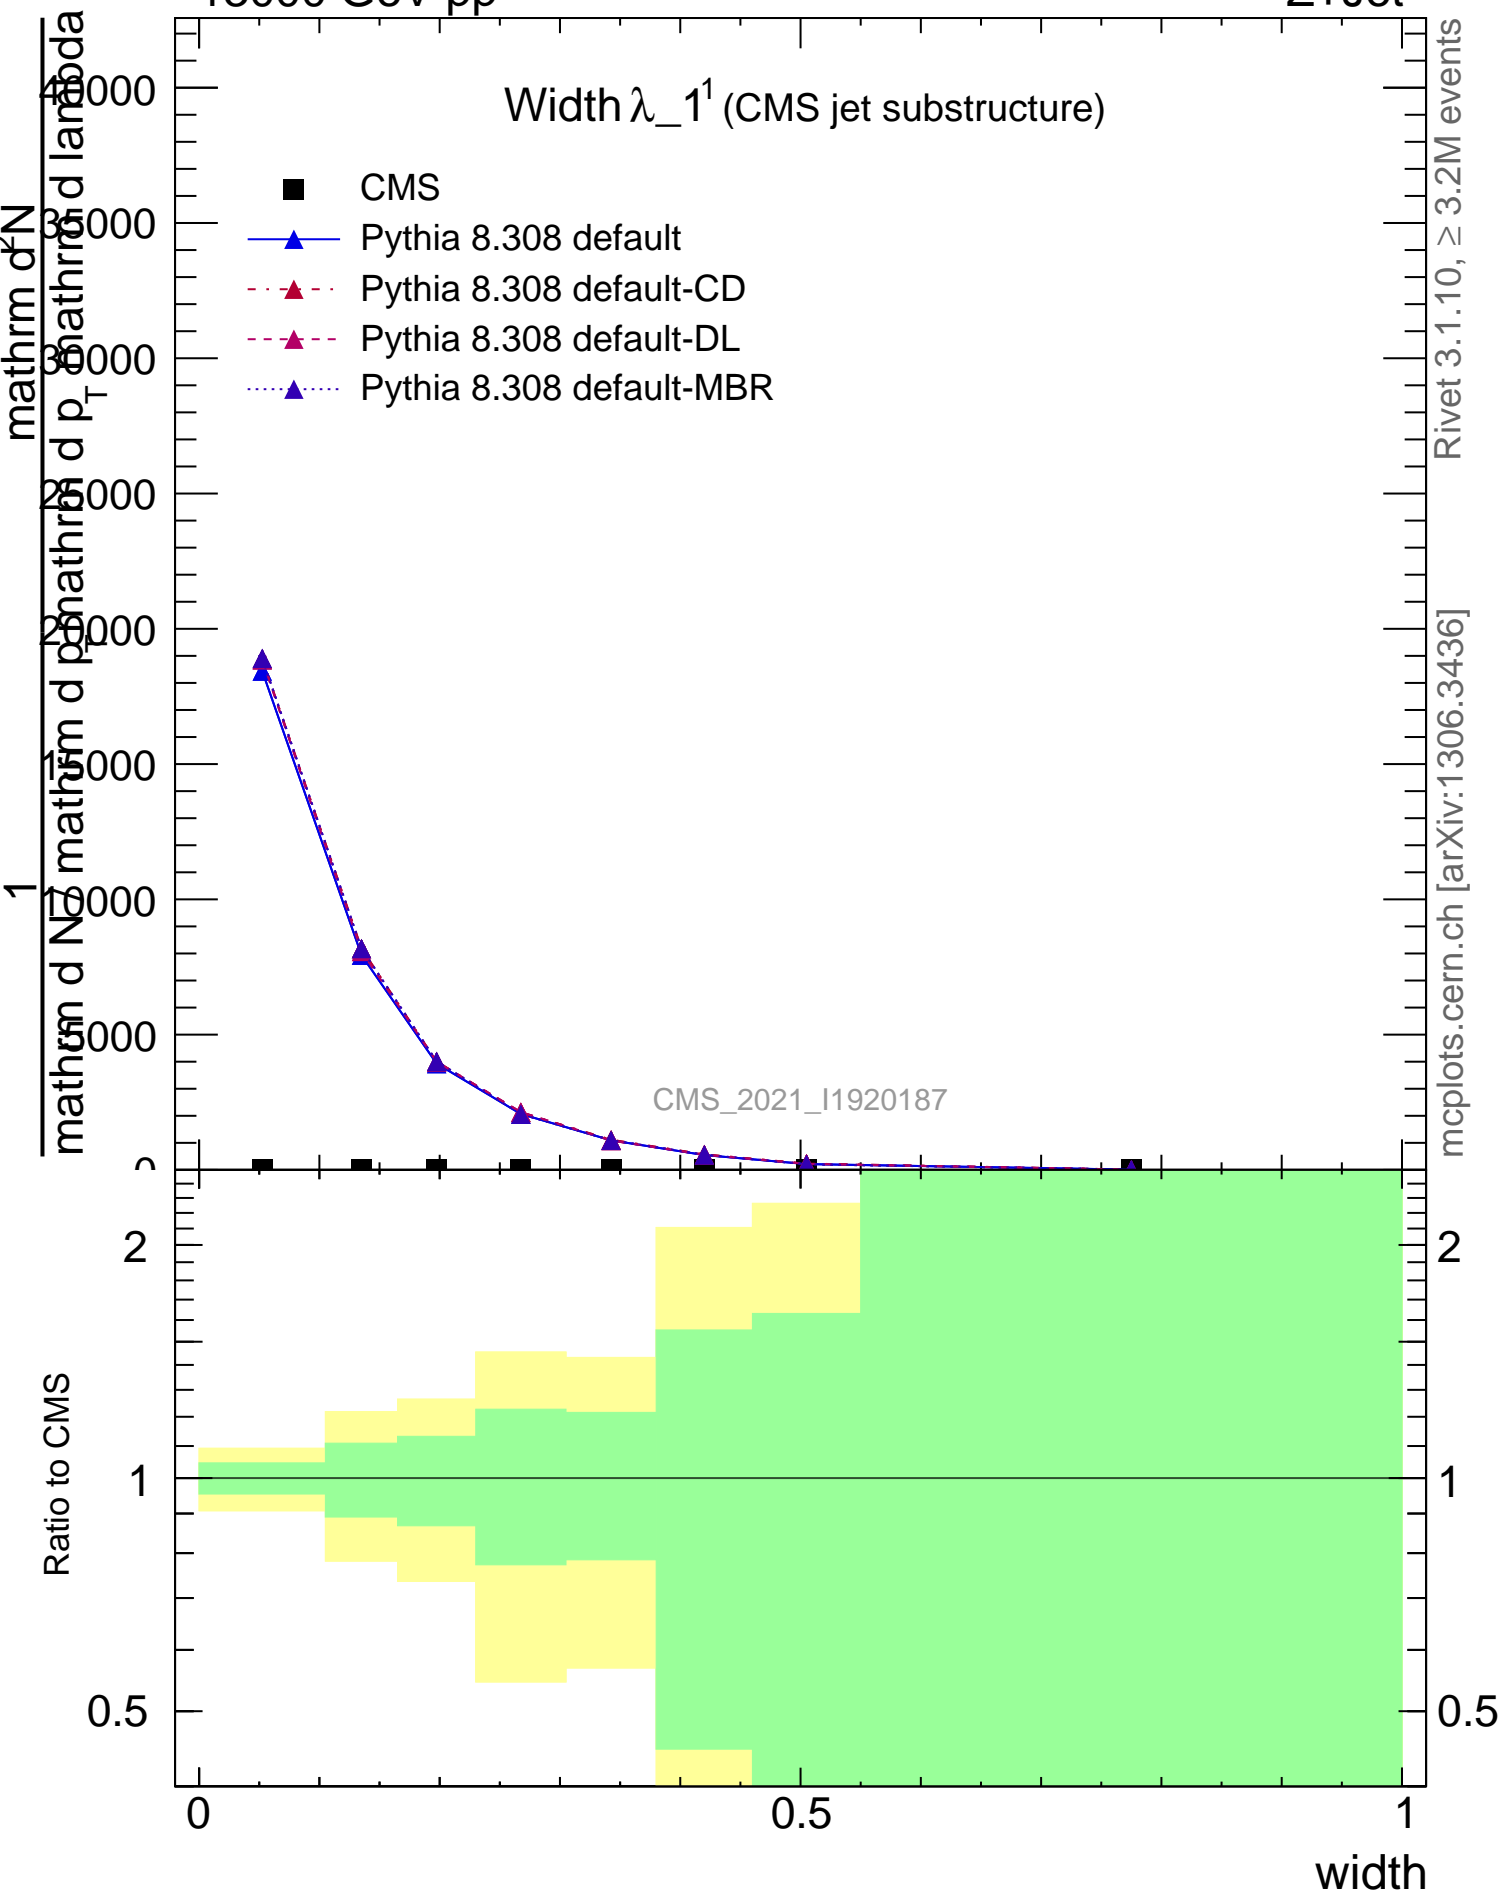

Width λ_{-1} (CMS jet substructure)

- CMS
- ▲ Pythia 8.308 default
- -▲ Pythia 8.308 default-CD
- -▲ Pythia 8.308 default-DL
- ⋯▲ Pythia 8.308 default-MBR

CMS_2021_I1920187

mcplots.cern.ch [arXiv:1306.3436]

Rivet 3.1.10, $\geq 3.2M$ events