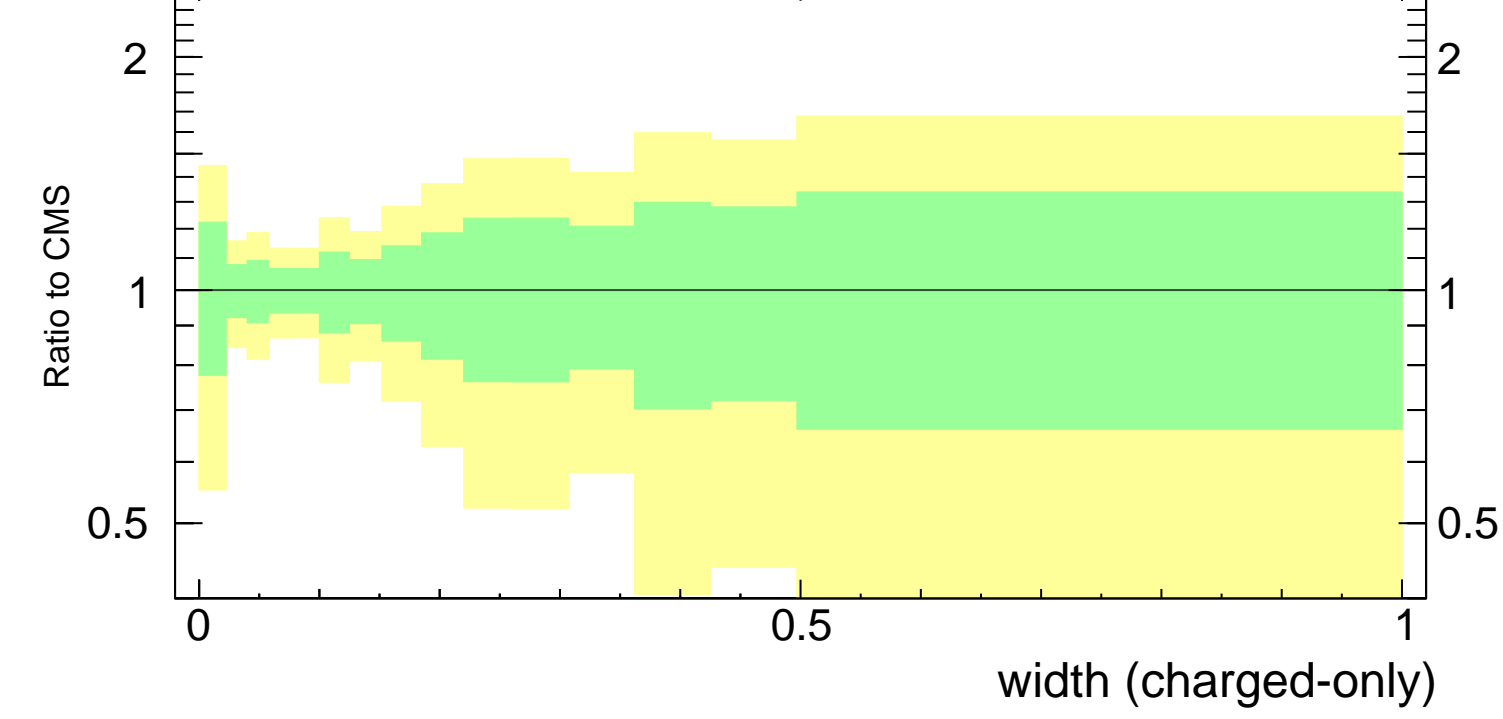

Width λ_{-1} (charged only) (CMS jet substructure)

- CMS
- ▲ Pythia 8.308 default
- -▲ Pythia 8.308 default-CD
- -▲ Pythia 8.308 default-DL
- ⋯▲ Pythia 8.308 default-MBR

CMS_2021_I1920187

mcplots.cern.ch [arXiv:1306.3436]

Rivet 3.1.10, $\geq 3.2M$ events