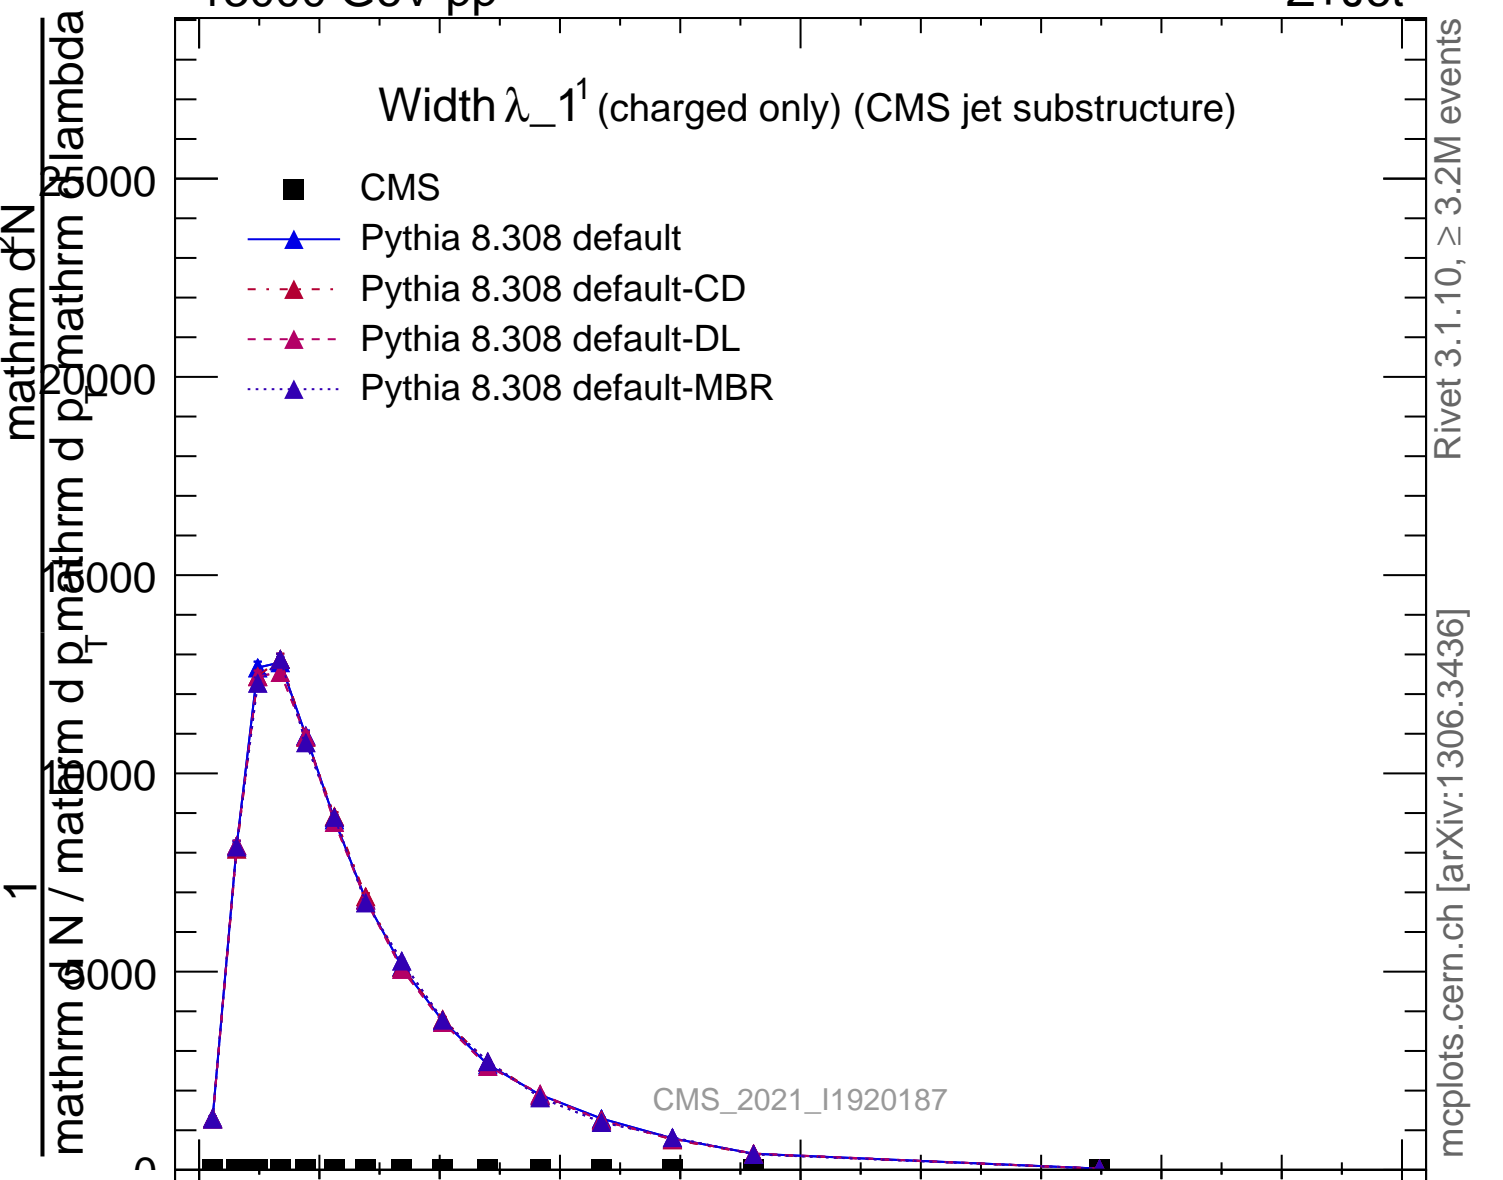

Width λ_{-1} (charged only) (CMS jet substructure)

- CMS
- ▲ Pythia 8.308 default
- -▲ Pythia 8.308 default-CD
- -▲ Pythia 8.308 default-DL
- ⋯▲ Pythia 8.308 default-MBR

CMS_2021_I1920187

mcplots.cern.ch [arXiv:1306.3436]

Rivet 3.1.10, $\geq 3.2M$ events