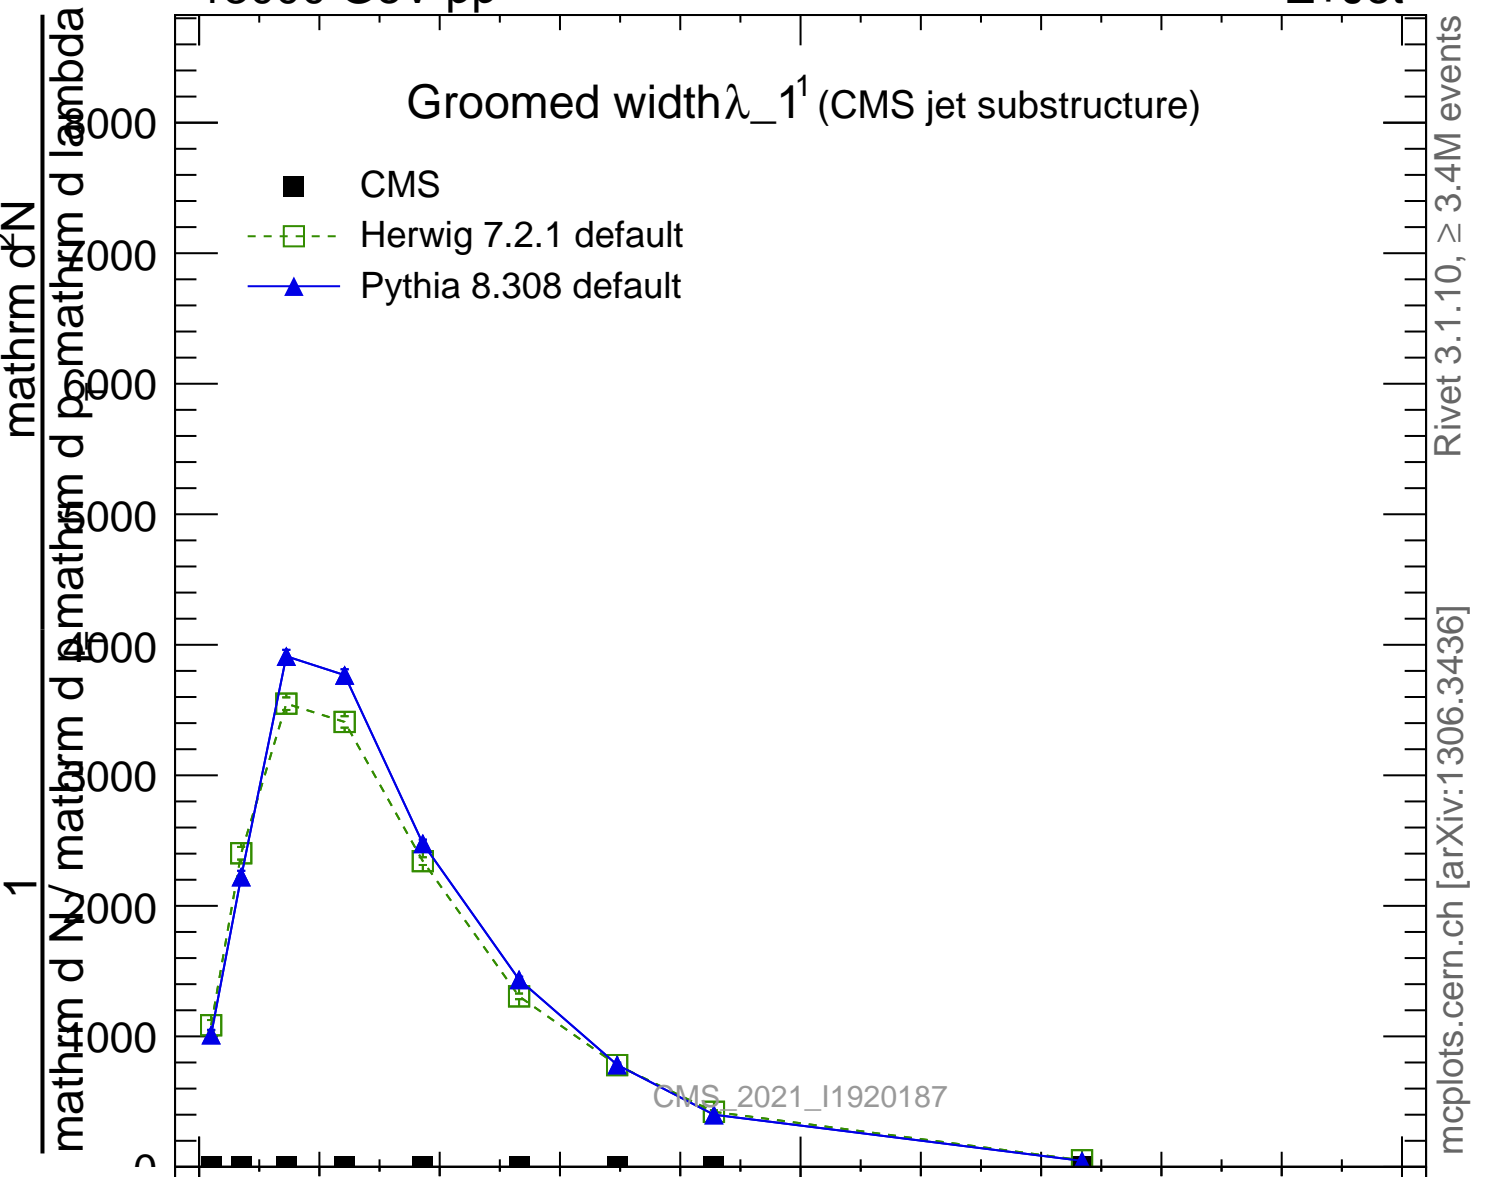

Groomed width λ_{-1}^1 (CMS jet substructure)

- CMS
- - □ Herwig 7.2.1 default
- - ▲ Pythia 8.308 default

Rivet 3.1.10, ≥ 3.4M events
mcplots.cern.ch [arXiv:1306.3436]