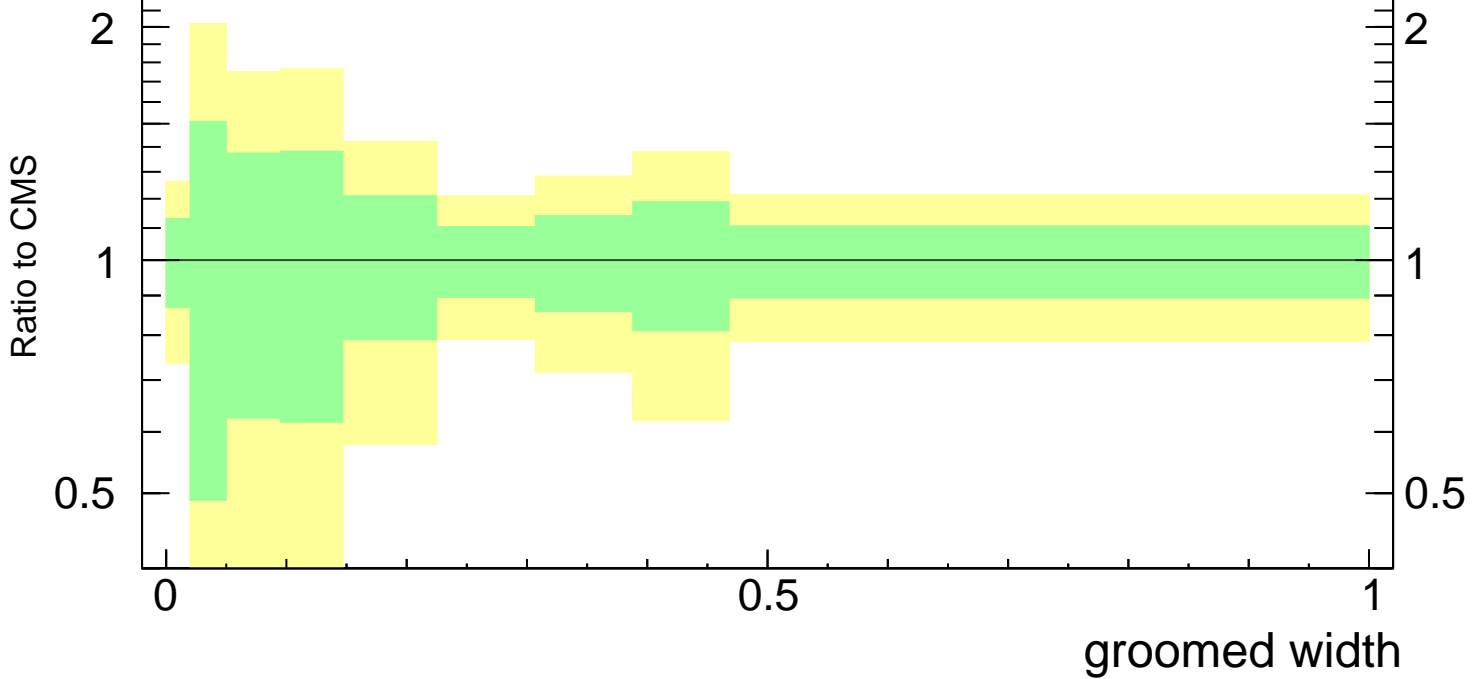

Groomed width λ_{-1}^1 (CMS jet substructure)

- CMS
- - □ Herwig 7.2.1 default
- - ▲ Pythia 8.308 default

Rivet 3.1.10, ≥ 3.4M events
mcplots.cern.ch [arXiv:1306.3436]