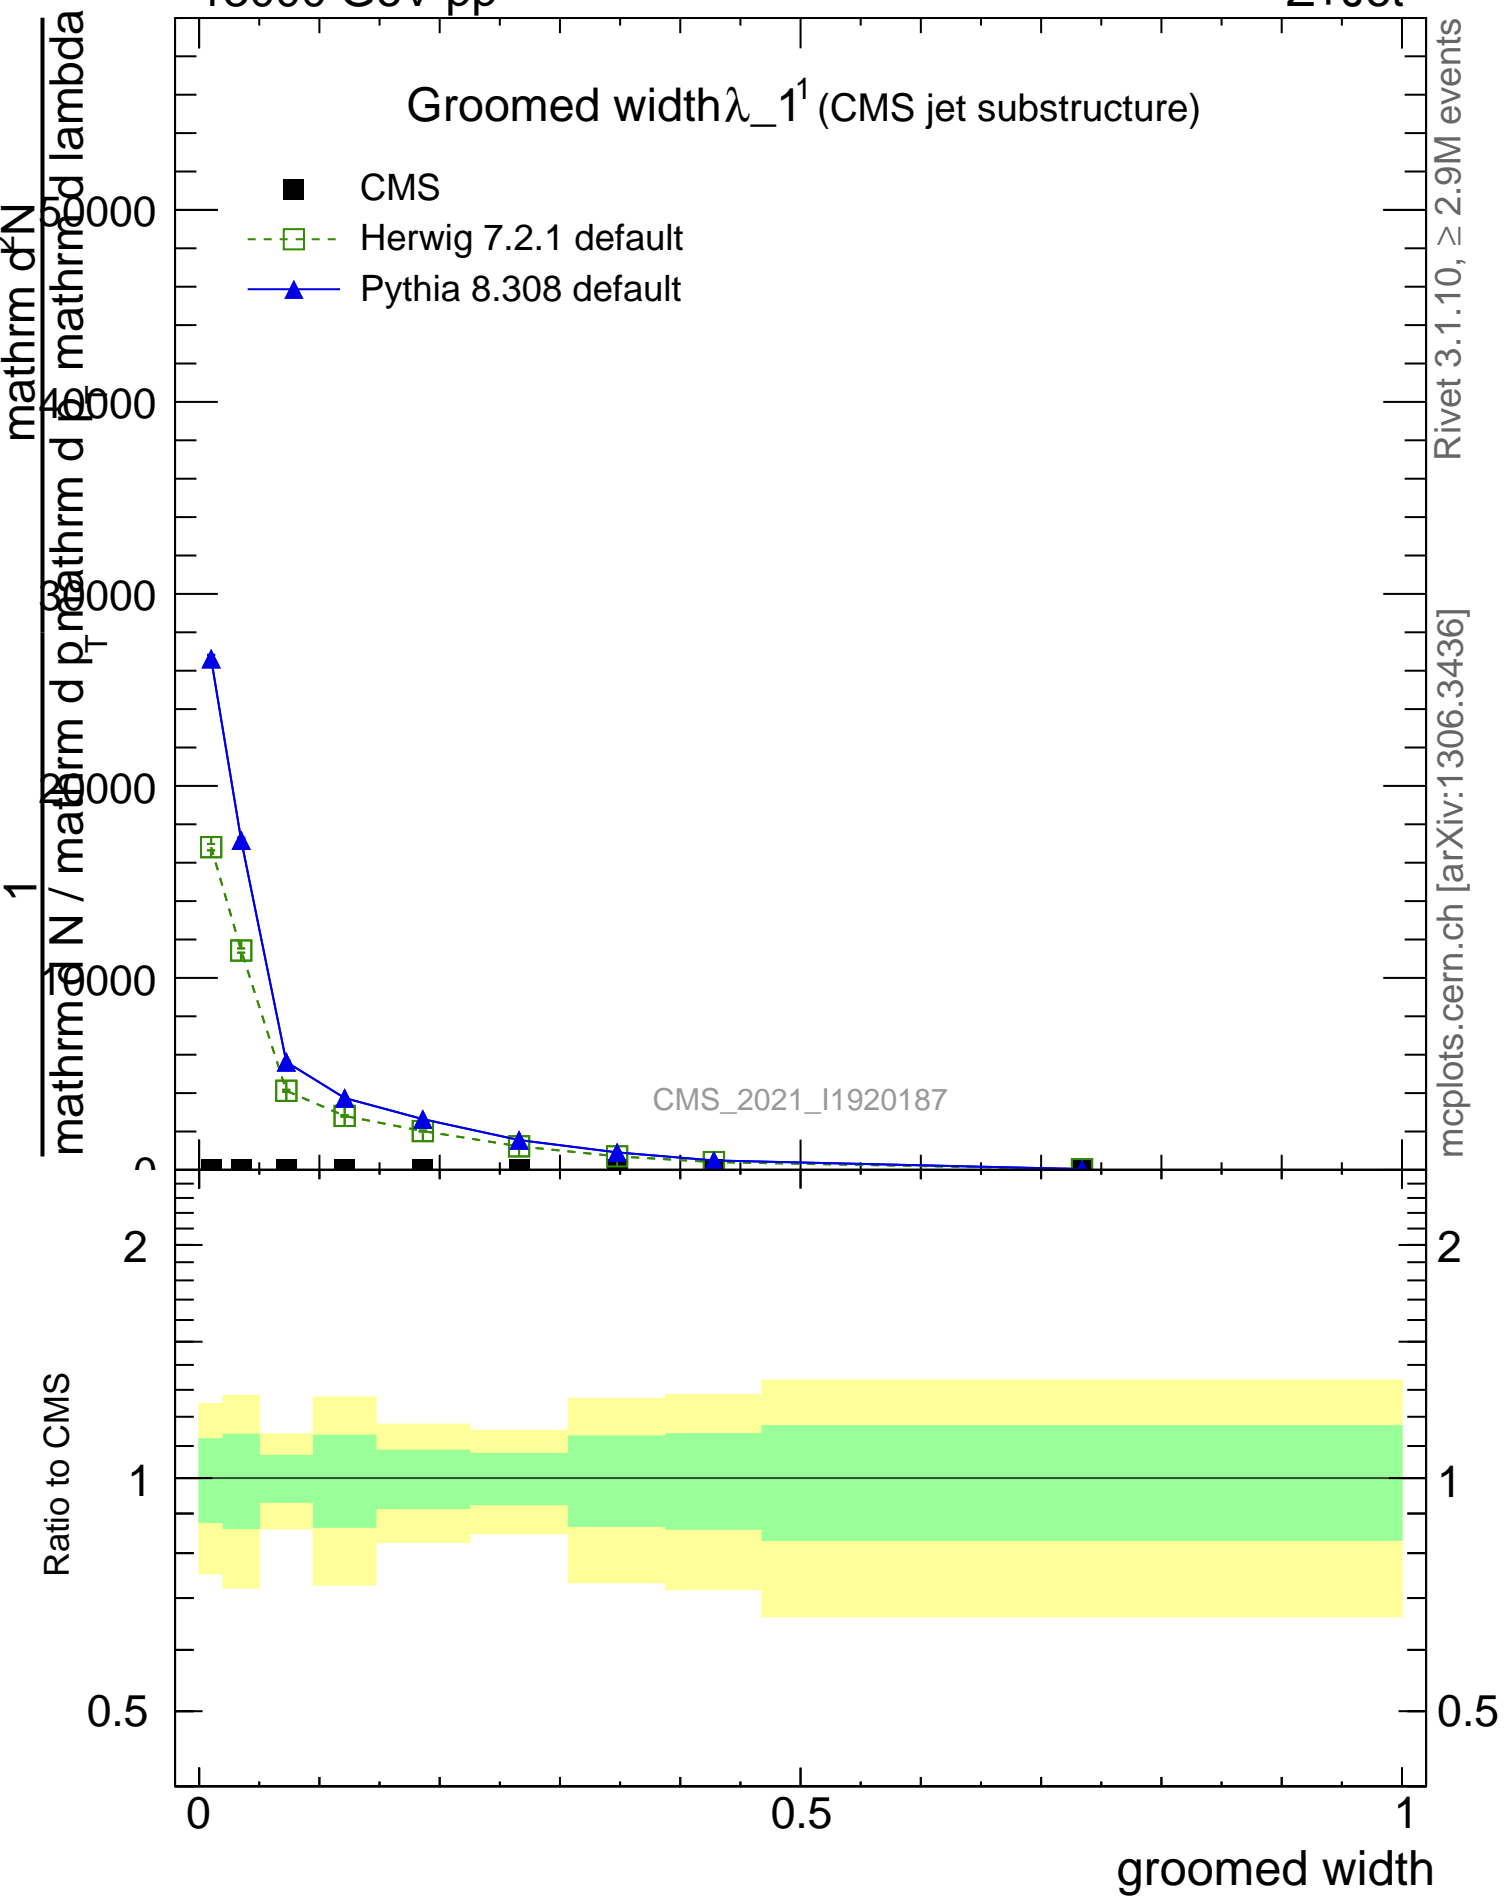

Groomed width λ_{-1}^1 (CMS jet substructure)

- CMS
- - □ Herwig 7.2.1 default
- - ▲ Pythia 8.308 default

CMS_2021_I1920187

Rivet 3.1.10, ≥ 2.9M events
mcplots.cern.ch [arXiv:1306.3436]