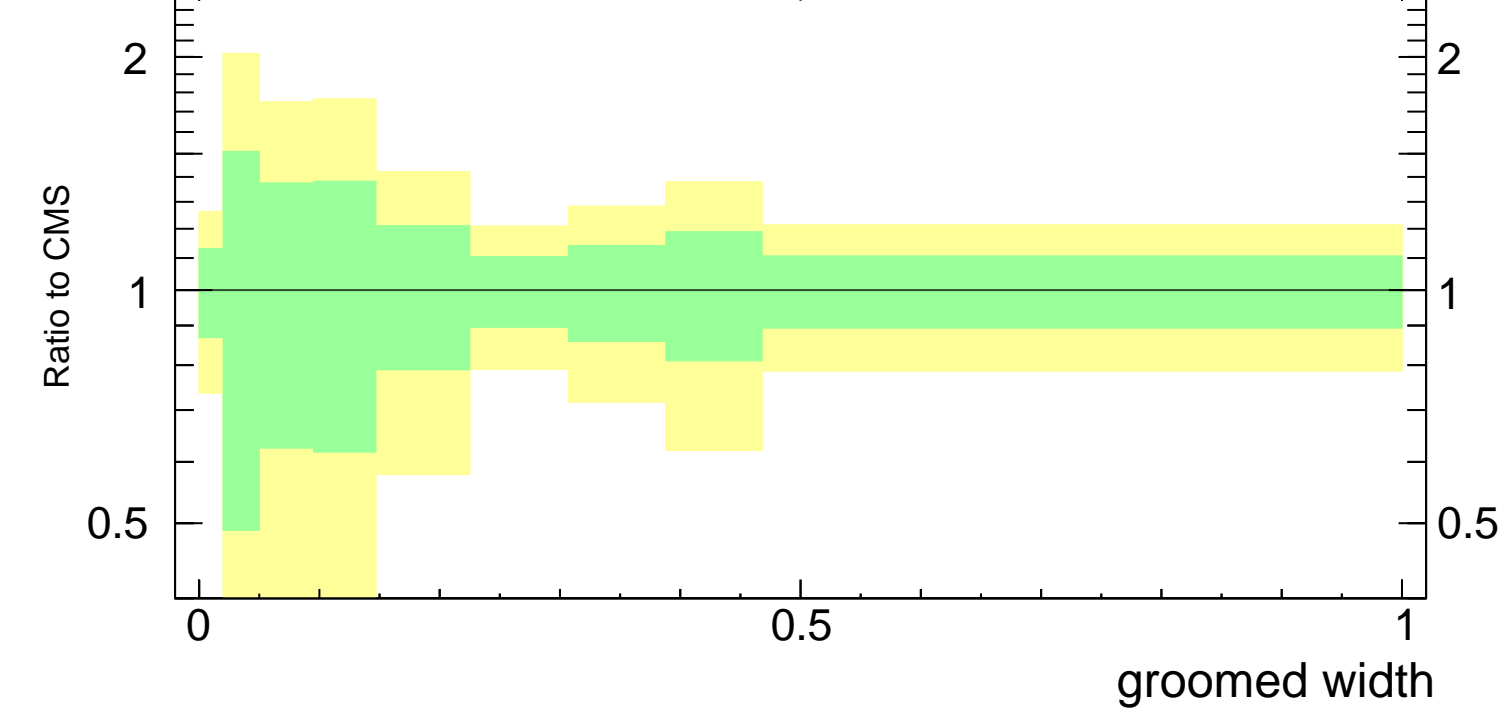

### Groomed width $\lambda_{-1}^1$ (CMS jet substructure)

- CMS
- ▲ Pythia 8.308 default
- ▲ Pythia 8.308 default-noFsr
- ▲ Pythia 8.308 default-noRap

CMS\_2021\_I1920187