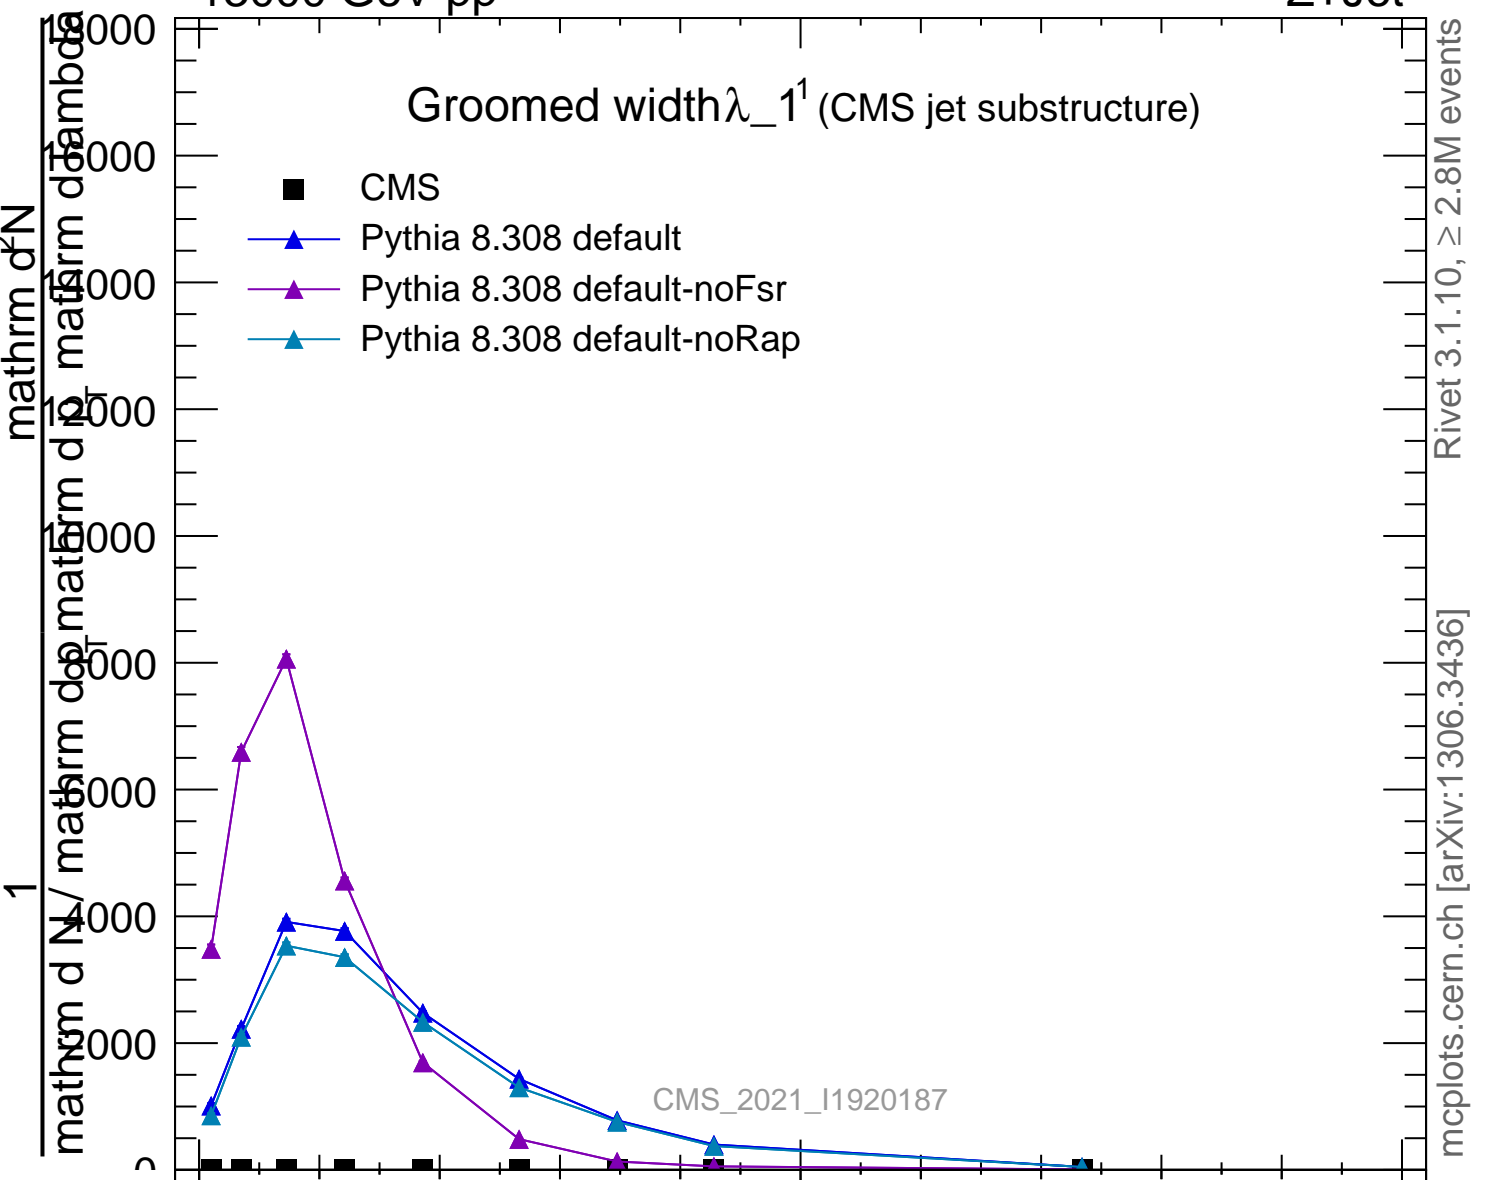

### Groomed width $\lambda_{-1}^1$ (CMS jet substructure)

- CMS
- ▲ Pythia 8.308 default
- ▲ Pythia 8.308 default-noFsr
- ▲ Pythia 8.308 default-noRap

CMS\_2021\_I1920187