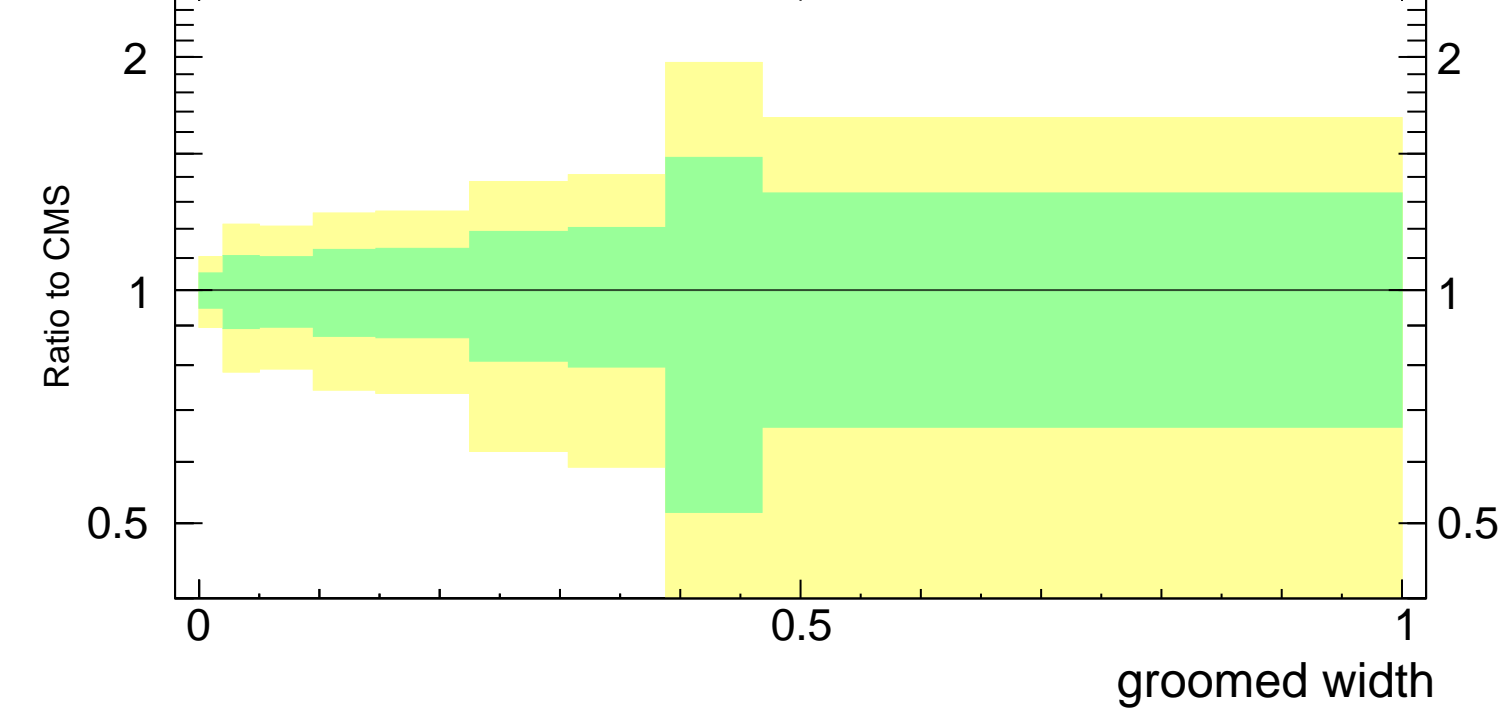

Groomed width λ_{-1}^1 (CMS jet substructure)

- CMS
- - □ Herwig 7.2.1 default
- - ▲ Pythia 8.308 default
- - ◆ Sherpa 2.2.9 default

CMS_2021_I1920187

Rivet 3.1.10, $\geq 3M$ events
mcplots.cern.ch [arXiv:1306.3436]