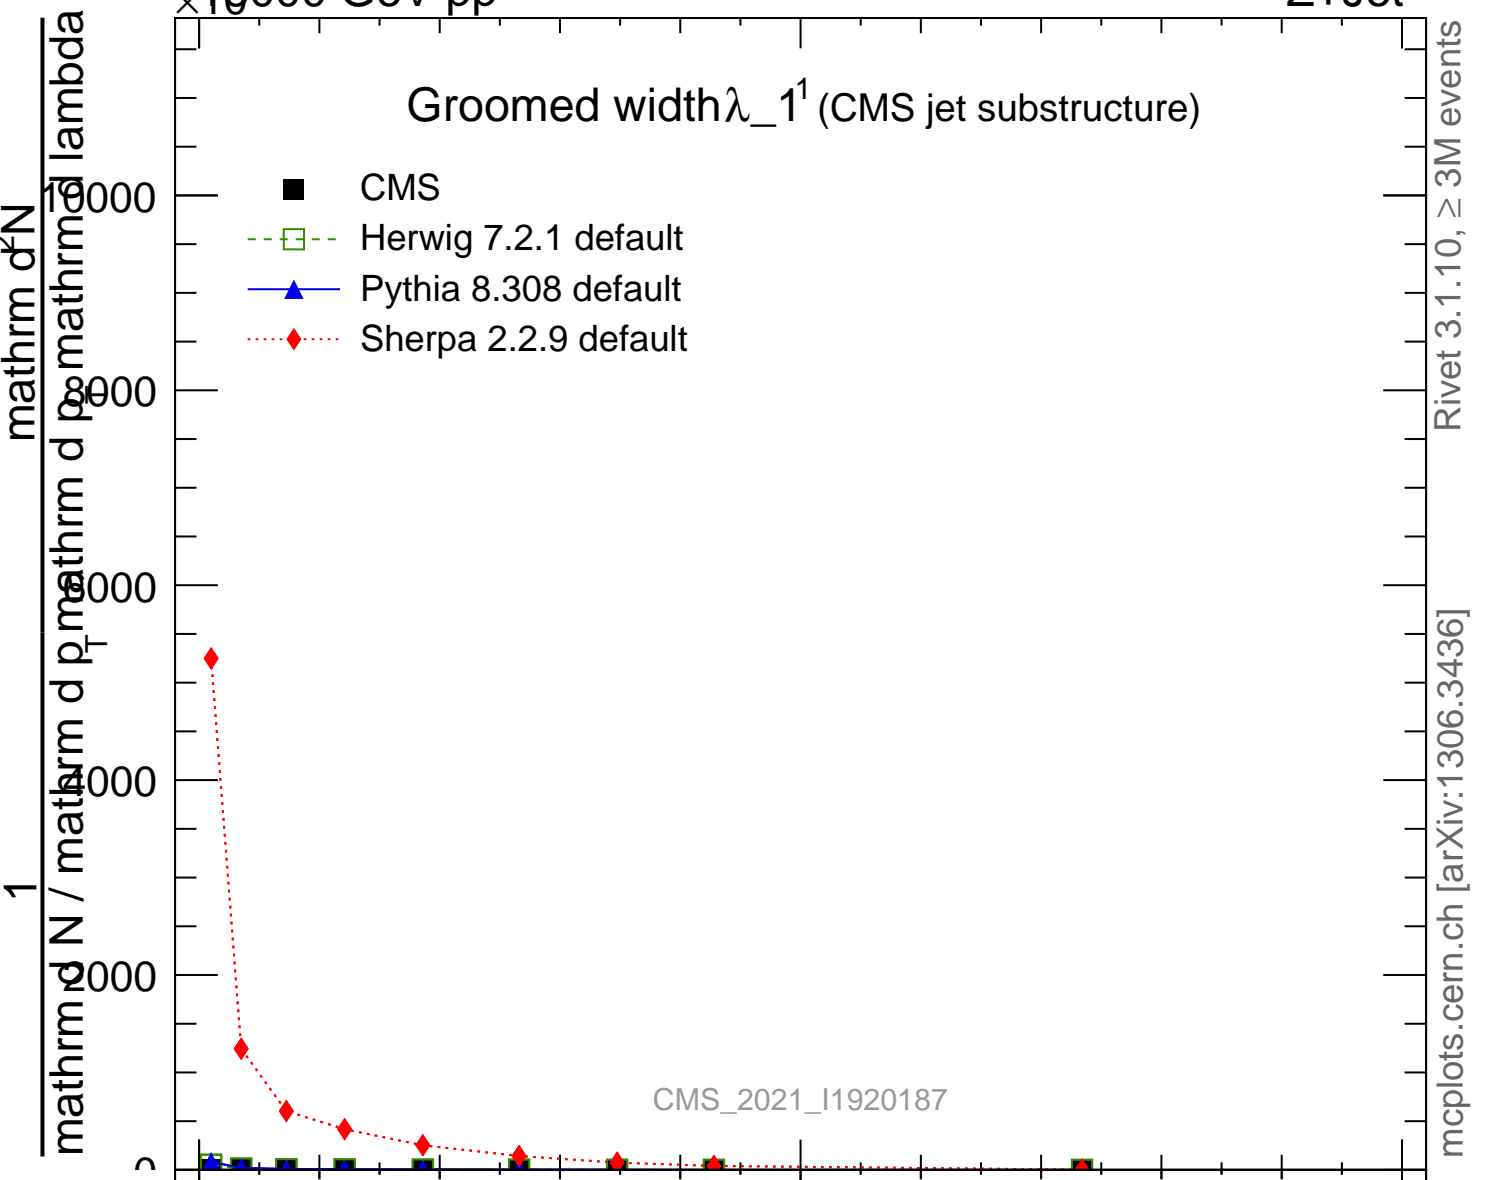

Groomed width λ_{-1}^1 (CMS jet substructure)

- CMS
- - □ Herwig 7.2.1 default
- - ▲ Pythia 8.308 default
- - ◆ Sherpa 2.2.9 default

CMS_2021_I1920187

Rivet 3.1.10, $\geq 3M$ events
mcplots.cern.ch [arXiv:1306.3436]