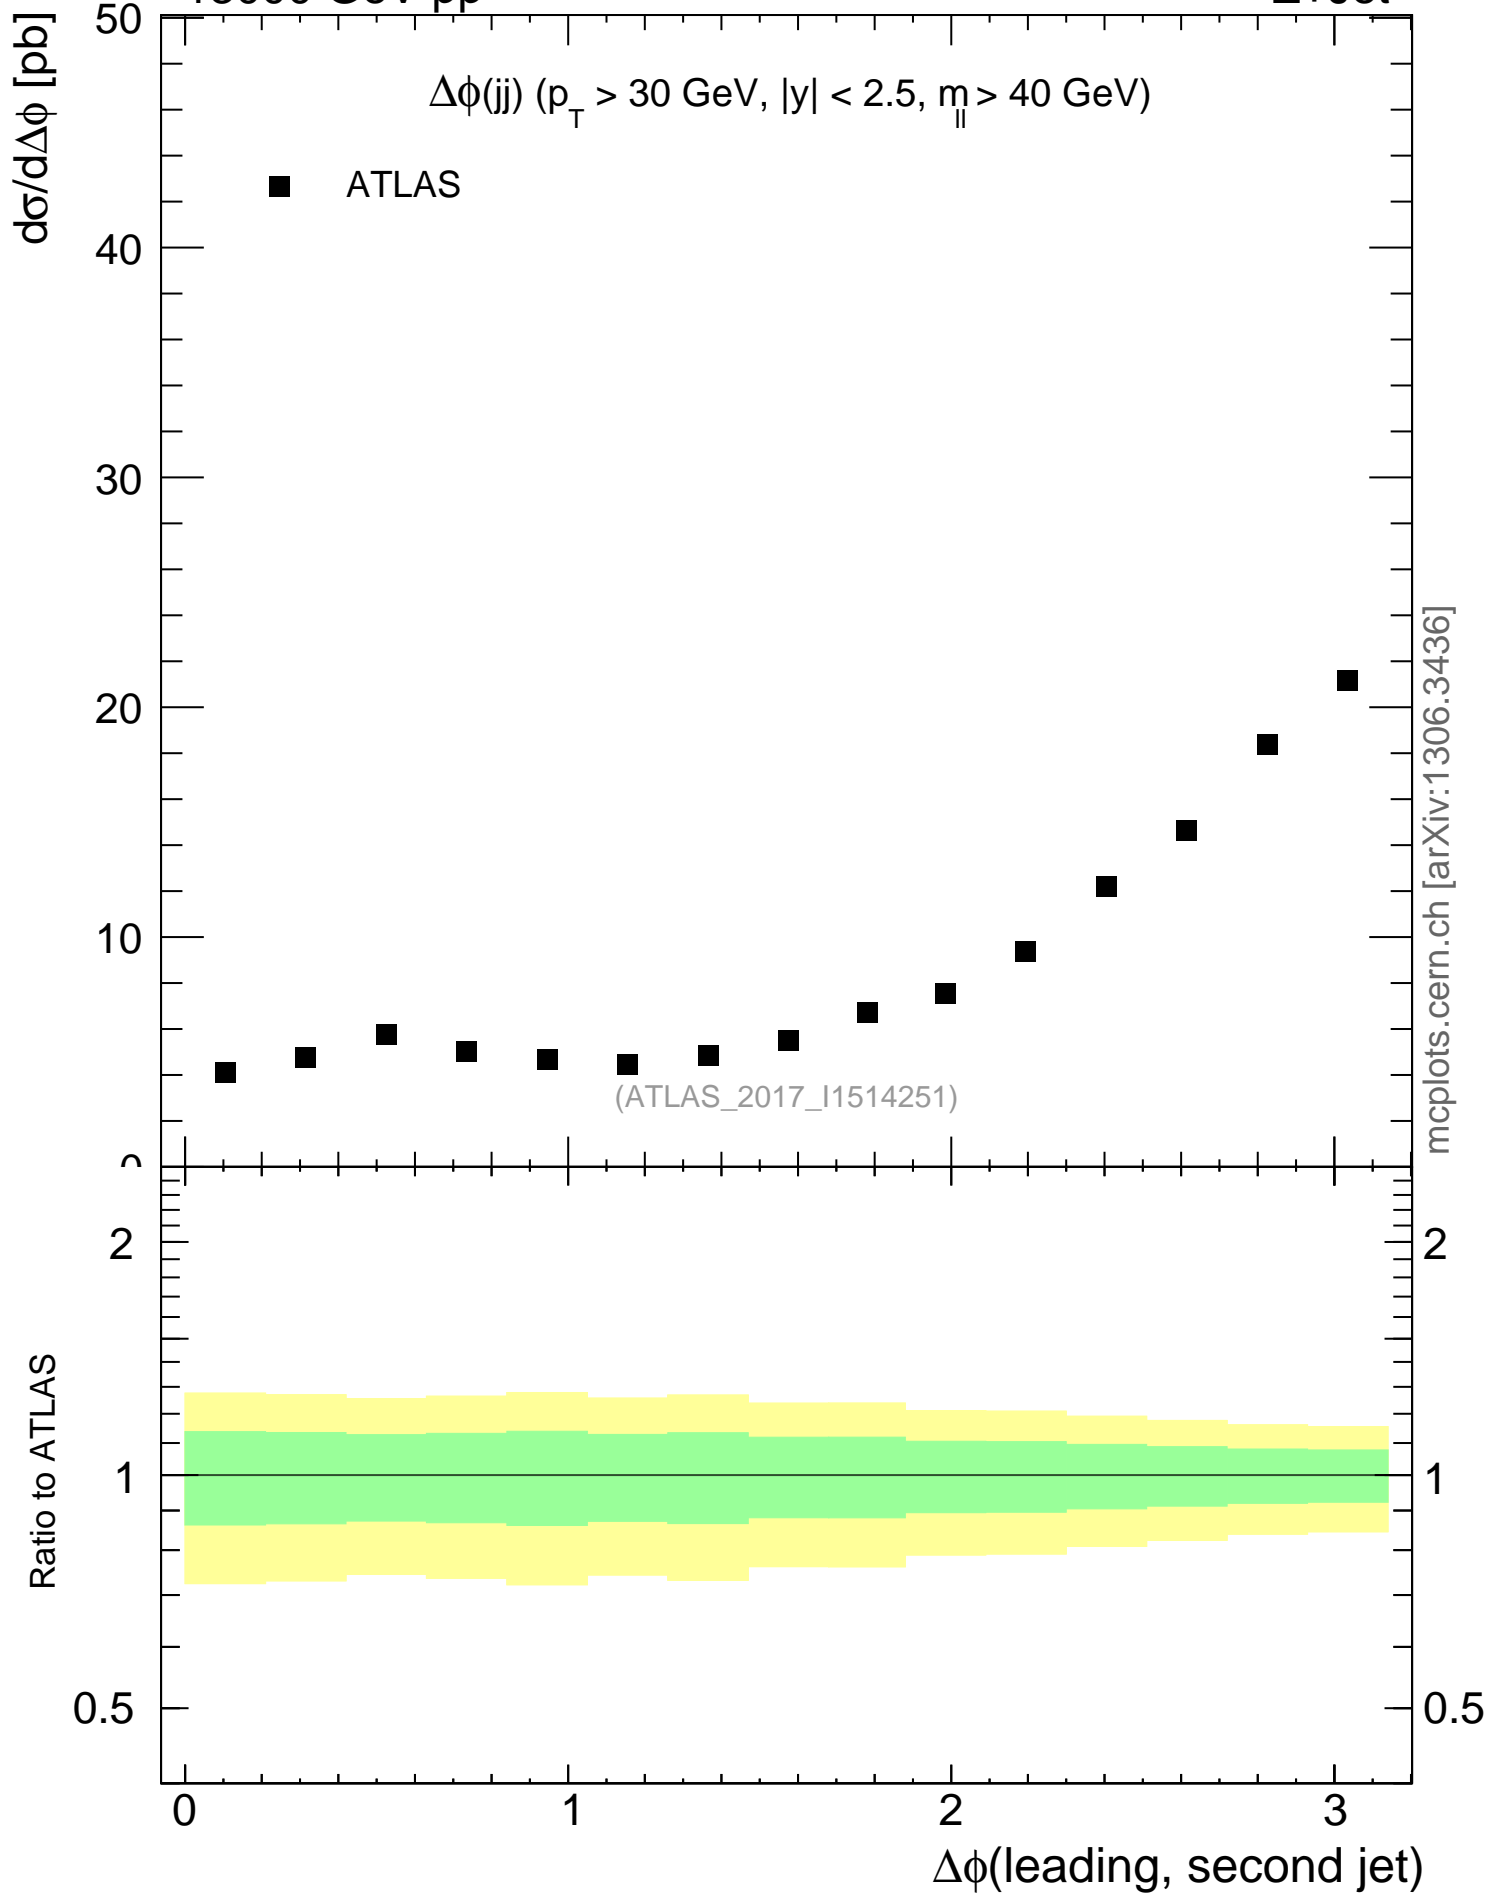

13000 GeV pp

Z+Jet

mcplots.cern.ch [arXiv:1306.3436]