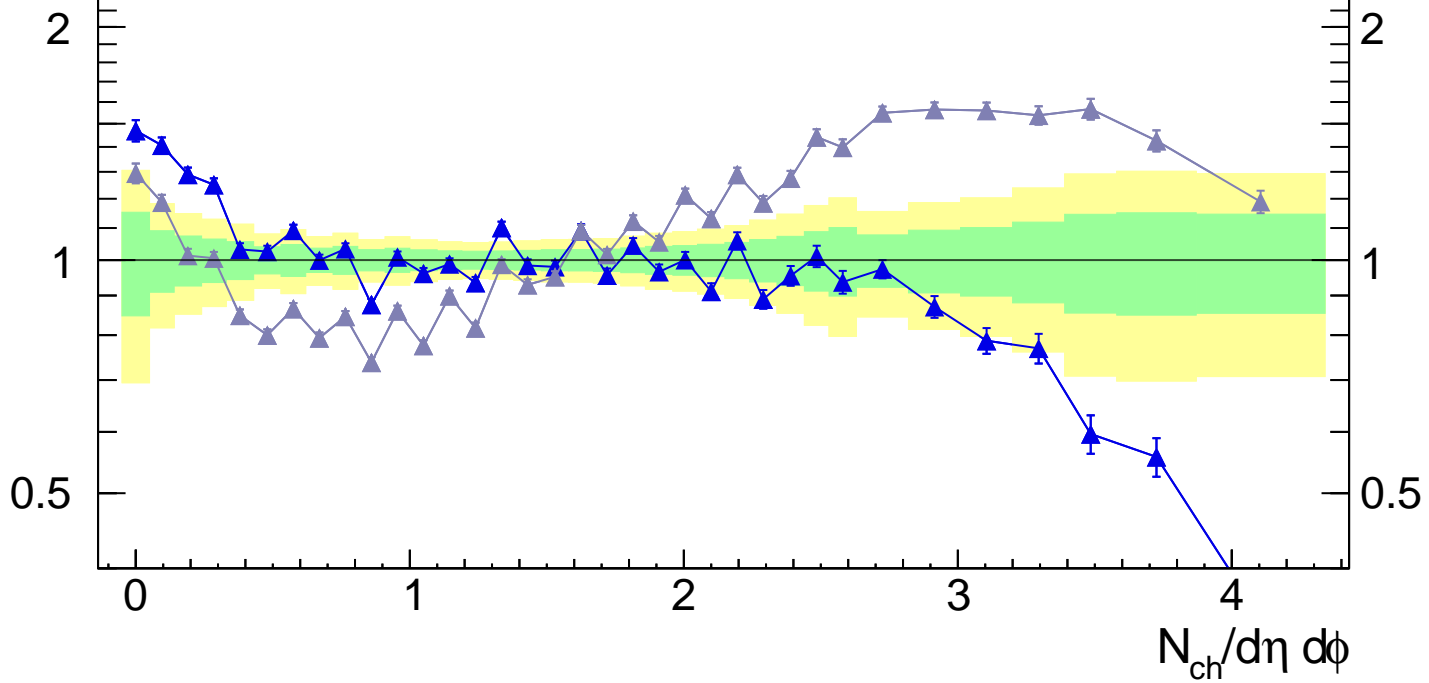

Nch (ATLAS UE in Z production)

- ATLAS
- ▲ Pythia 8.308 default
- ▲ Pythia 8.308 default-noCR

Ratio to ATLAS

Rivet 3.1.10, ≥ 2.8M events

mcplots.cern.ch [arXiv:1306.3436]