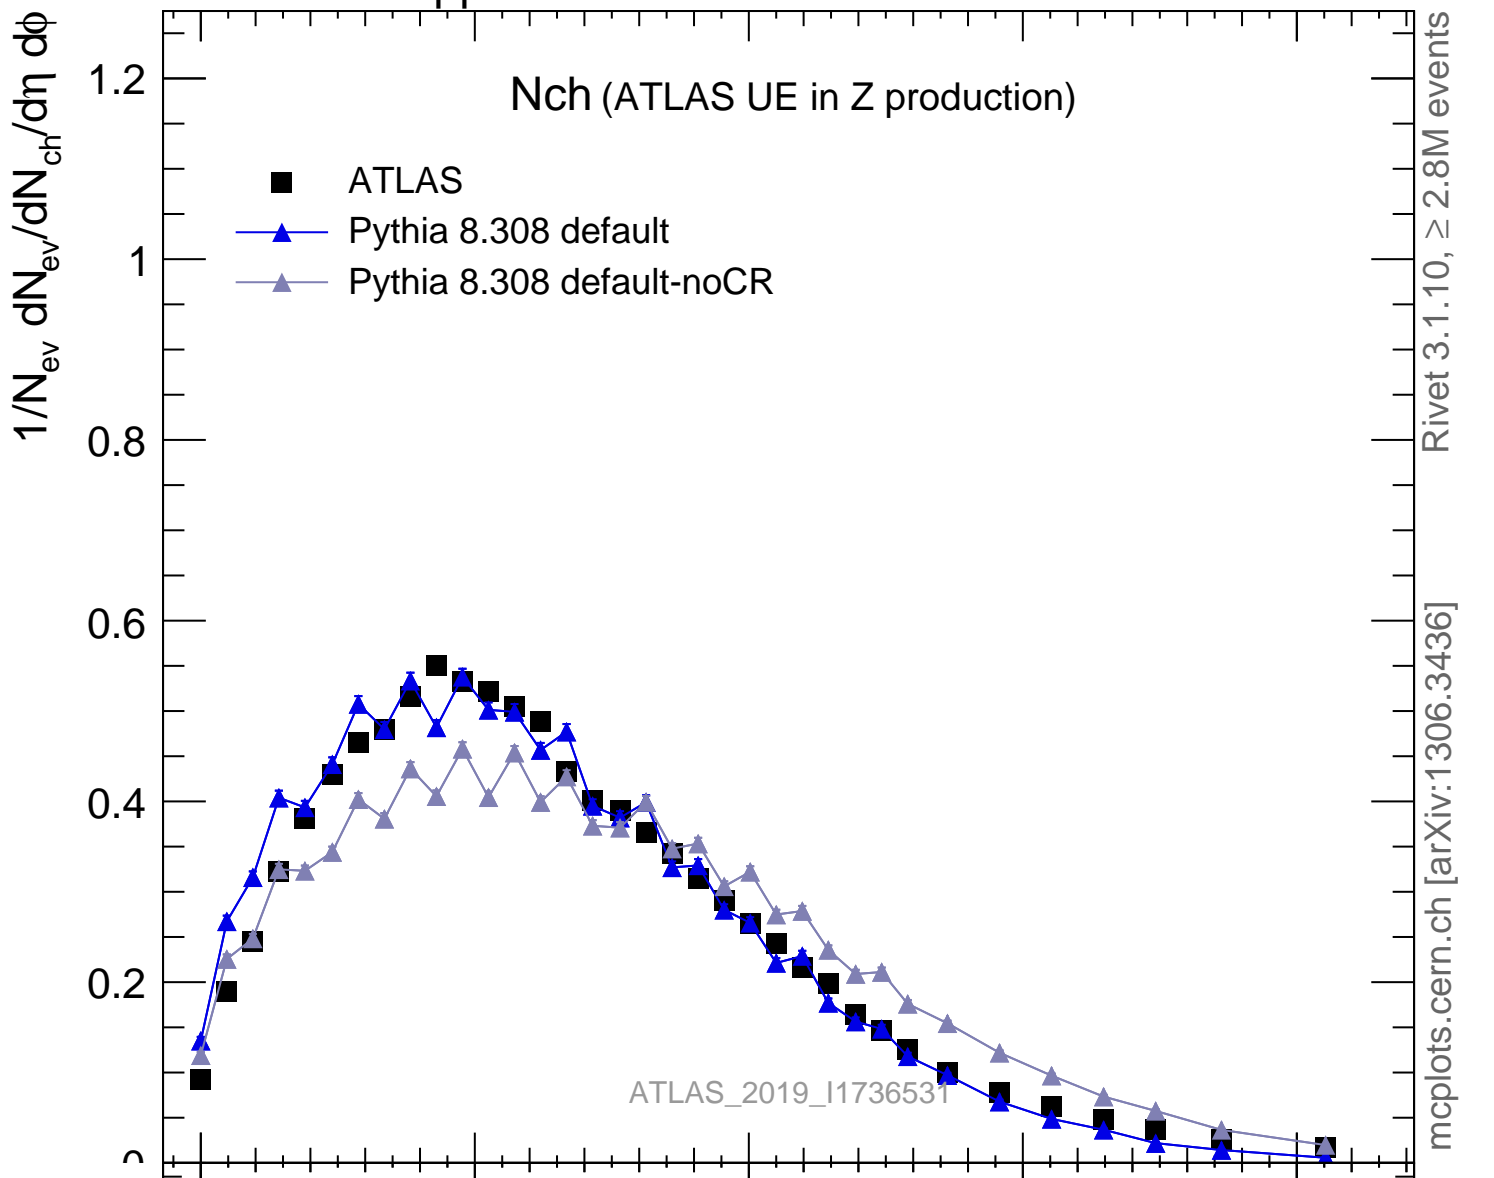

Nch (ATLAS UE in Z production)

- ATLAS
- ▲ Pythia 8.308 default
- ▲ Pythia 8.308 default-noCR

Ratio to ATLAS

Rivet 3.1.10, ≥ 2.8M events

mcplots.cern.ch [arXiv:1306.3436]