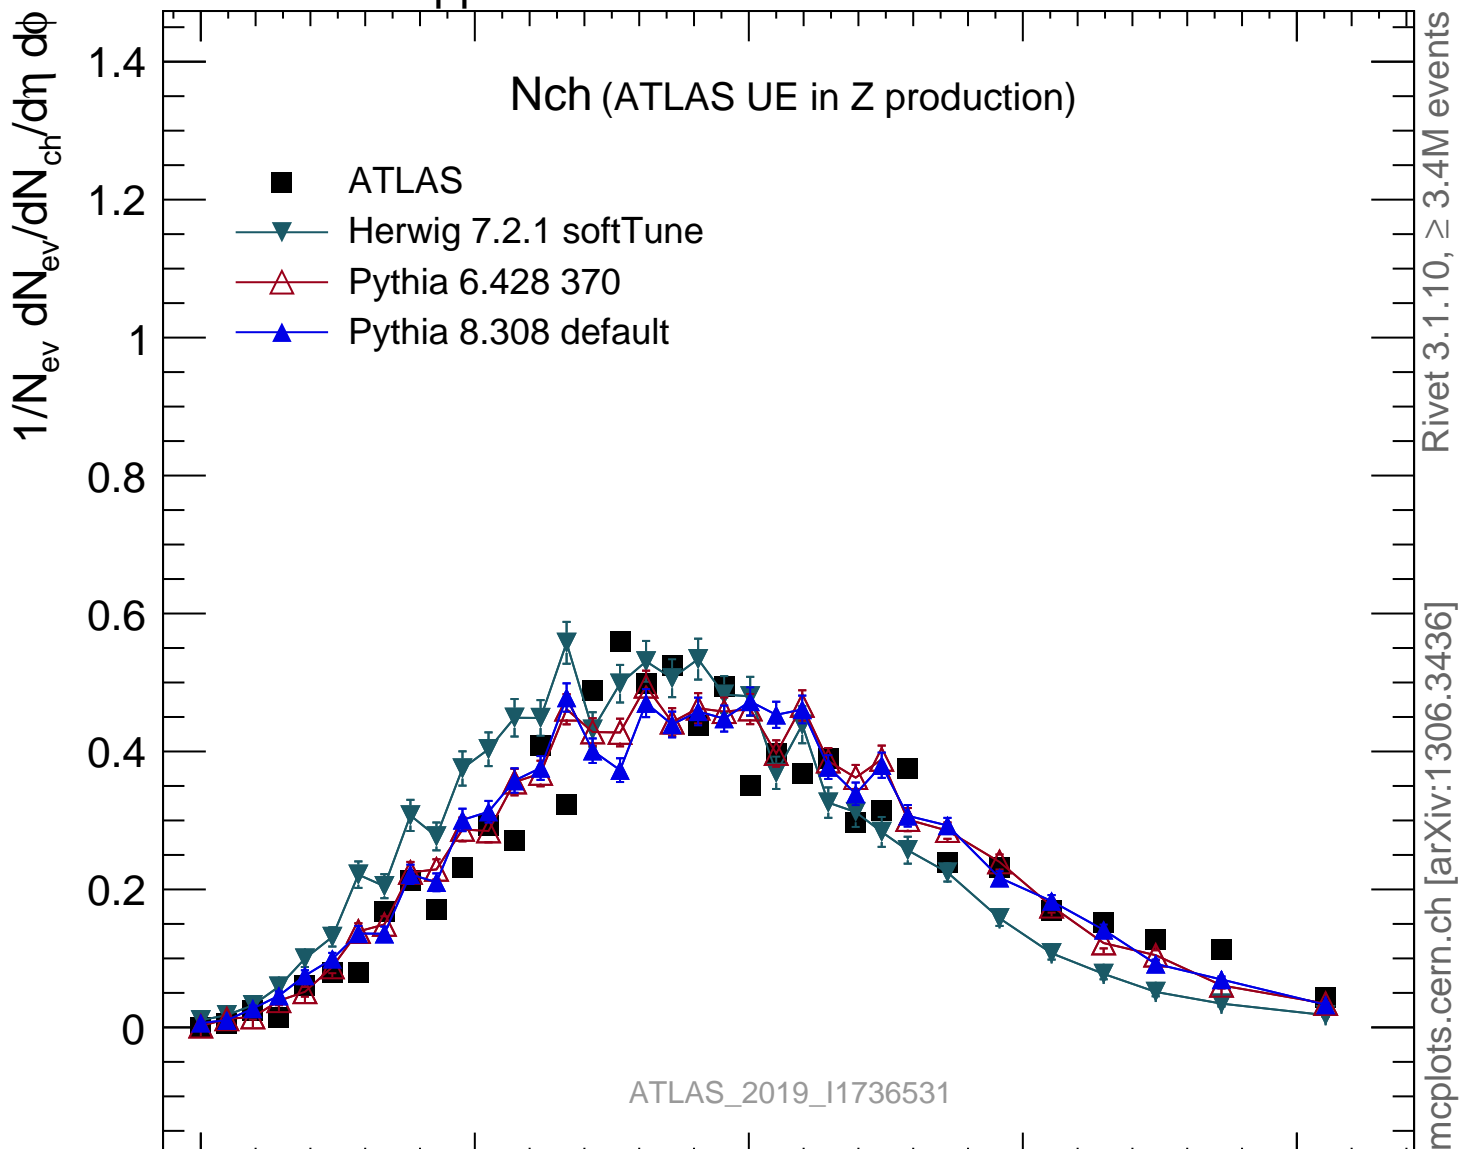

Nch (ATLAS UE in Z production)

- ATLAS
- ▼ Herwig 7.2.1 softTune
- △ Pythia 6.428 370
- ▲ Pythia 8.308 default

Rivet 3.1.10, ≥ 3.4M events  
mcplots.cern.ch [arXiv:1306.3436]

Ratio to ATLAS