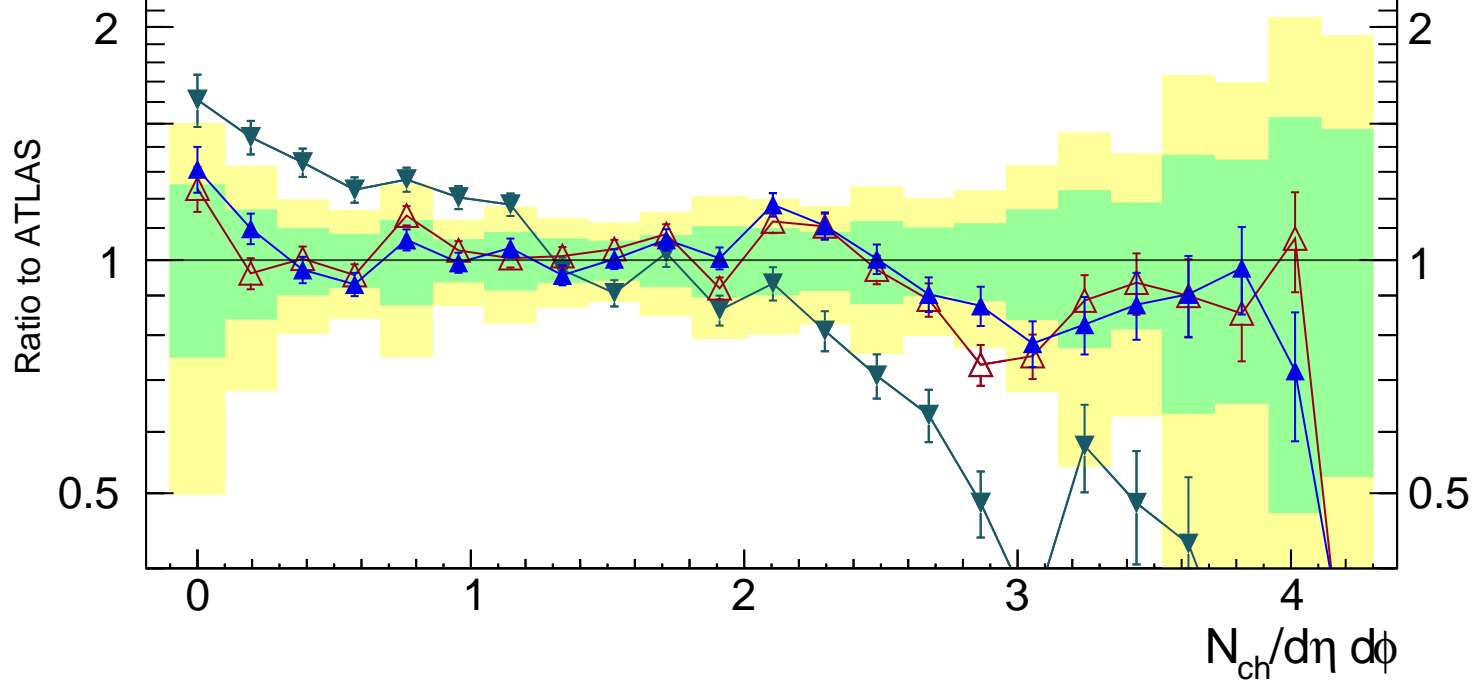

## Nch (ATLAS UE in Z production)

- ATLAS
- ▼ Herwig 7.2.1 softTune
- △ Pythia 6.428 370
- ▲ Pythia 8.308 default

Rivet 3.1.10, ≥ 2.8M events

mcplots.cern.ch [arXiv:1306.3436]

ATLAS\_2019\_I1736531

 $N_{ch}/d\eta d\phi$