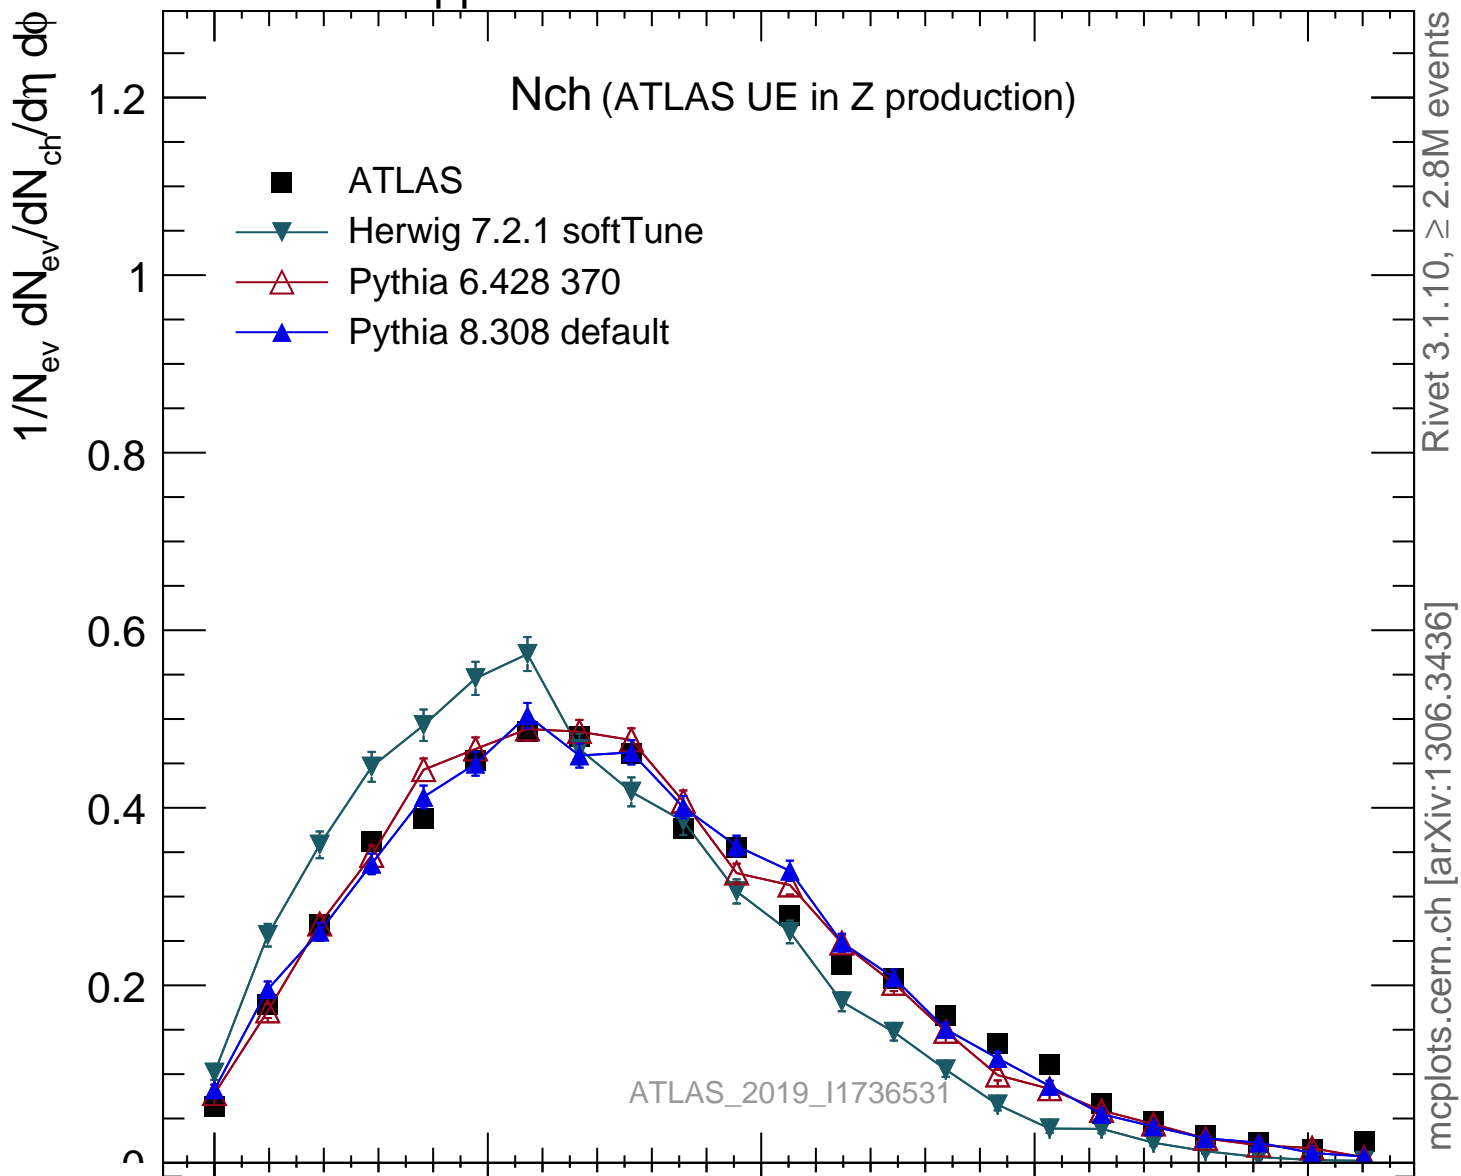

## Nch (ATLAS UE in Z production)

- ATLAS
- ▼ Herwig 7.2.1 softTune
- △ Pythia 6.428 370
- ▲ Pythia 8.308 default

Rivet 3.1.10, ≥ 2.8M events

mcplots.cern.ch [arXiv:1306.3436]

ATLAS\_2019\_I1736531

 $N_{ch}/d\eta d\phi$