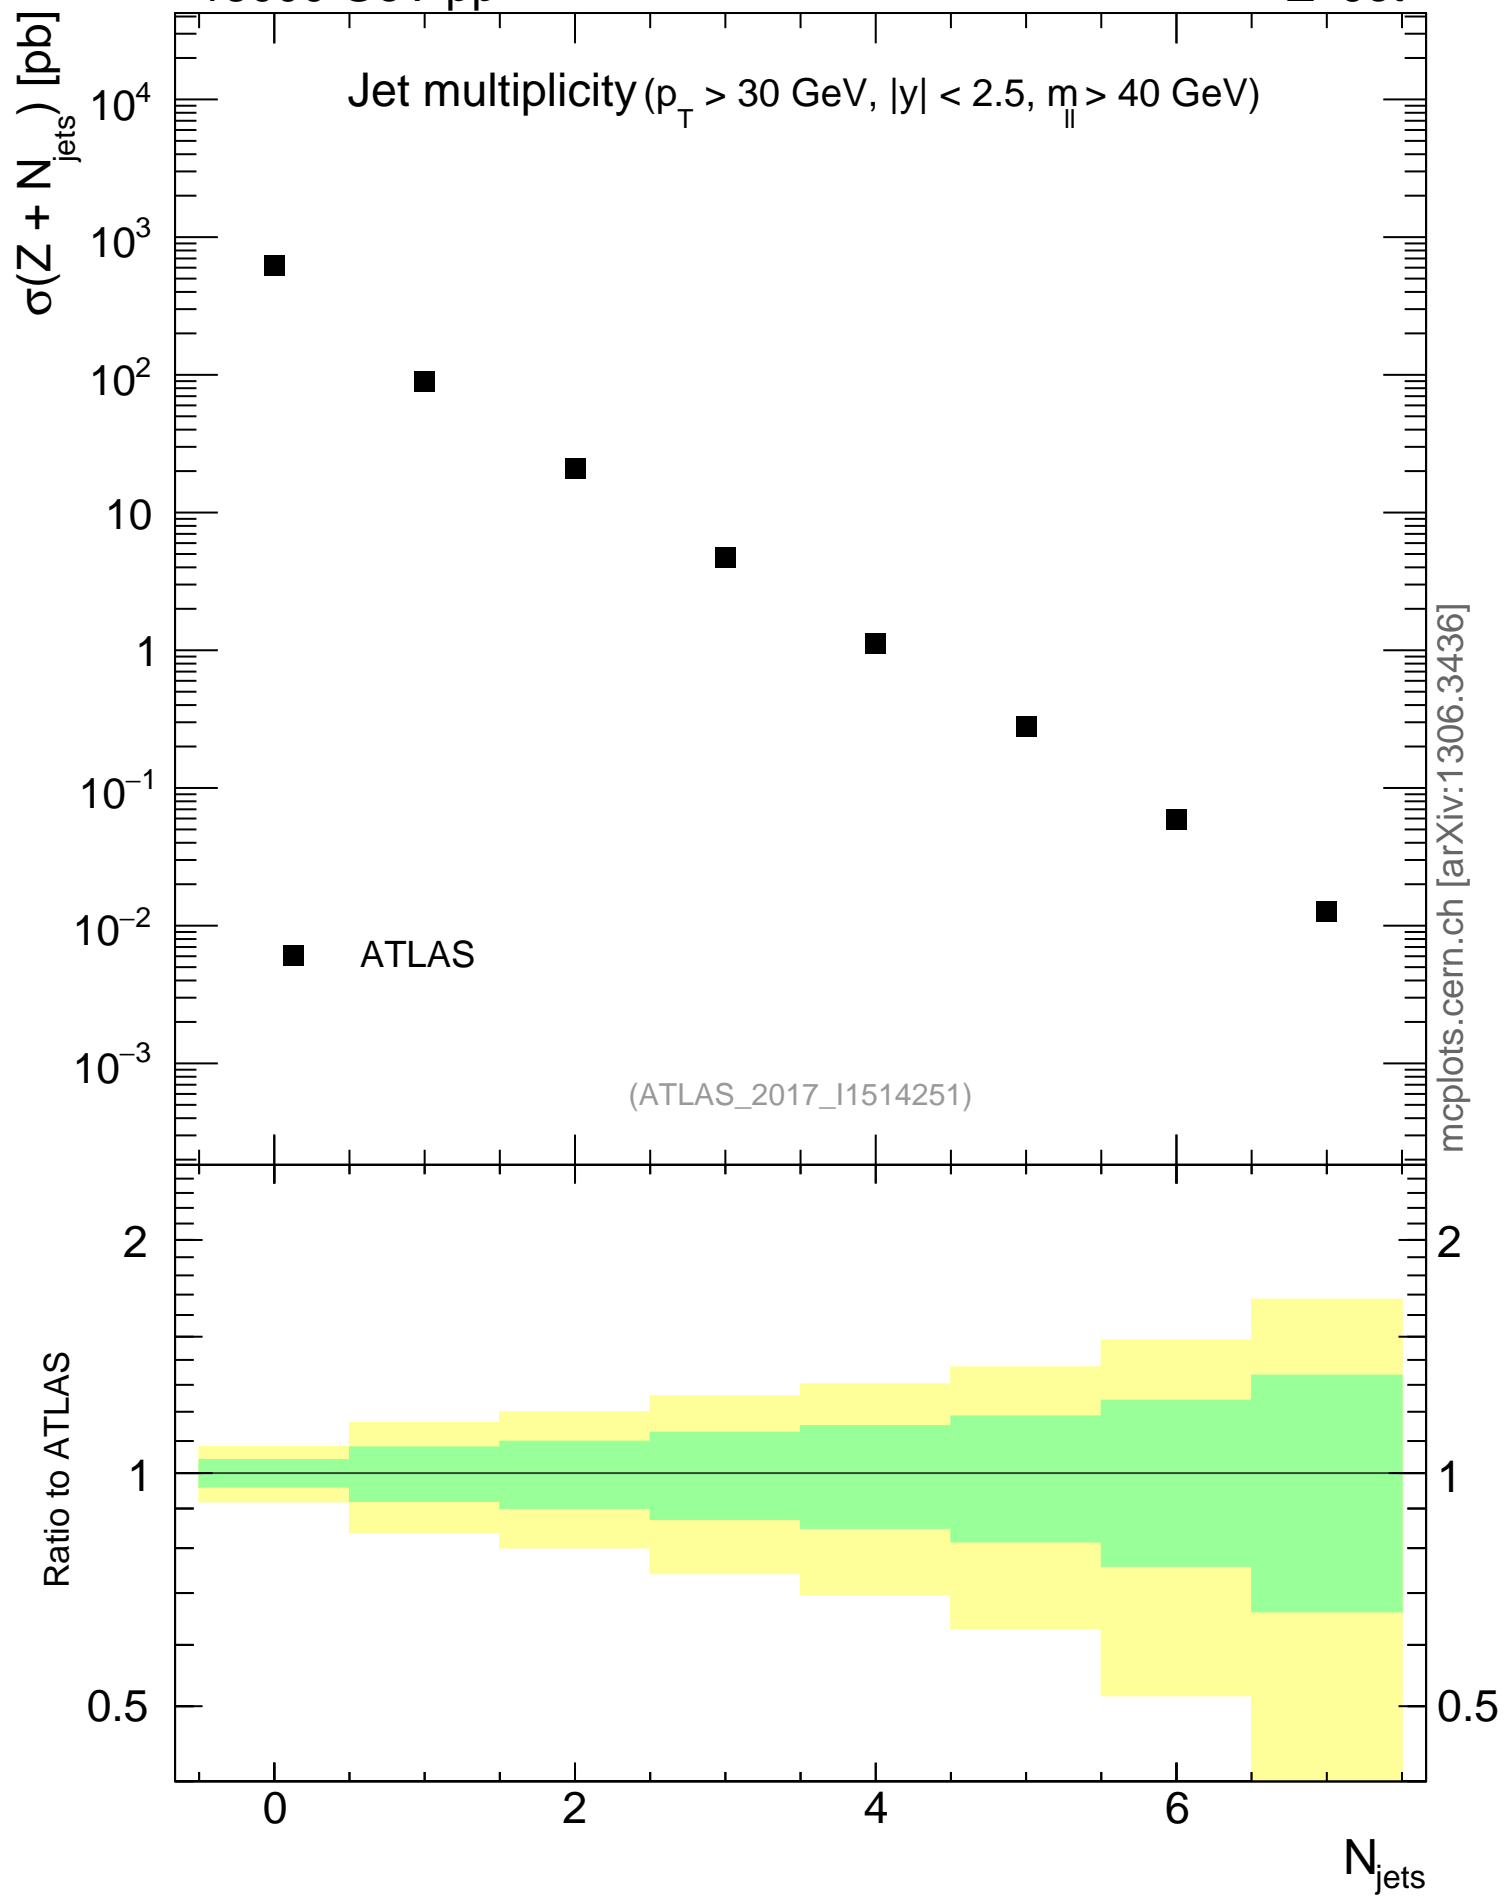

13000 GeV pp

Z+Jet

mcplots.cern.ch [arXiv:1306.3436]