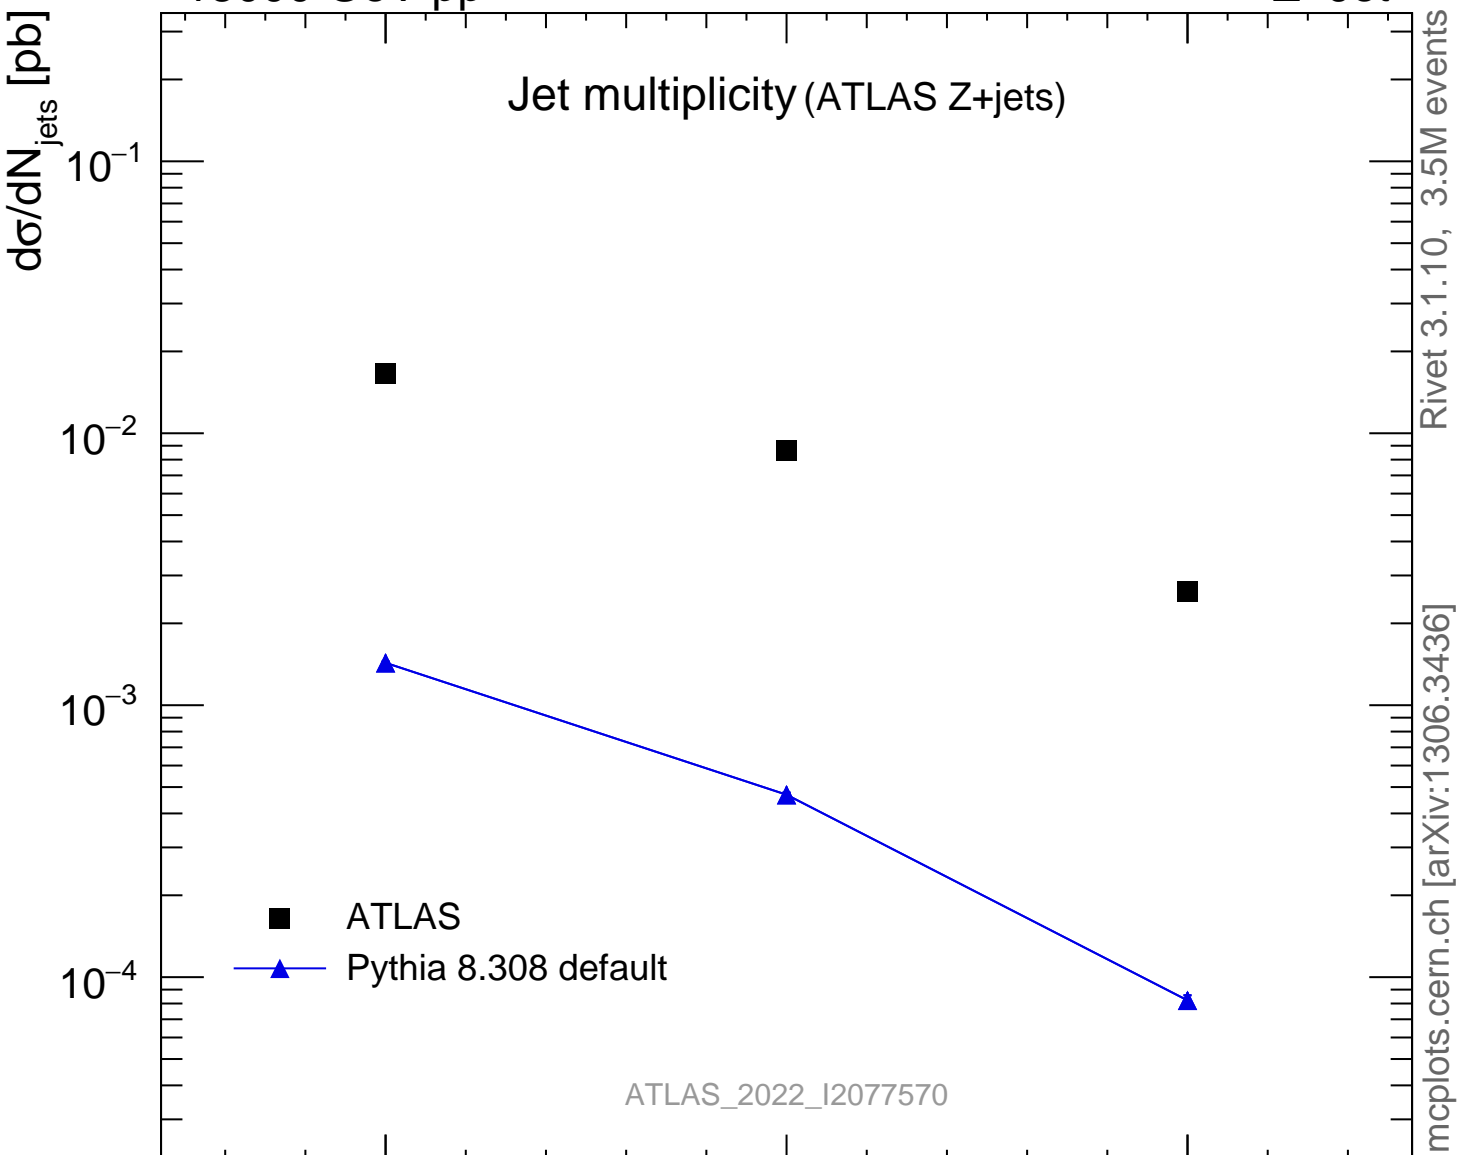

13000 GeV pp

Z+Jet

Jet multiplicity (ATLAS Z+jets)

■ ATLAS
▲ Pythia 8.308 default

ATLAS_2022_I2077570

Rivet 3.1.10, 3.5M events
mcplots.cern.ch [arXiv:1306.3436]