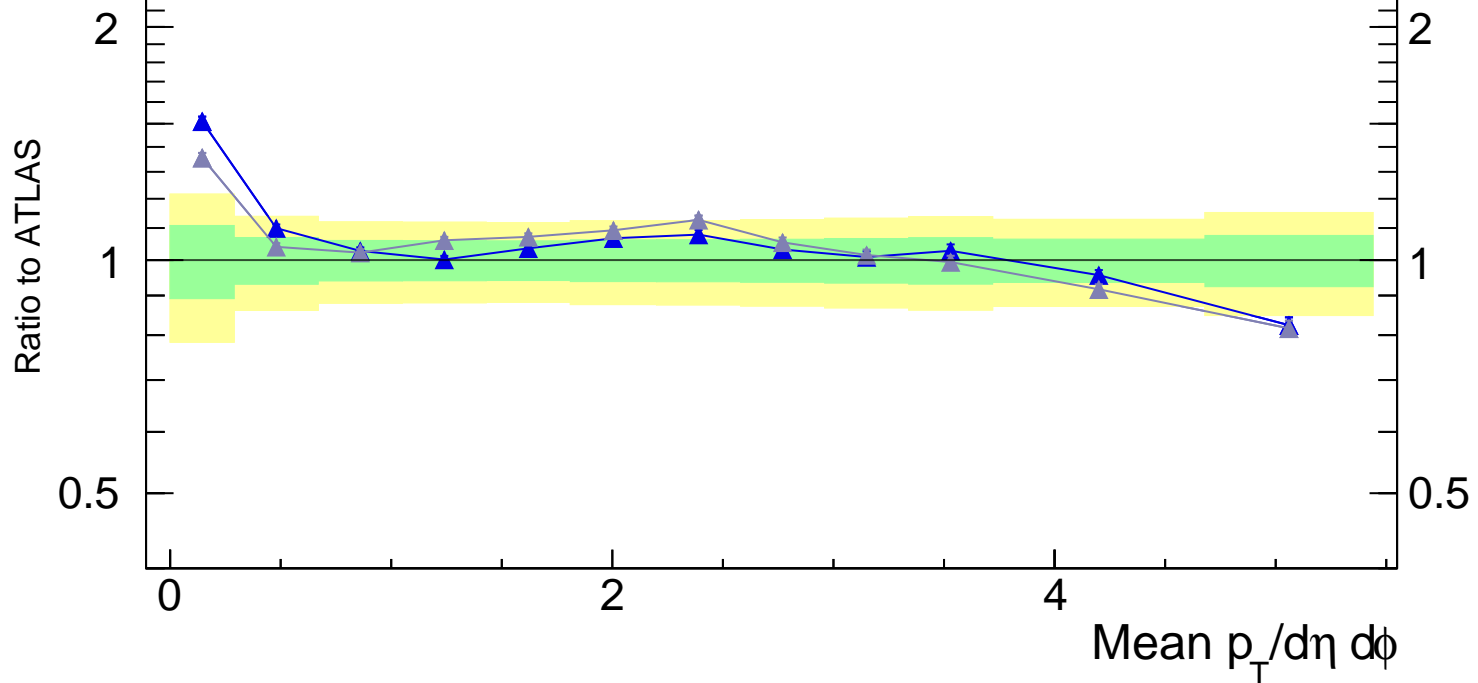

Scalar $\Sigma(p_T)$ (ATLAS UE in Z production)

- ATLAS
- ▲ Pythia 8.308 default
- ▲ Pythia 8.308 default-noCR

Rivet 3.1.10, ≥ 3.5M events

mcplots.cern.ch [arXiv:1306.3436]