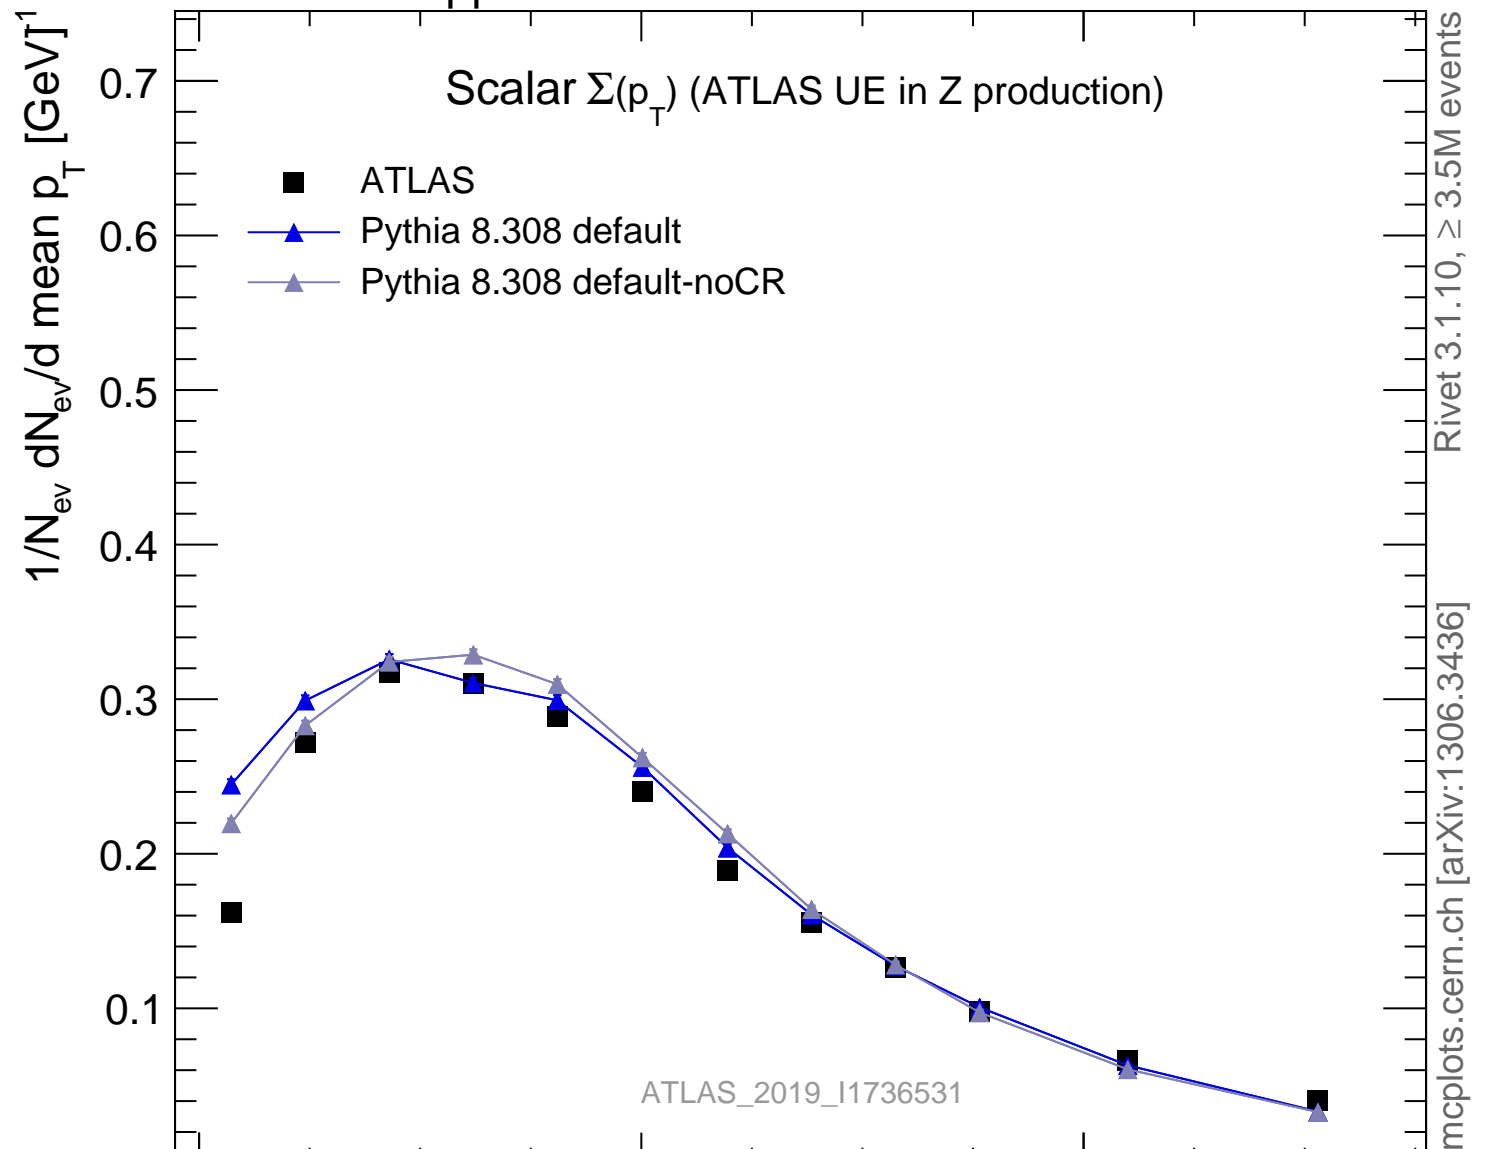

Scalar $\Sigma(p_T)$ (ATLAS UE in Z production)

- ATLAS
- ▲ Pythia 8.308 default
- ▲ Pythia 8.308 default-noCR

Rivet 3.1.10, ≥ 3.5M events

mcplots.cern.ch [arXiv:1306.3436]