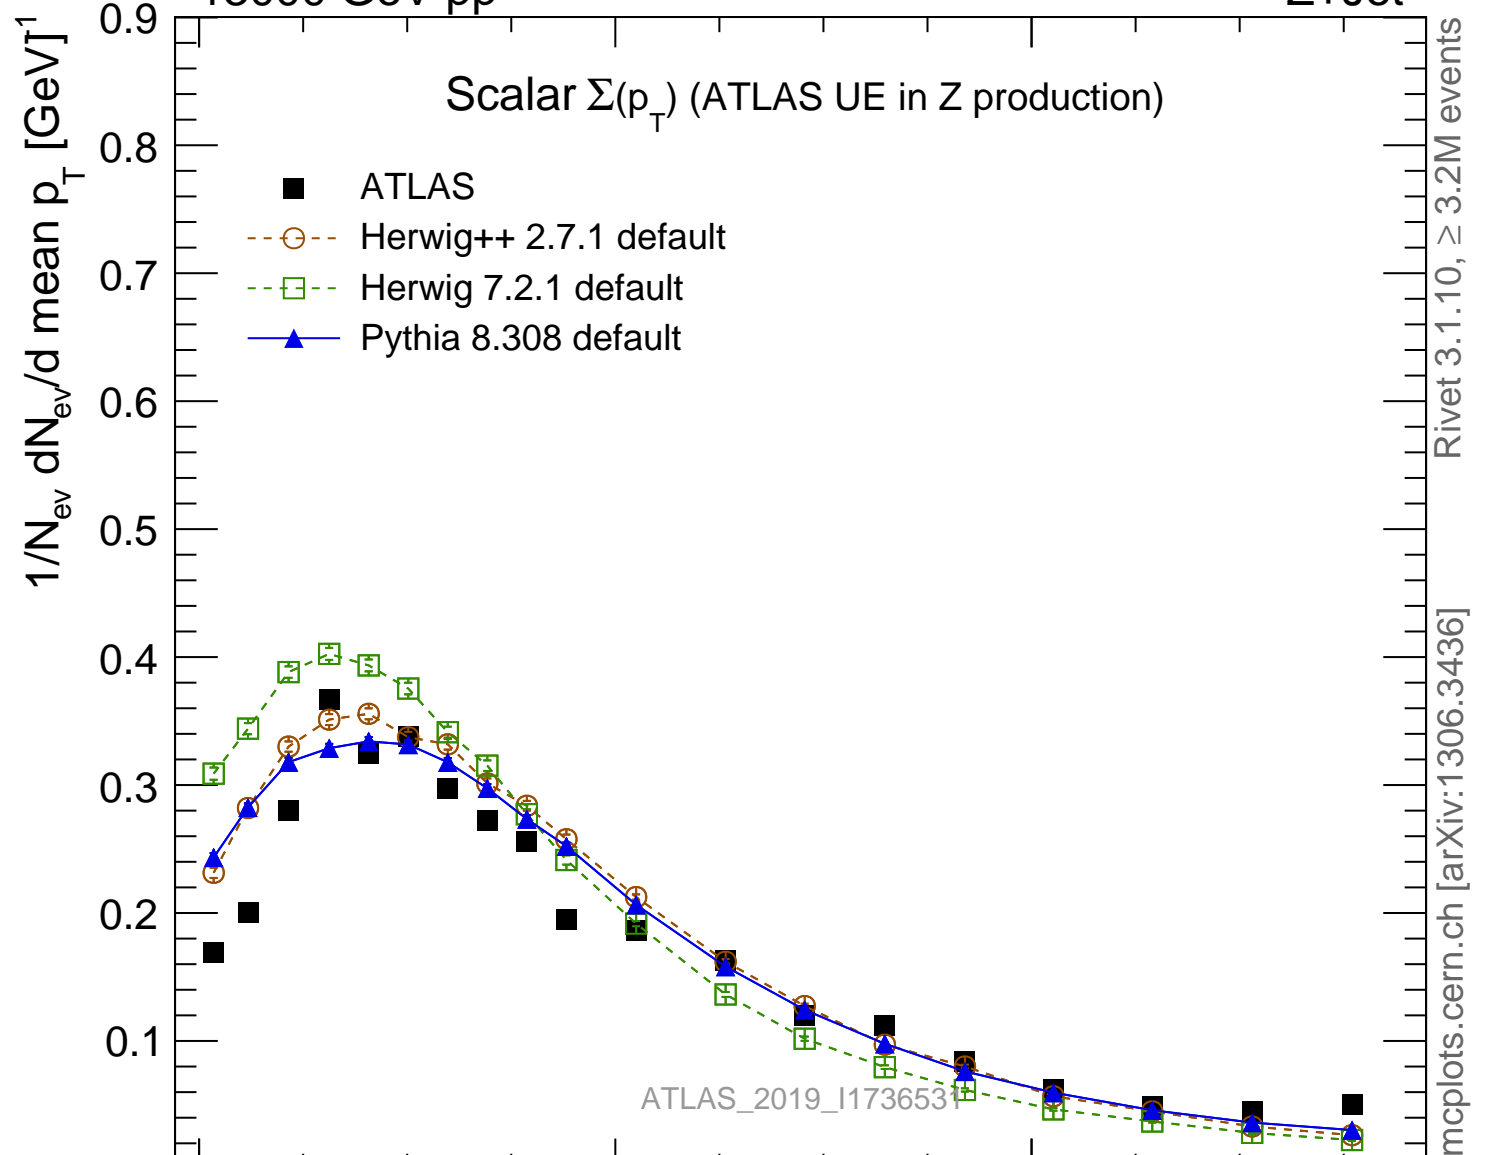

Scalar  $\Sigma(p_T)$  (ATLAS UE in Z production)

- ATLAS
- Herwig++ 2.7.1 default
- Herwig 7.2.1 default
- ▲- Pythia 8.308 default

Rivet 3.1.10, ≥ 3.2M events

mcplots.cern.ch [arXiv:1306.3436]