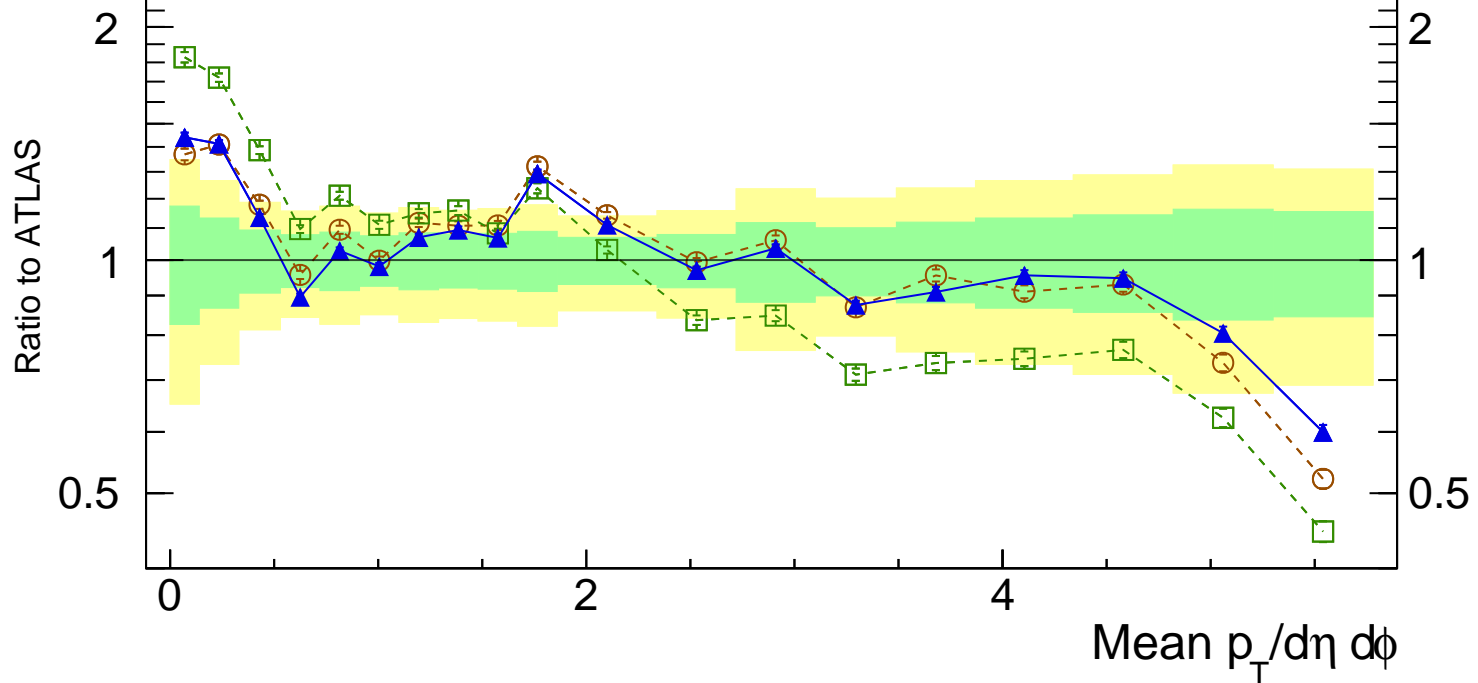

Scalar  $\Sigma(p_T)$  (ATLAS UE in Z production)

- ATLAS
- Herwig++ 2.7.1 default
- Herwig 7.2.1 default
- ▲- Pythia 8.308 default

Rivet 3.1.10, ≥ 3.2M events

mcplots.cern.ch [arXiv:1306.3436]