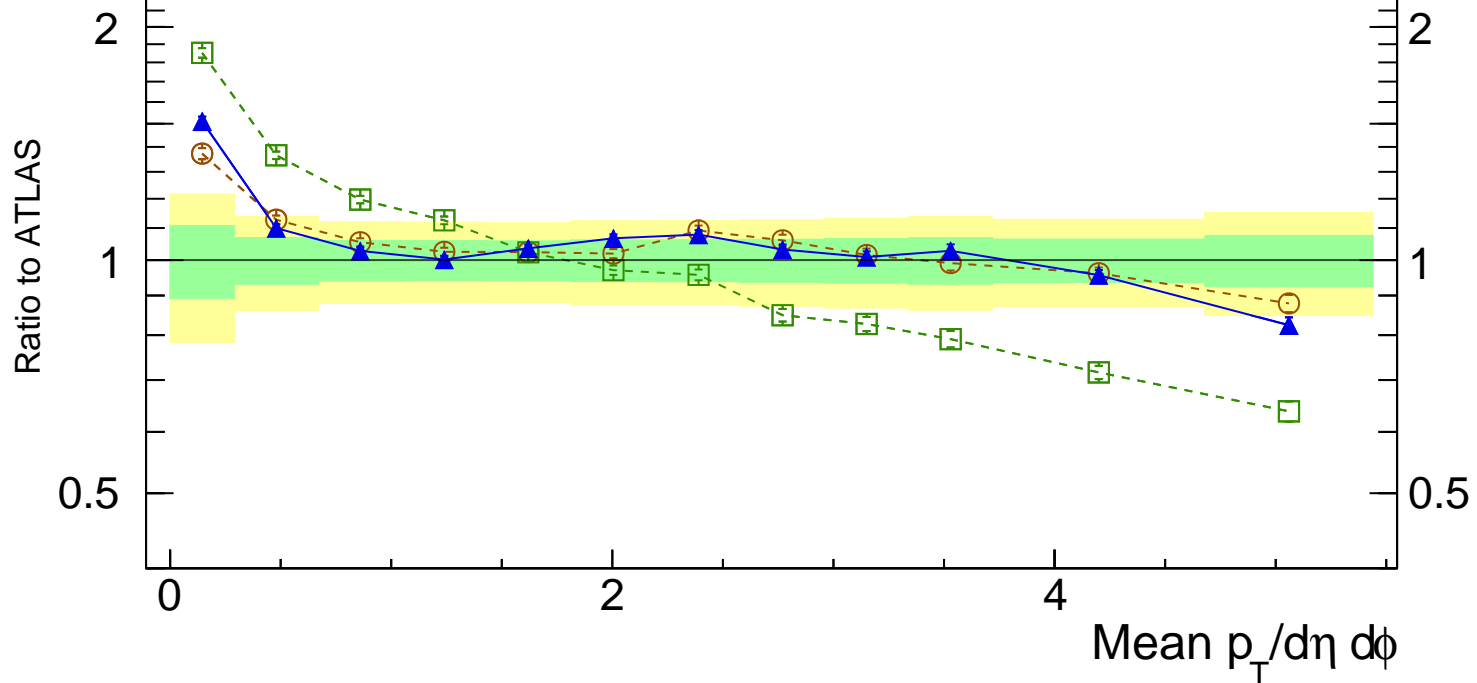

Scalar $\Sigma(p_T)$ (ATLAS UE in Z production)

- ATLAS
- Herwig++ 2.7.1 default
- Herwig 7.2.1 default
- ▲- Pythia 8.308 default

mcplots.cern.ch [arXiv:1306.3436]

Rivet 3.1.10, ≥ 3.1M events