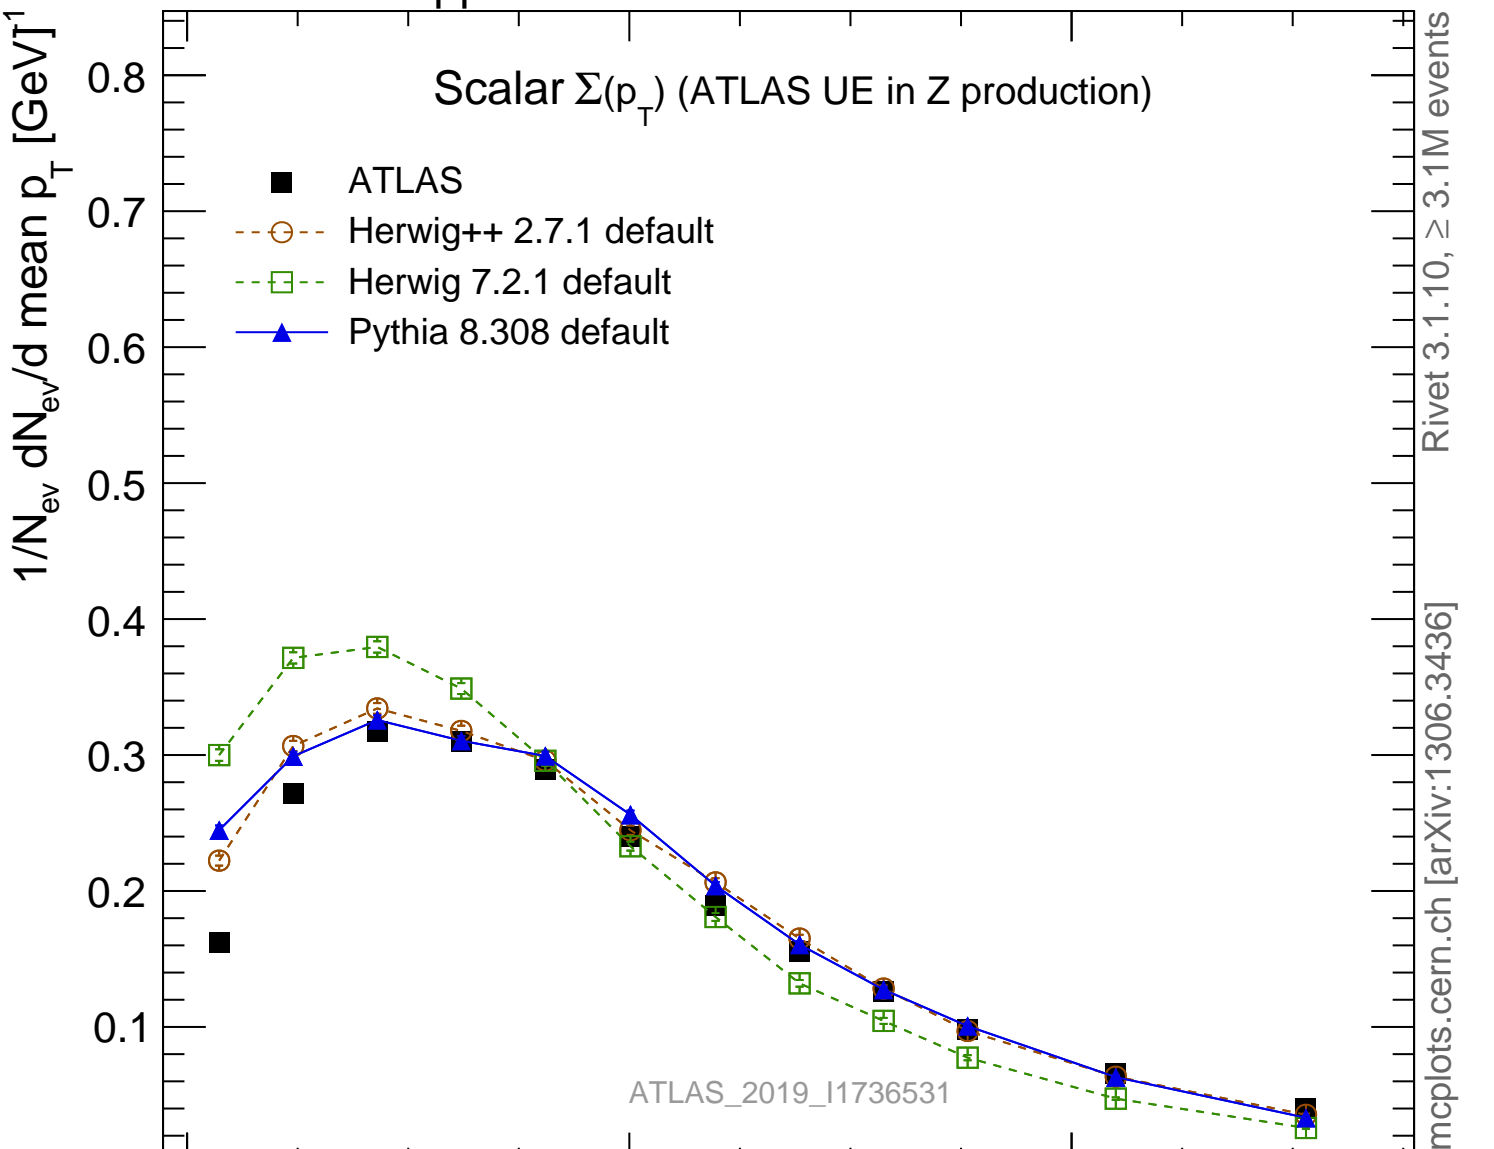

Scalar $\Sigma(p_T)$ (ATLAS UE in Z production)

- ATLAS
- Herwig++ 2.7.1 default
- Herwig 7.2.1 default
- ▲- Pythia 8.308 default

mcplots.cern.ch [arXiv:1306.3436]

Rivet 3.1.10, ≥ 3.1M events