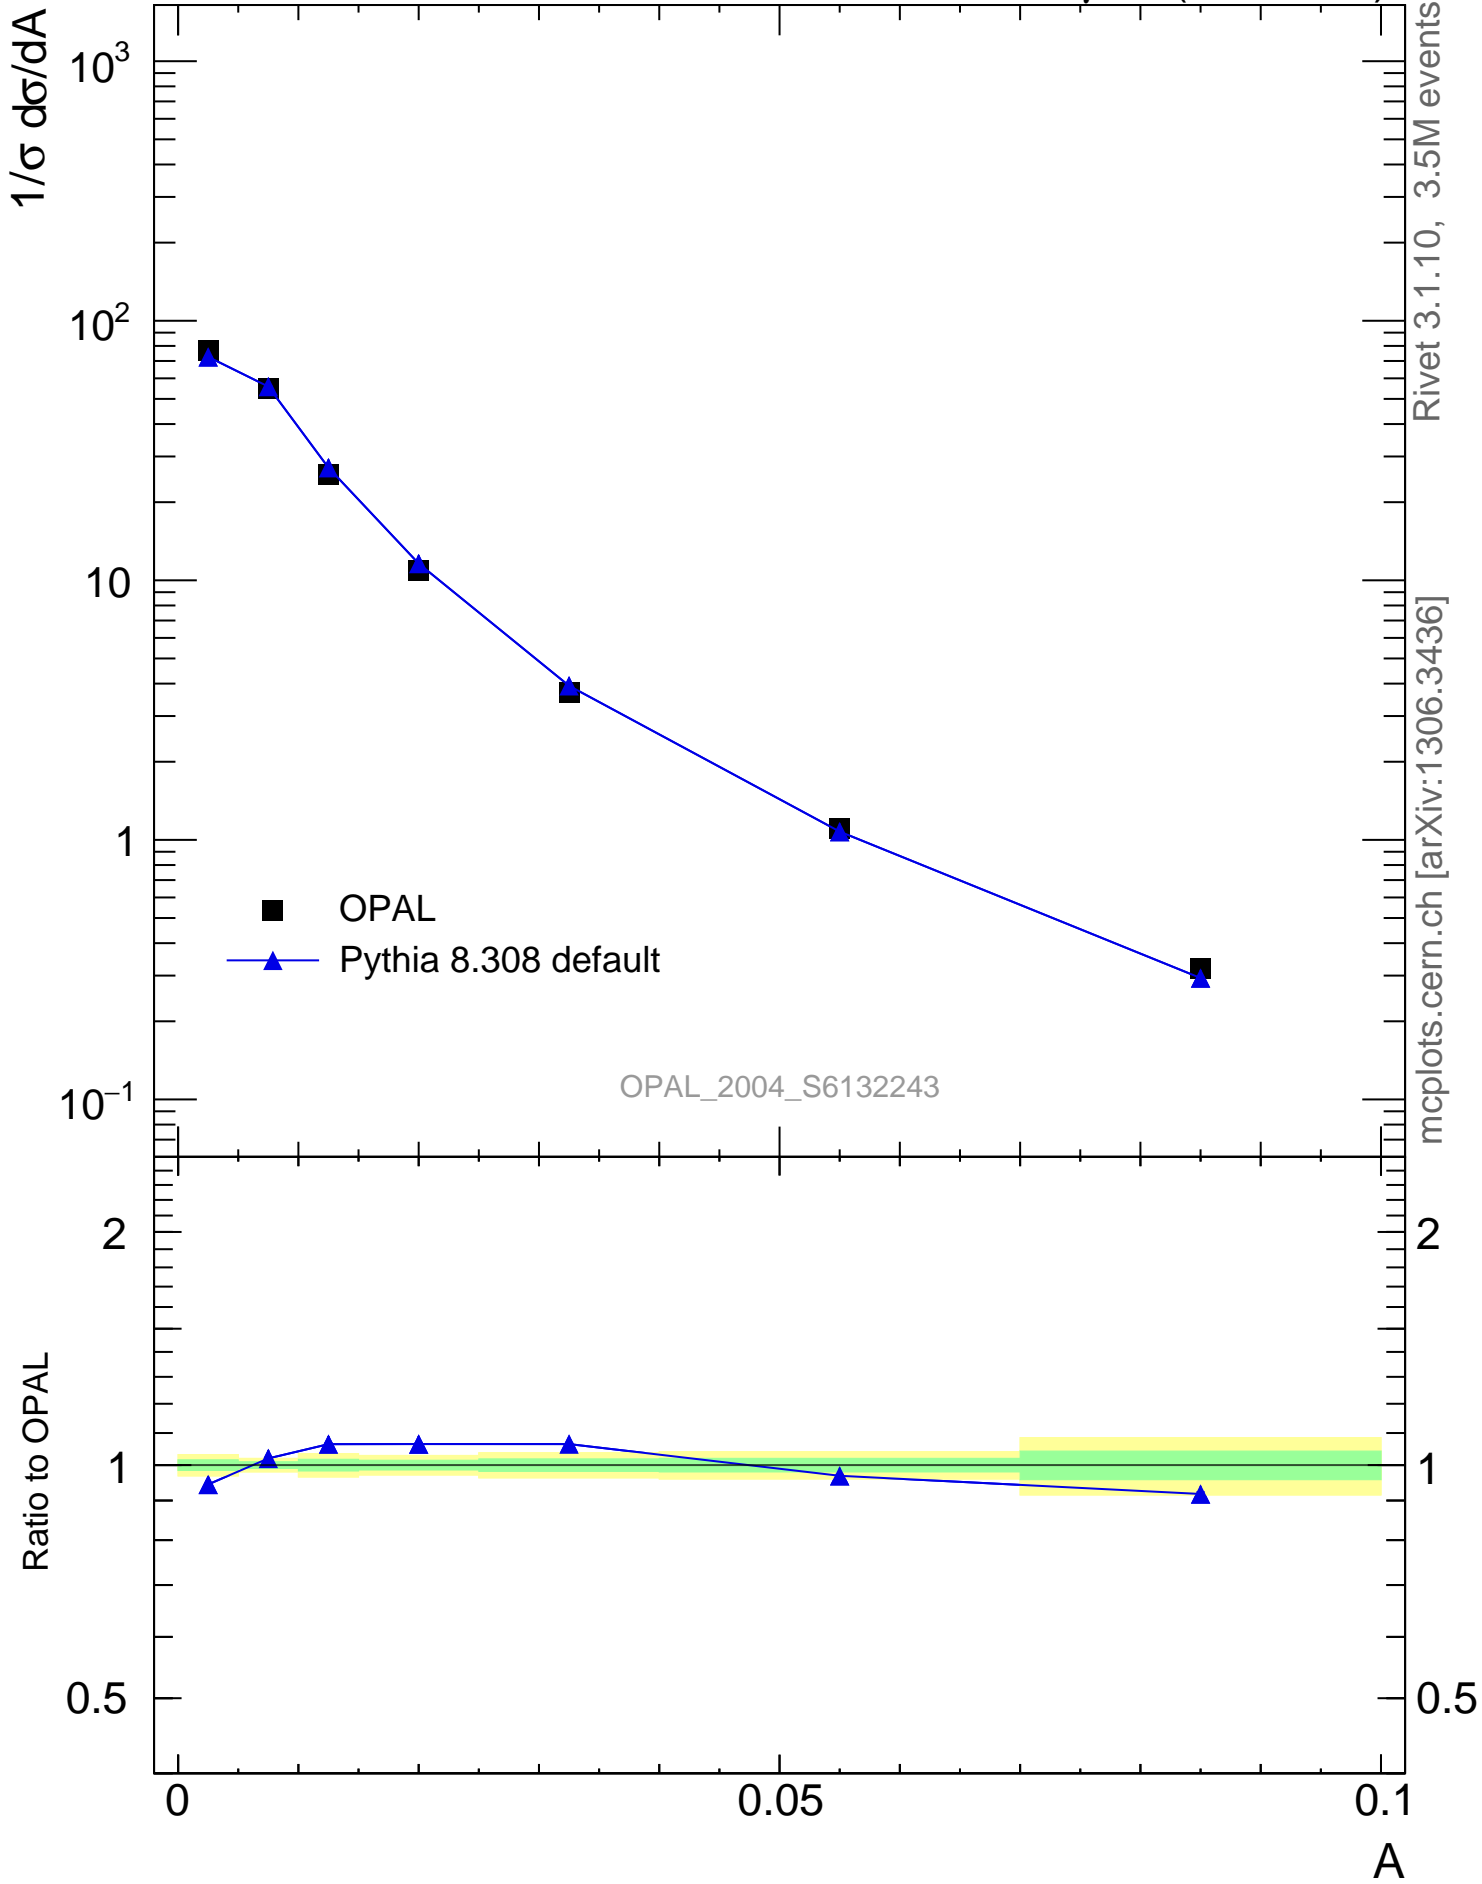

91 GeV ee

γ^*/Z (Hadronic)

■ OPAL
▲ Pythia 8.308 default

OPAL_2004_S6132243

Rivet 3.1.10, 3.5M events
mcplots.cern.ch [arXiv:1306.3436]