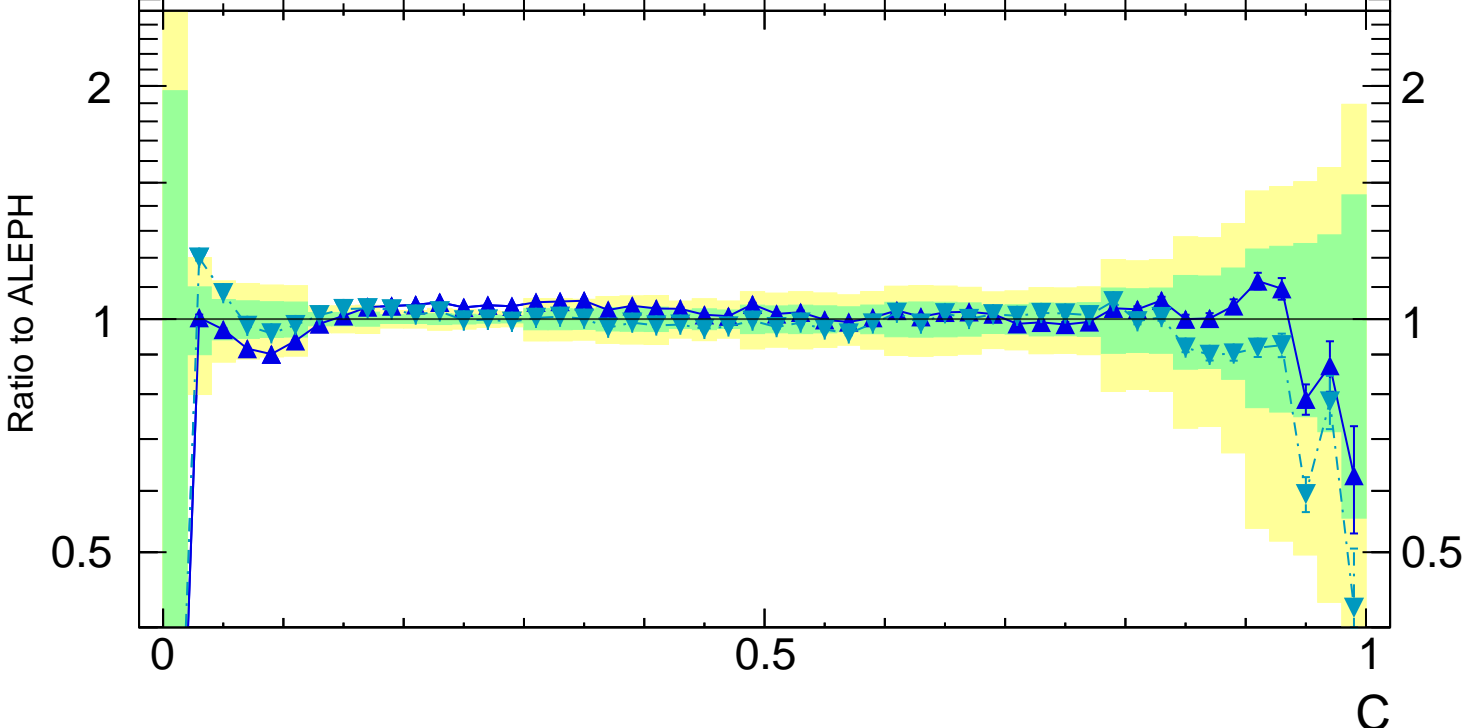

91 GeV ee

γ^*/Z (Hadronic)

- ALEPH
- ▲ Pythia 8.308 default
- ▼ Pythia 8.308 vincia-default

ALEPH_2004_S5765862

Rivet 3.1.10, $\geq 3.5M$ events
mcplots.cern.ch [arXiv:1306.3436]

C