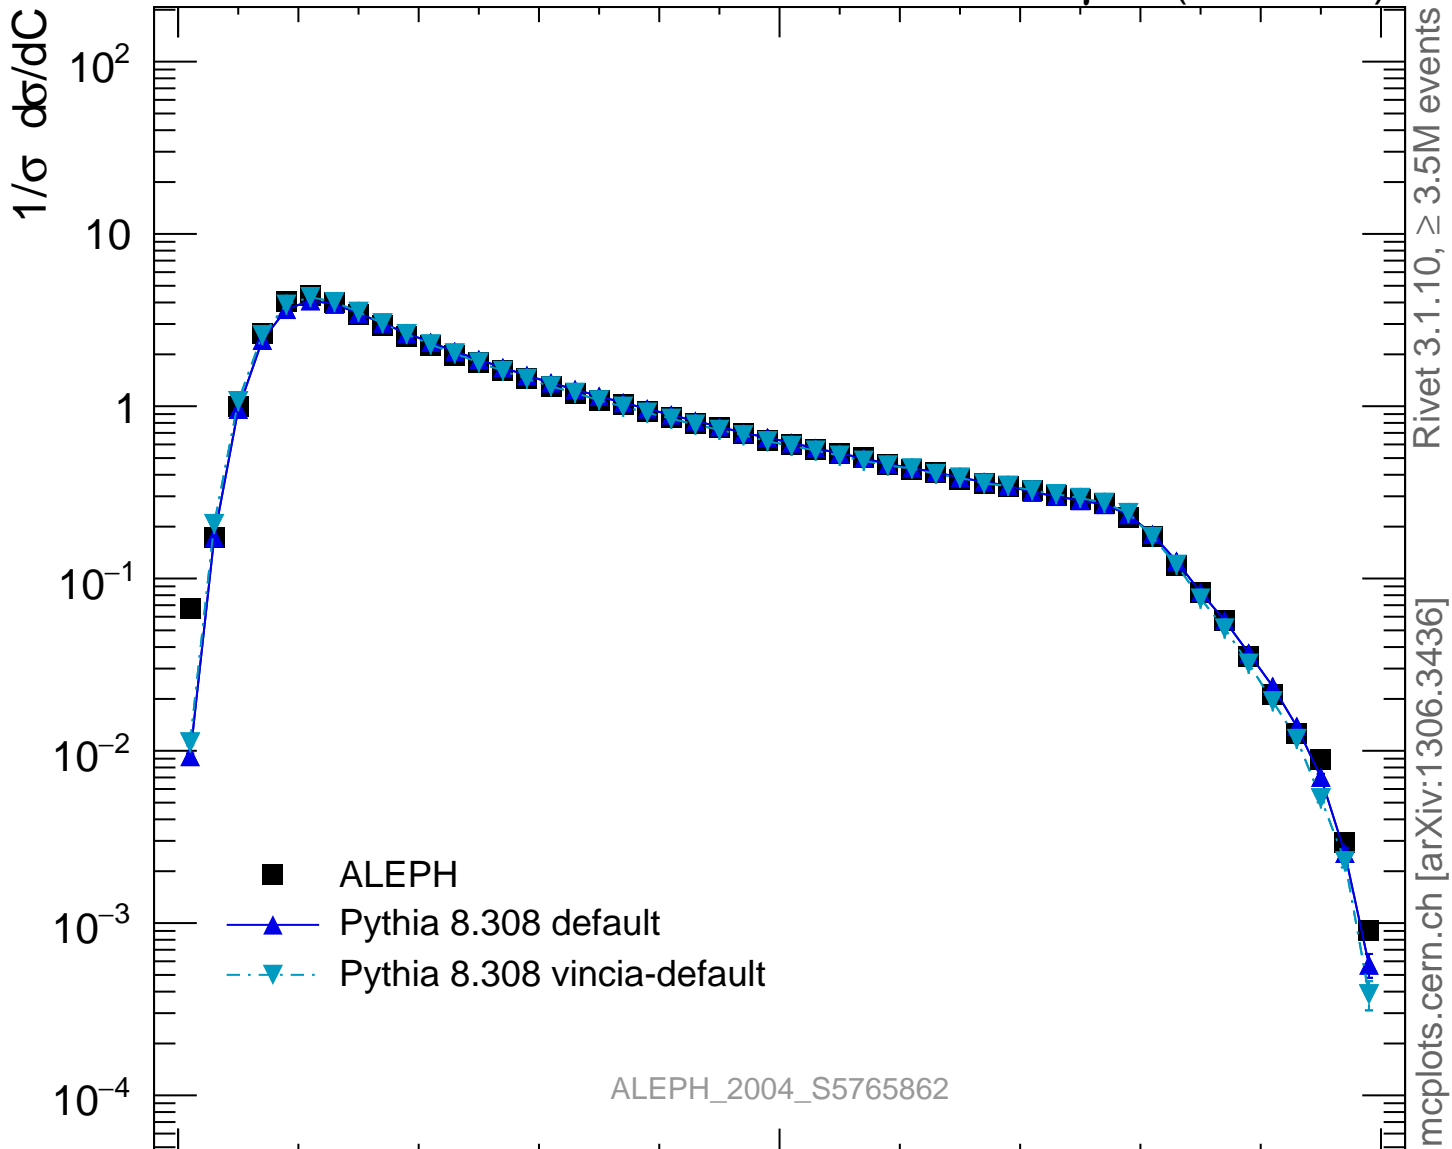

91 GeV ee

γ^*/Z (Hadronic)

- ALEPH
- ▲ Pythia 8.308 default
- ▼ Pythia 8.308 vincia-default

ALEPH_2004_S5765862

Rivet 3.1.10, $\geq 3.5M$ events
mcplots.cern.ch [arXiv:1306.3436]

C