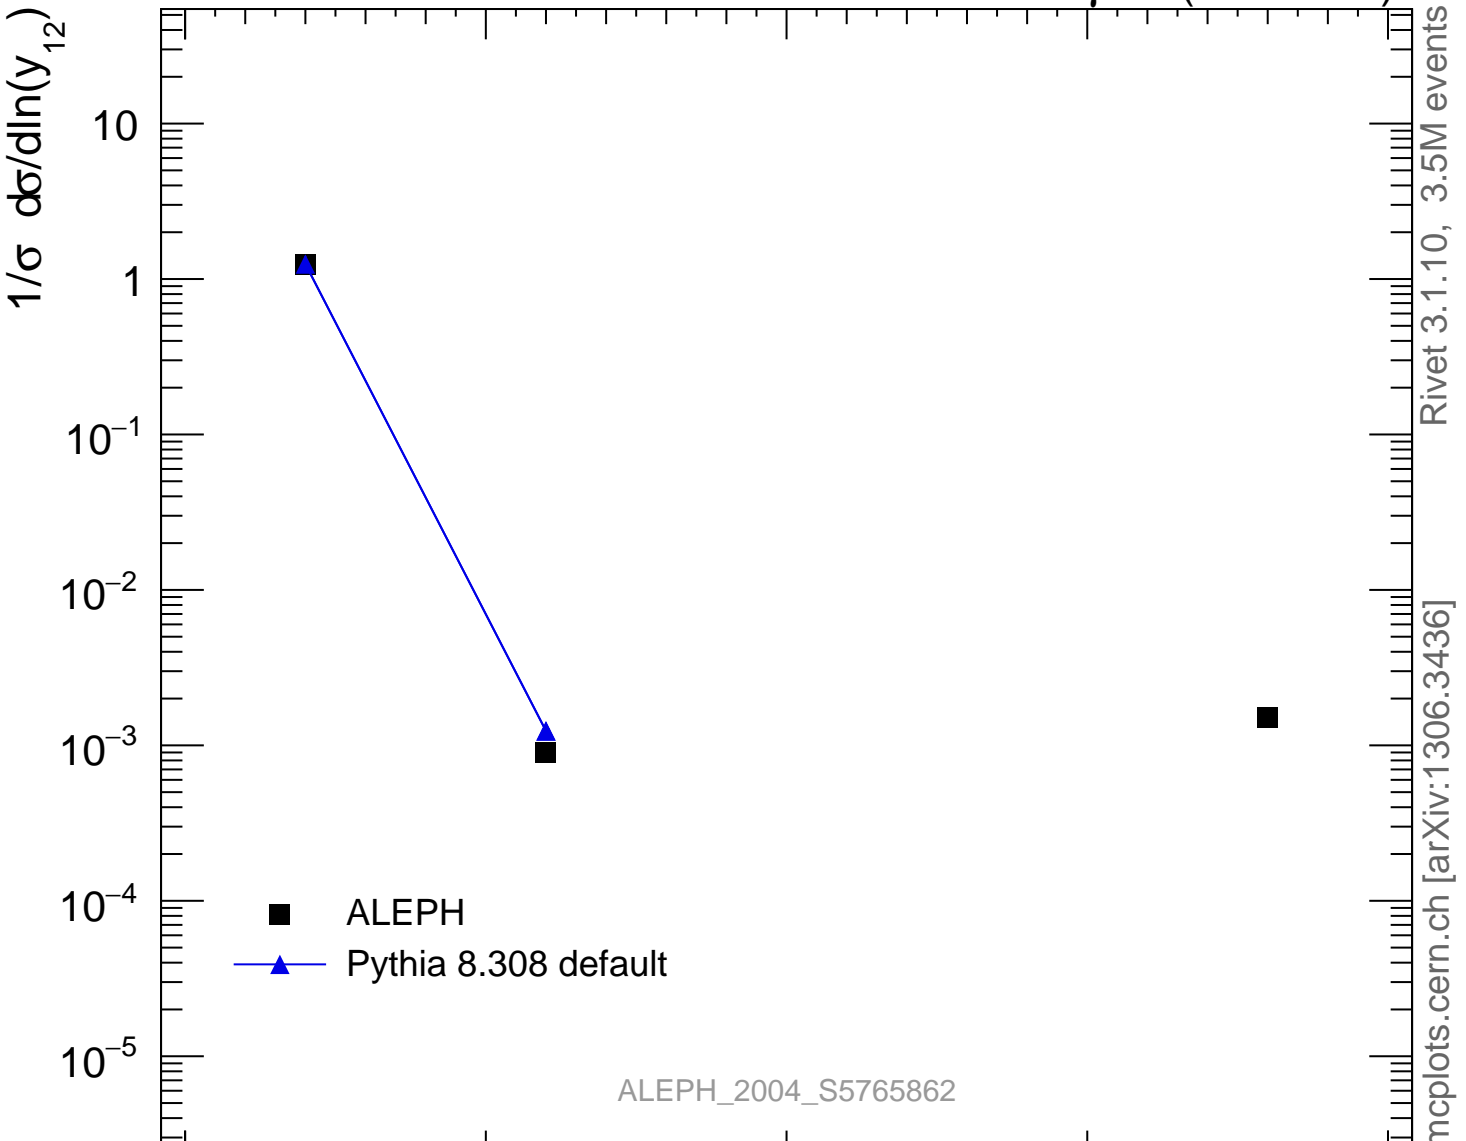

133 GeV ee

γ^*/Z (Hadronic)

■ ALEPH
▲ Pythia 8.308 default

ALEPH_2004_S5765862

Rivet 3.1.10, 3.5M events
mcplots.cern.ch [arXiv:1306.3436]