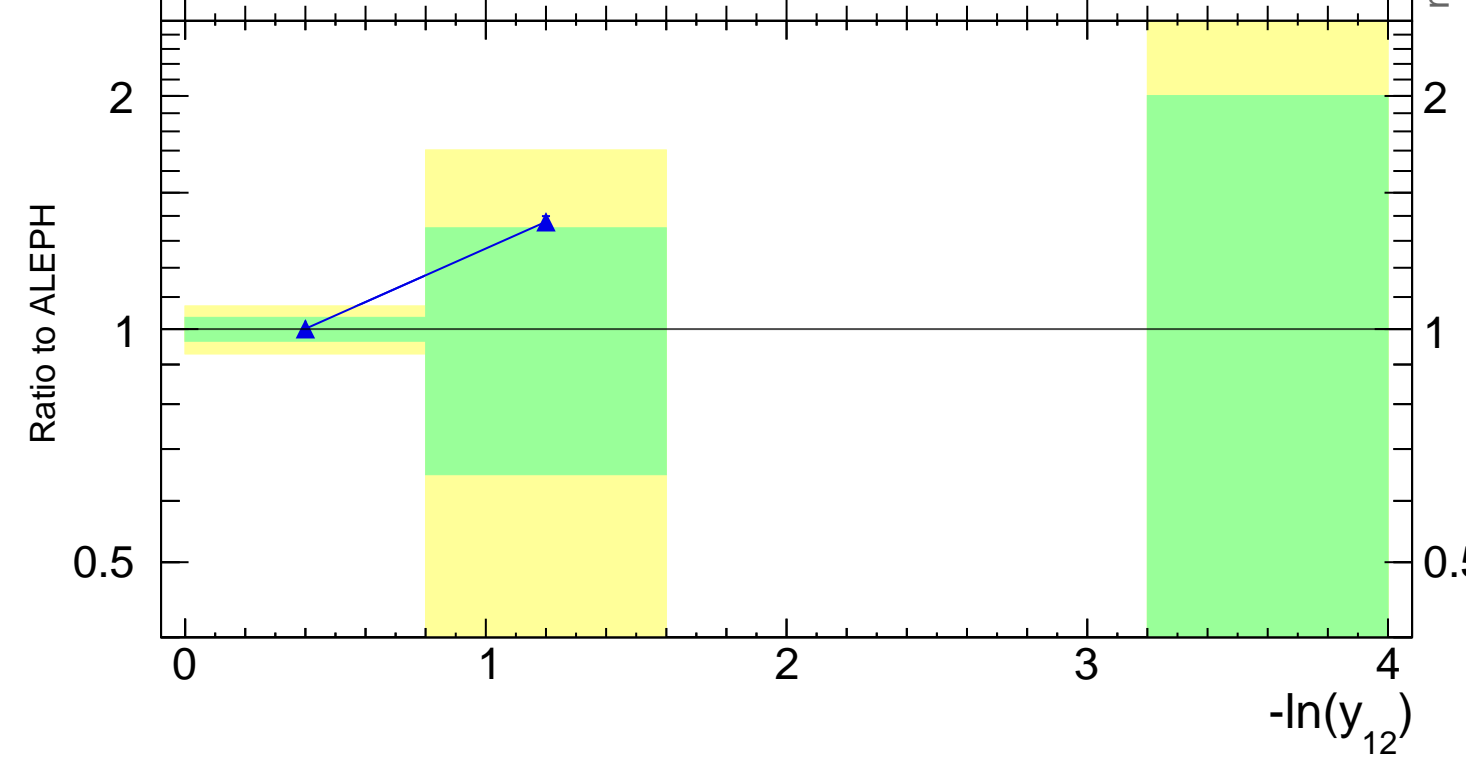

133 GeV ee

γ^*/Z (Hadronic)

■ ALEPH
▲ Pythia 8.308 default

ALEPH_2004_S5765862

Rivet 3.1.10, 3.5M events
mcplots.cern.ch [arXiv:1306.3436]